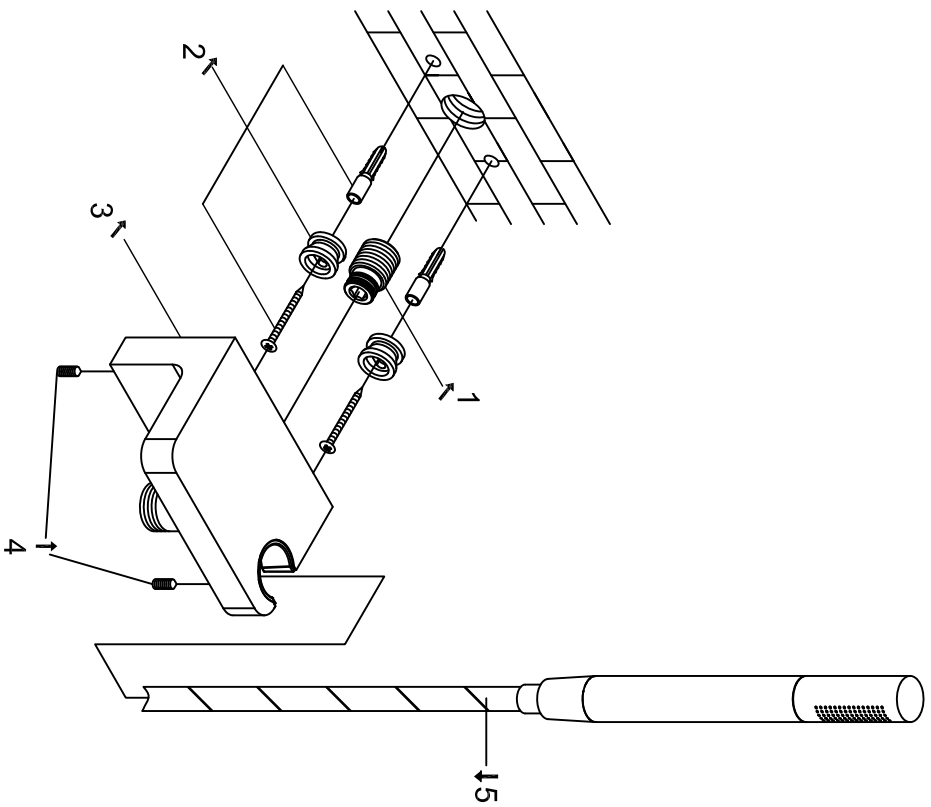

**Handbrausegarnitur mit integriertem Brauseanschlussbogen 1/2"**

Art.Nr.230 1670

Installation

Technische Zeichnung