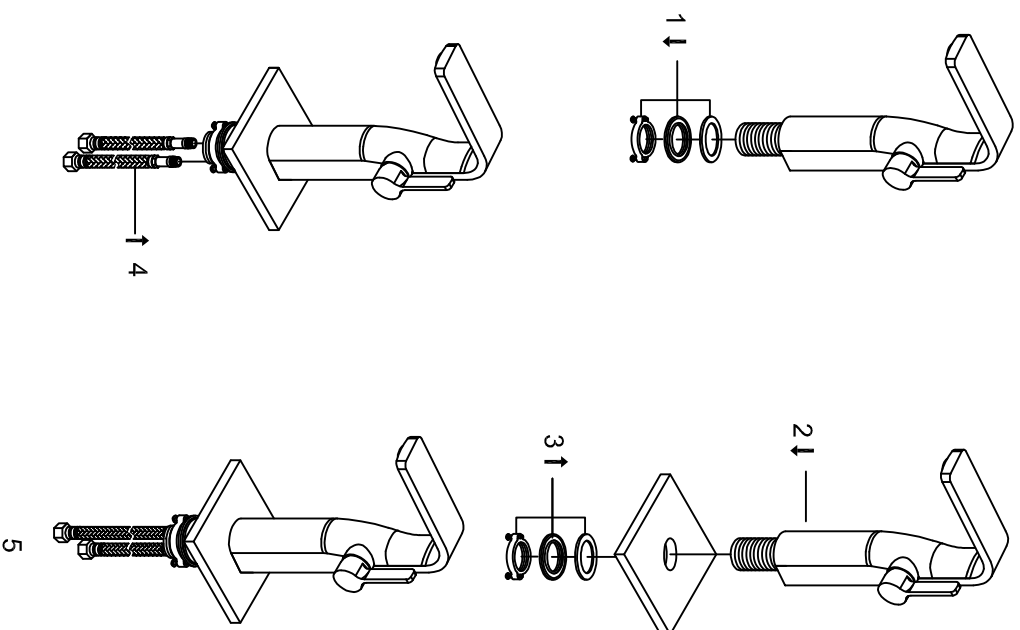

# Waschtisch-Einhebelmischbatterie

Art.Nr.230 1700

## Technische Zeichnung