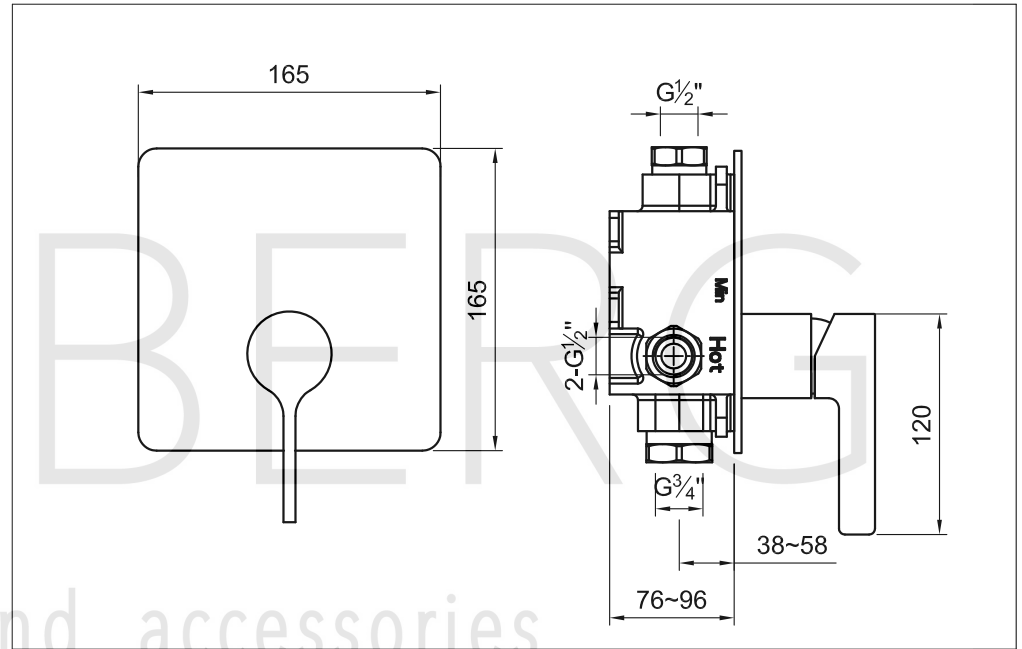

STEINBERG

Fertigmontageset

Art.Nr.230 2243 3

Installation

Technische Zeichnung

Explosionszeichnung