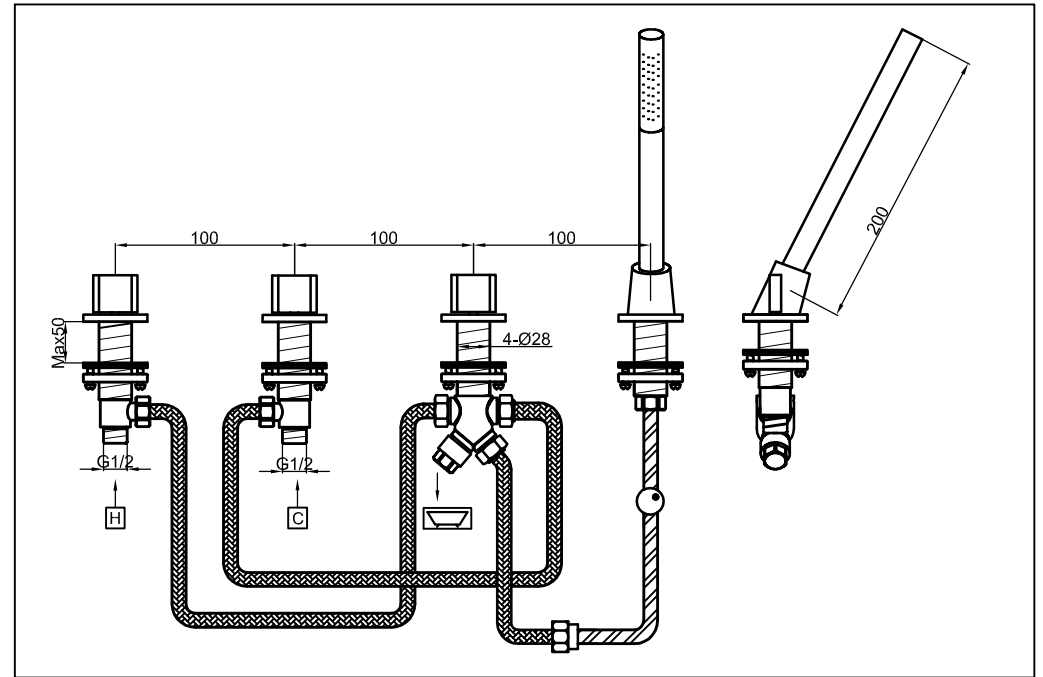

**STEINBERG**

4 Loch Wanne/Brause Standarmatur

Art.Nr.230 2480

### Technische Zeichnung