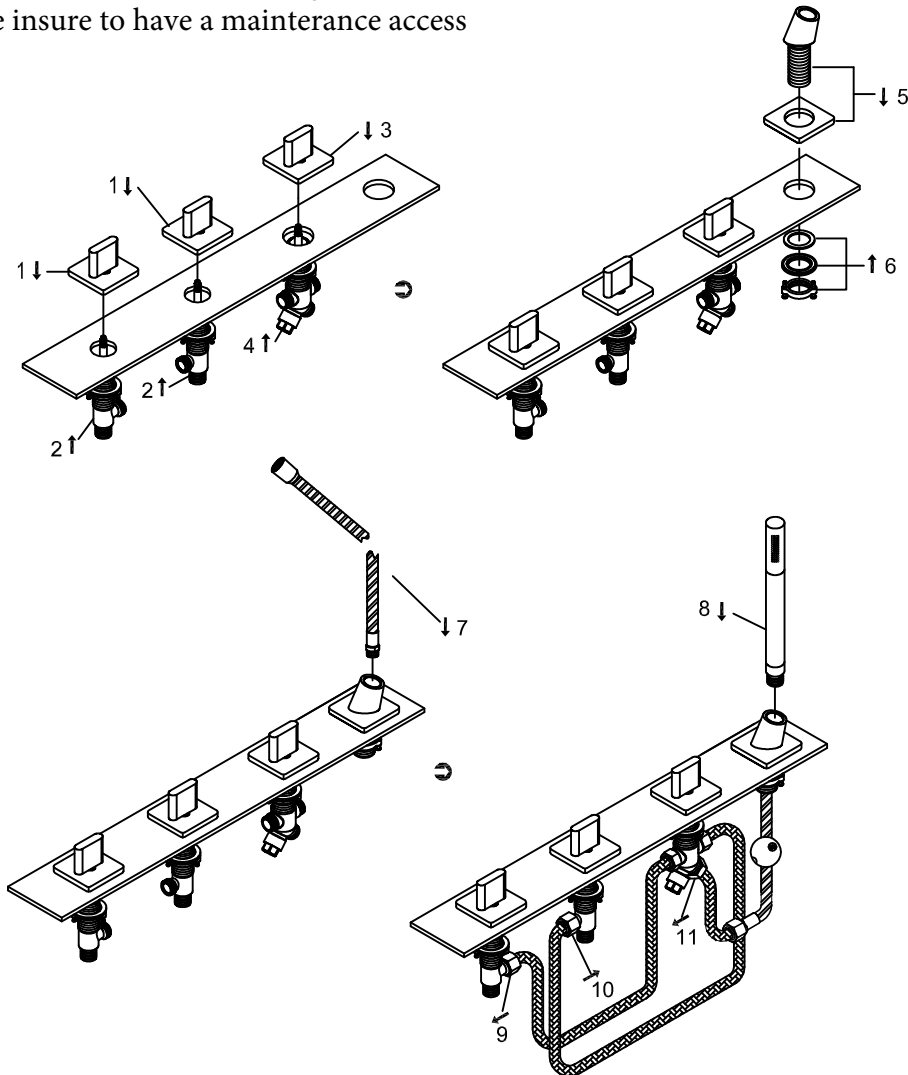

**STEINBERG**

4 Loch Wanne/Brause Standarmatur

Art.Nr.230 2480

### Technische Zeichnung