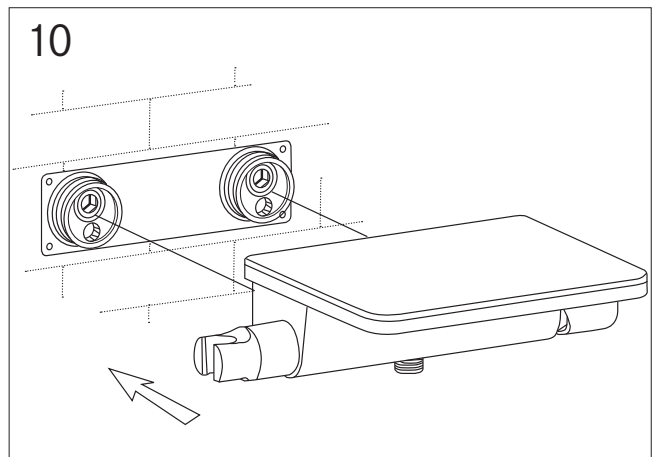

# STEINBERG

finest faucets and accessories

11

Körper plan an die Wand halten und die M6 Schrauben anziehen  
Hold body against the wall and then tighten the M6 screws  
Maintenir le corps contre le mur et serrer les vis M6