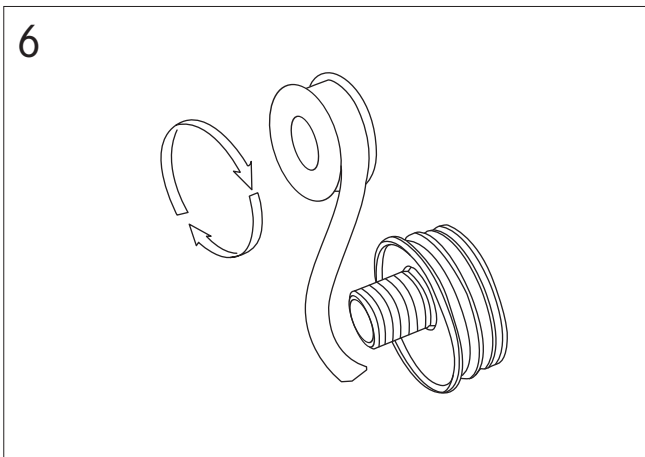

# STEINBERG

finest faucets and accessories

11

Körper plan an die Wand halten und die M6 Schrauben anziehen  
Hold body against the wall and then tighten the M6 screws  
Maintenir le corps contre le mur et serrer les vis M6