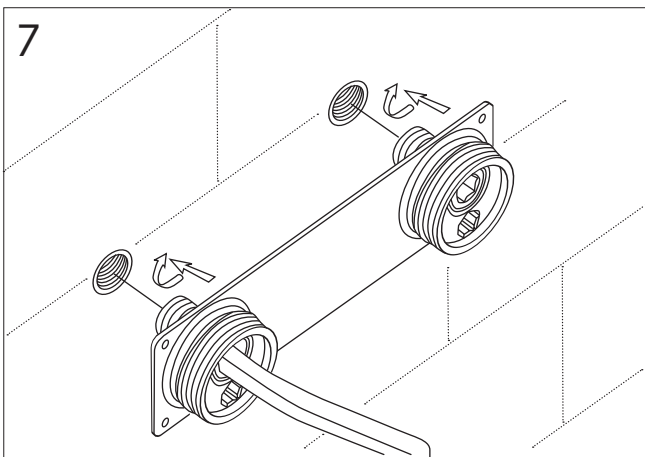

# STEINBERG

finest faucets and accessories

11

Körper plan an die Wand halten und die M6 Schrauben anziehen  
Hold body against the wall and then tighten the M6 screws  
Maintenir le corps contre le mur et serrer les vis M6