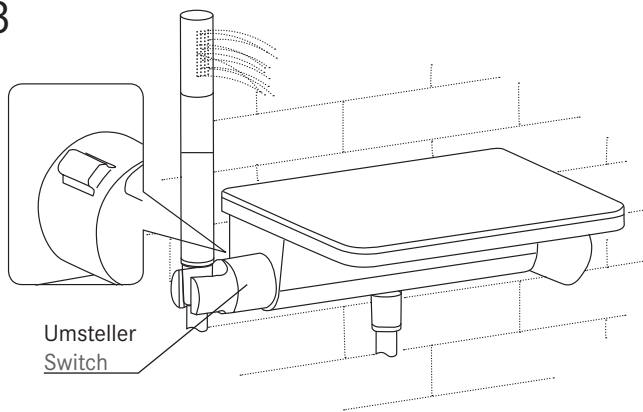

# STEINBERG

finest faucets and accessories

11

Körper plan an die Wand halten und die M6 Schrauben anziehen  
Hold body against the wall and then tighten the M6 screws  
Maintenir le corps contre le mur et serrer les vis M6

12

Nach Installation Armatur spülen  
Flush after installation  
Rincer après l'installation

13

Zur Nutzung der Handbrause Umsteller am Brausehalter drehen  
To use the hand shower turn the diverter at the shower bracket  
Pour utiliser la douchette tourner l'inverseur au support de douche