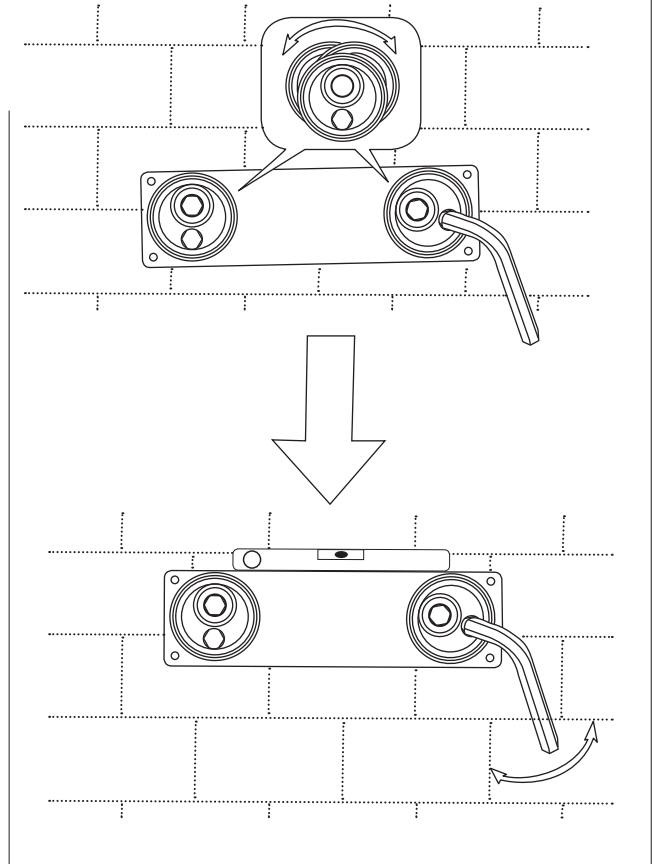

# STEINBERG

finest faucets and accessories

11

Körper plan an die Wand halten und die M6 Schrauben anziehen  
Hold body against the wall and then tighten the M6 screws  
Maintenir le corps contre le mur et serrer les vis M6