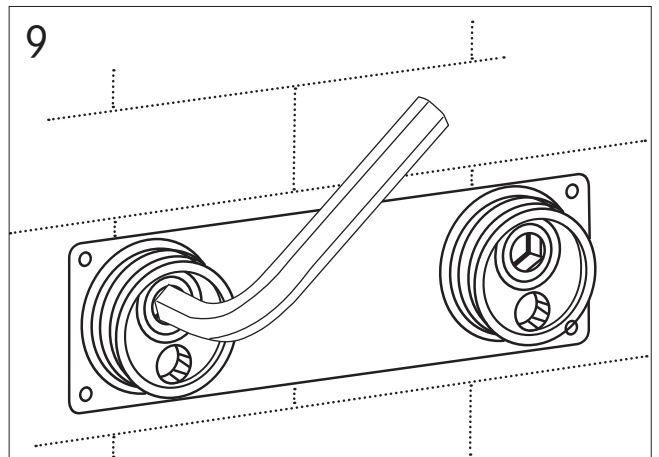

# STEINBERG

finest faucets and accessories

11

Körper plan an die Wand halten und die M6 Schrauben anziehen  
Hold body against the wall and then tighten the M6 screws  
Maintenir le corps contre le mur et serrer les vis M6