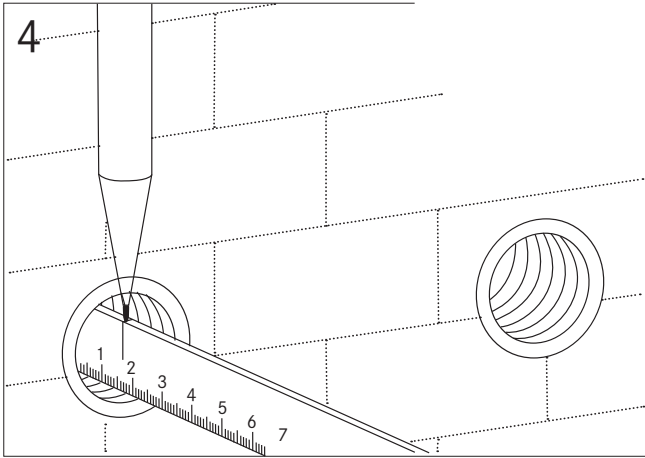

# STEINBERG

finest faucets and accessories

11

Körper plan an die Wand halten und die M6 Schrauben anziehen  
Hold body against the wall and then tighten the M6 screws  
Maintenir le corps contre le mur et serrer les vis M6