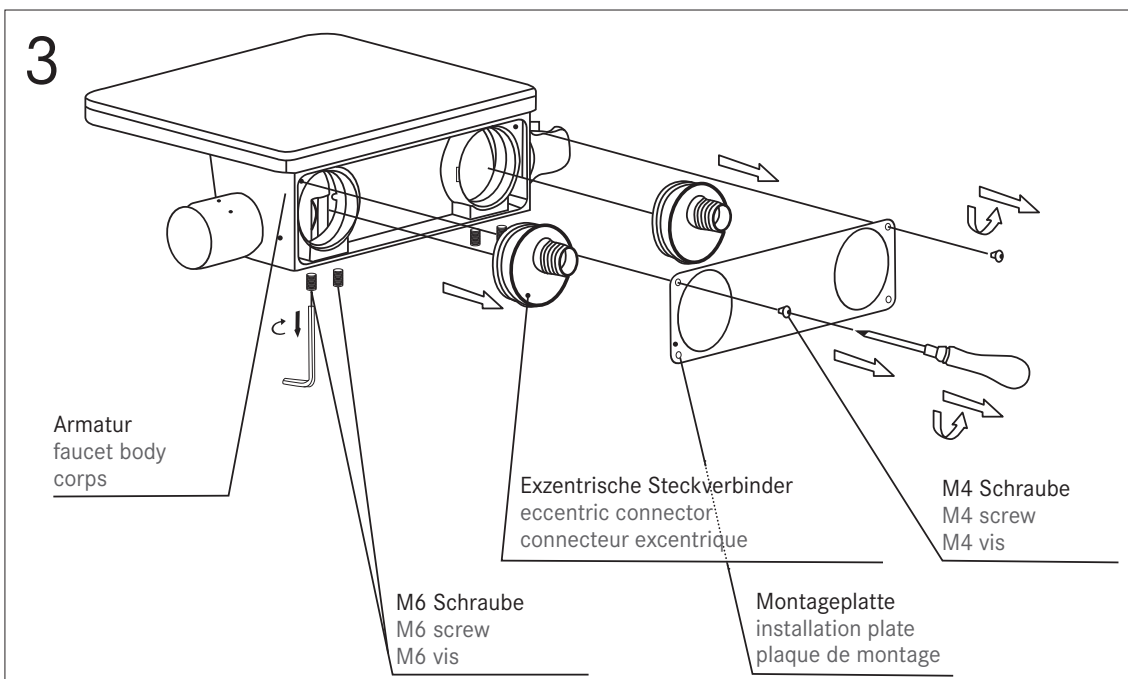

# STEINBERG

finest faucets and accessories

TZ

2

3

# STEINBERG

finest faucets and accessories

11

Körper plan an die Wand halten und die M6 Schrauben anziehen  
Hold body against the wall and then tighten the M6 screws  
Maintenir le corps contre le mur et serrer les vis M6