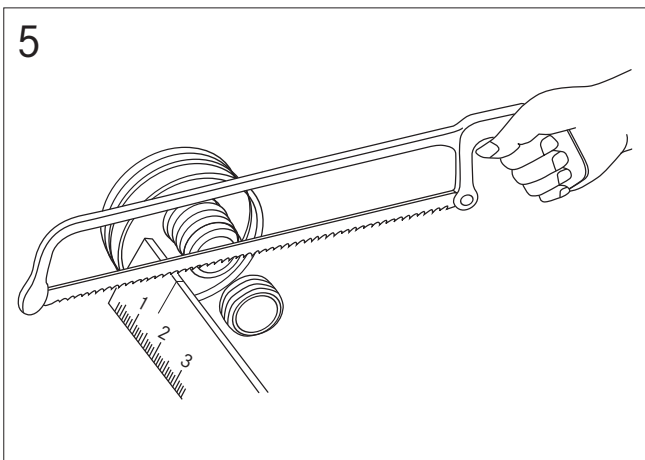

# STEINBERG

finest faucets and accessories

11

Körper plan an die Wand halten und die M6 Schrauben anziehen  
Hold body against the wall and then tighten the M6 screws  
Maintenir le corps contre le mur et serrer les vis M6