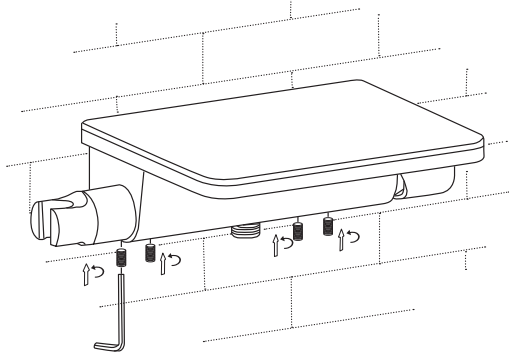

# STEINBERG

finest faucets and accessories

11

Körper plan an die Wand halten und die M6 Schrauben anziehen  
Hold body against the wall and then tighten the M6 screws  
Maintenir le corps contre le mur et serrer les vis M6