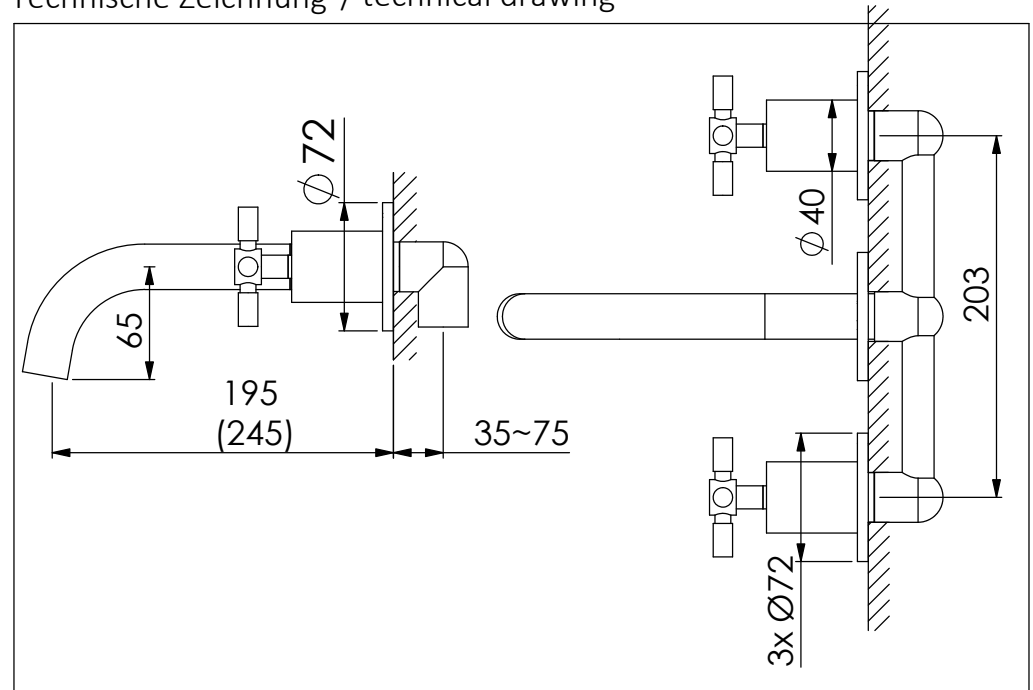

STEINBERG

3-Loch Waschtisch-Armatur

3-hole basin mixer

Art.Nr. 250 1902 / 1916

Installation / Installation

Technische Zeichnung / technical drawing

Explosionszeichnung / Exploded Drawing