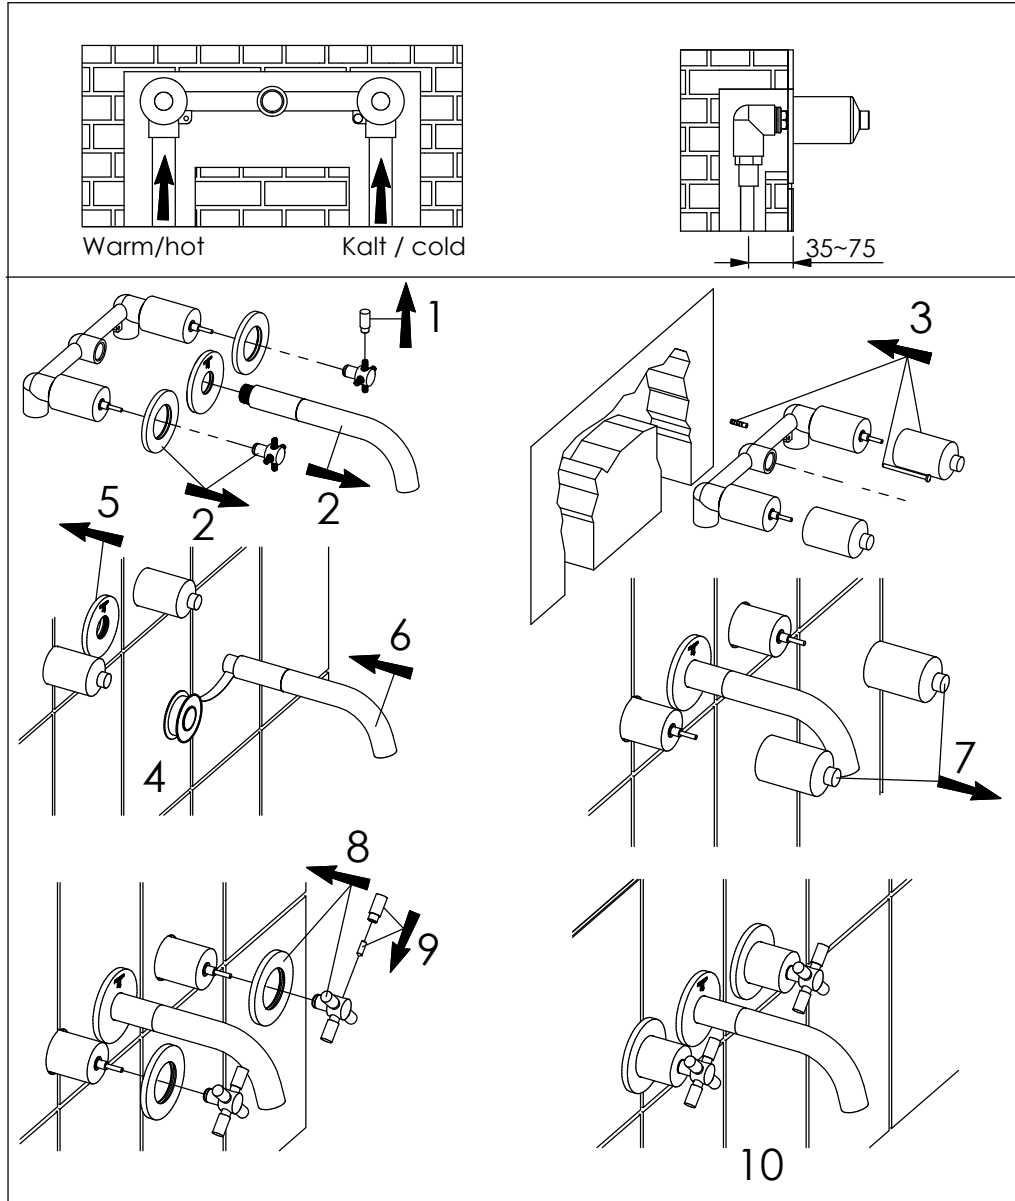

STEINBERG

3-Loch Waschtisch-Armatur

3-hole basin mixer

Art.Nr. 250 1902 / 1916

Installation / Installation

Technische Zeichnung / technical drawing

Explosionszeichnung / Exploded Drawing