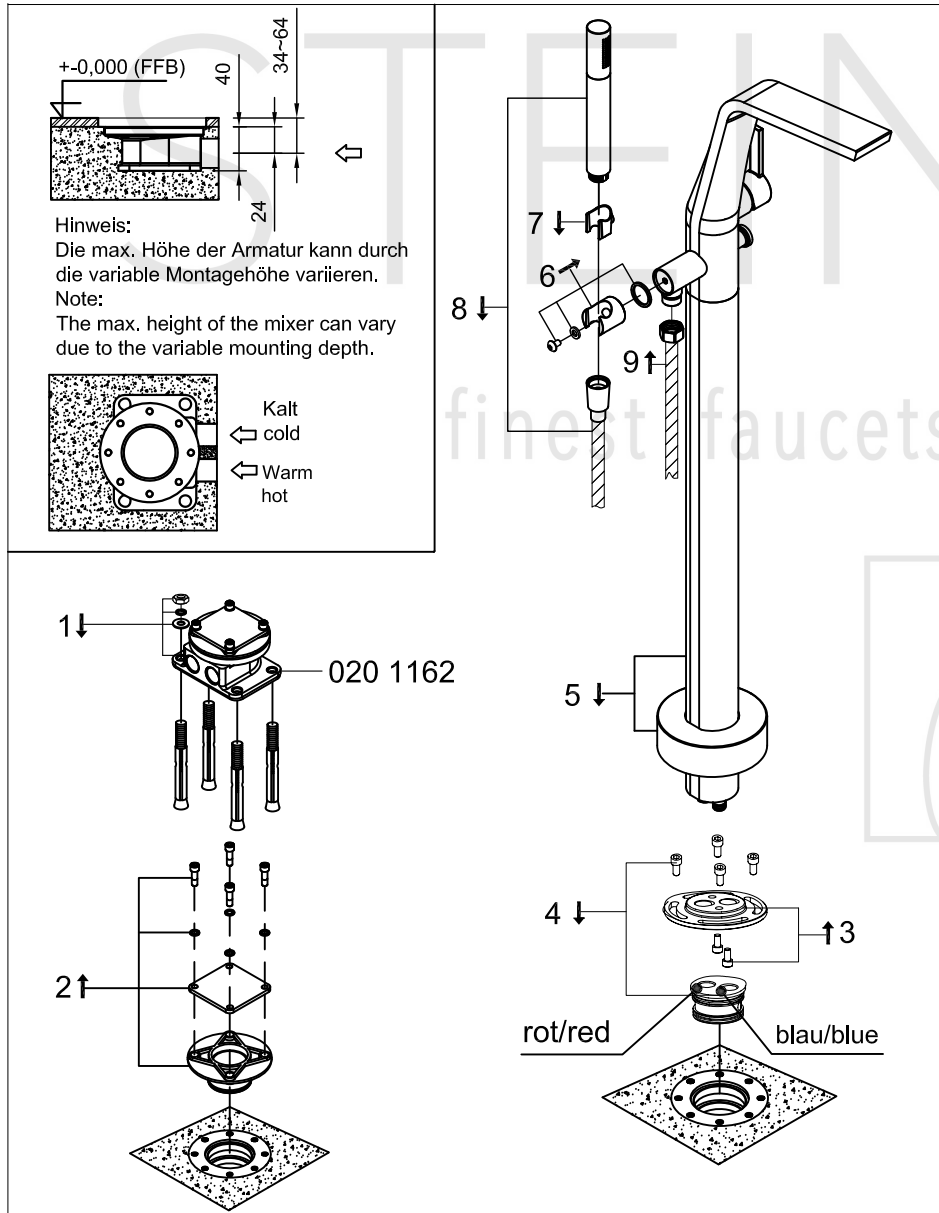

STEINBERG

Freistehende Wanne/Brause-Armatur

Art.Nr.260 1162

Installation

Technische Zeichnung