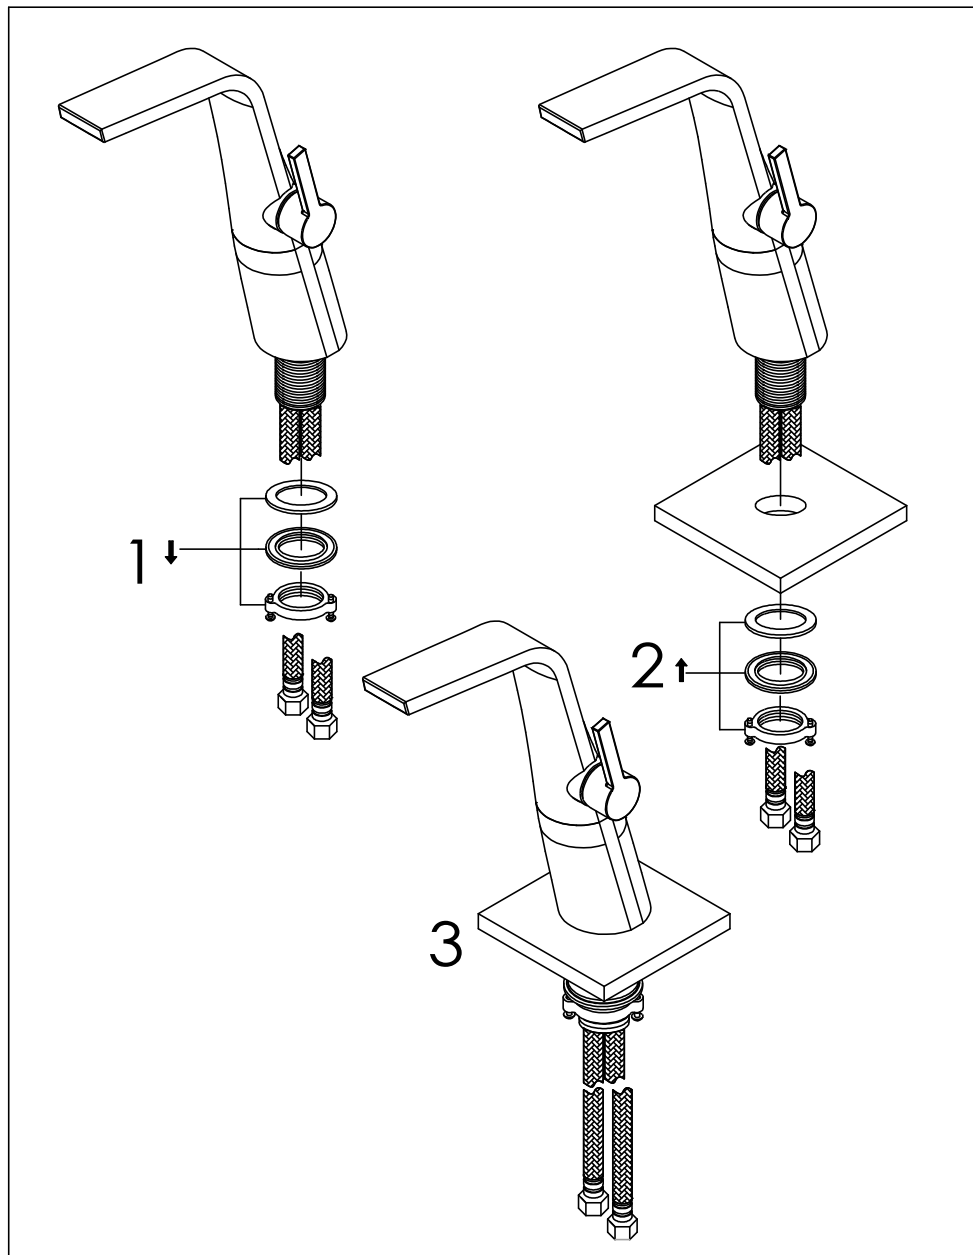

STEINBERG

Waschtisch-Einhebelmischbatterie

Art.Nr.260 1700 1

Installation

Technische Zeichnung

Explosionszeichnung