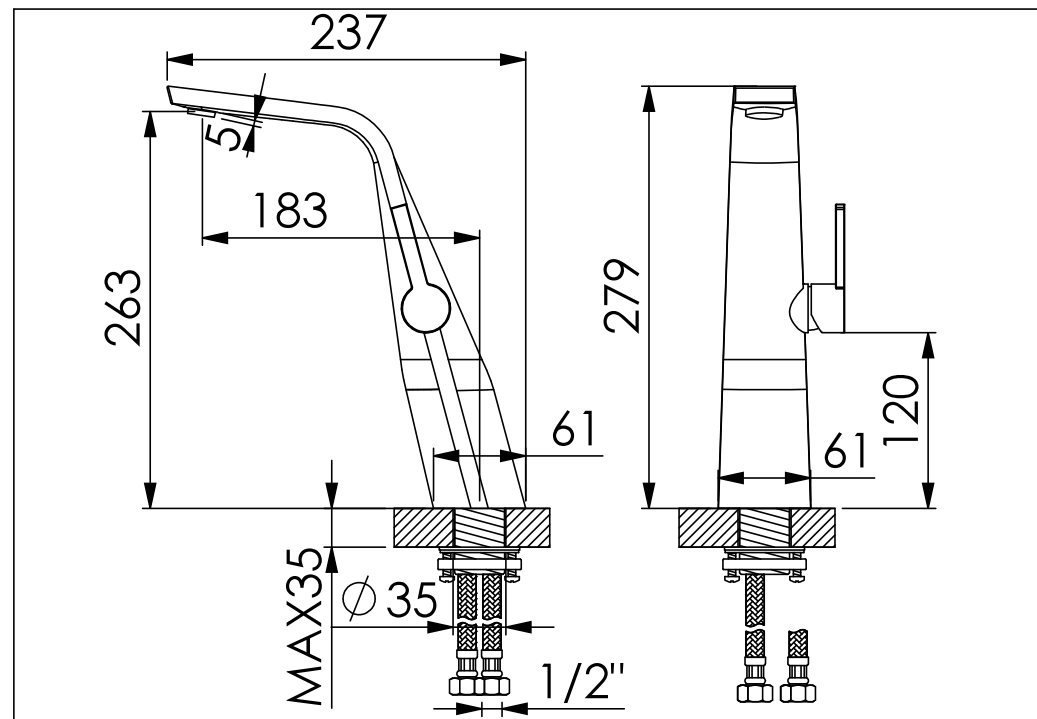

STEINBERG

Waschtisch-Einhebelmischbatterie

Art.Nr.260 1700 1

Installation

Technische Zeichnung

Explosionszeichnung