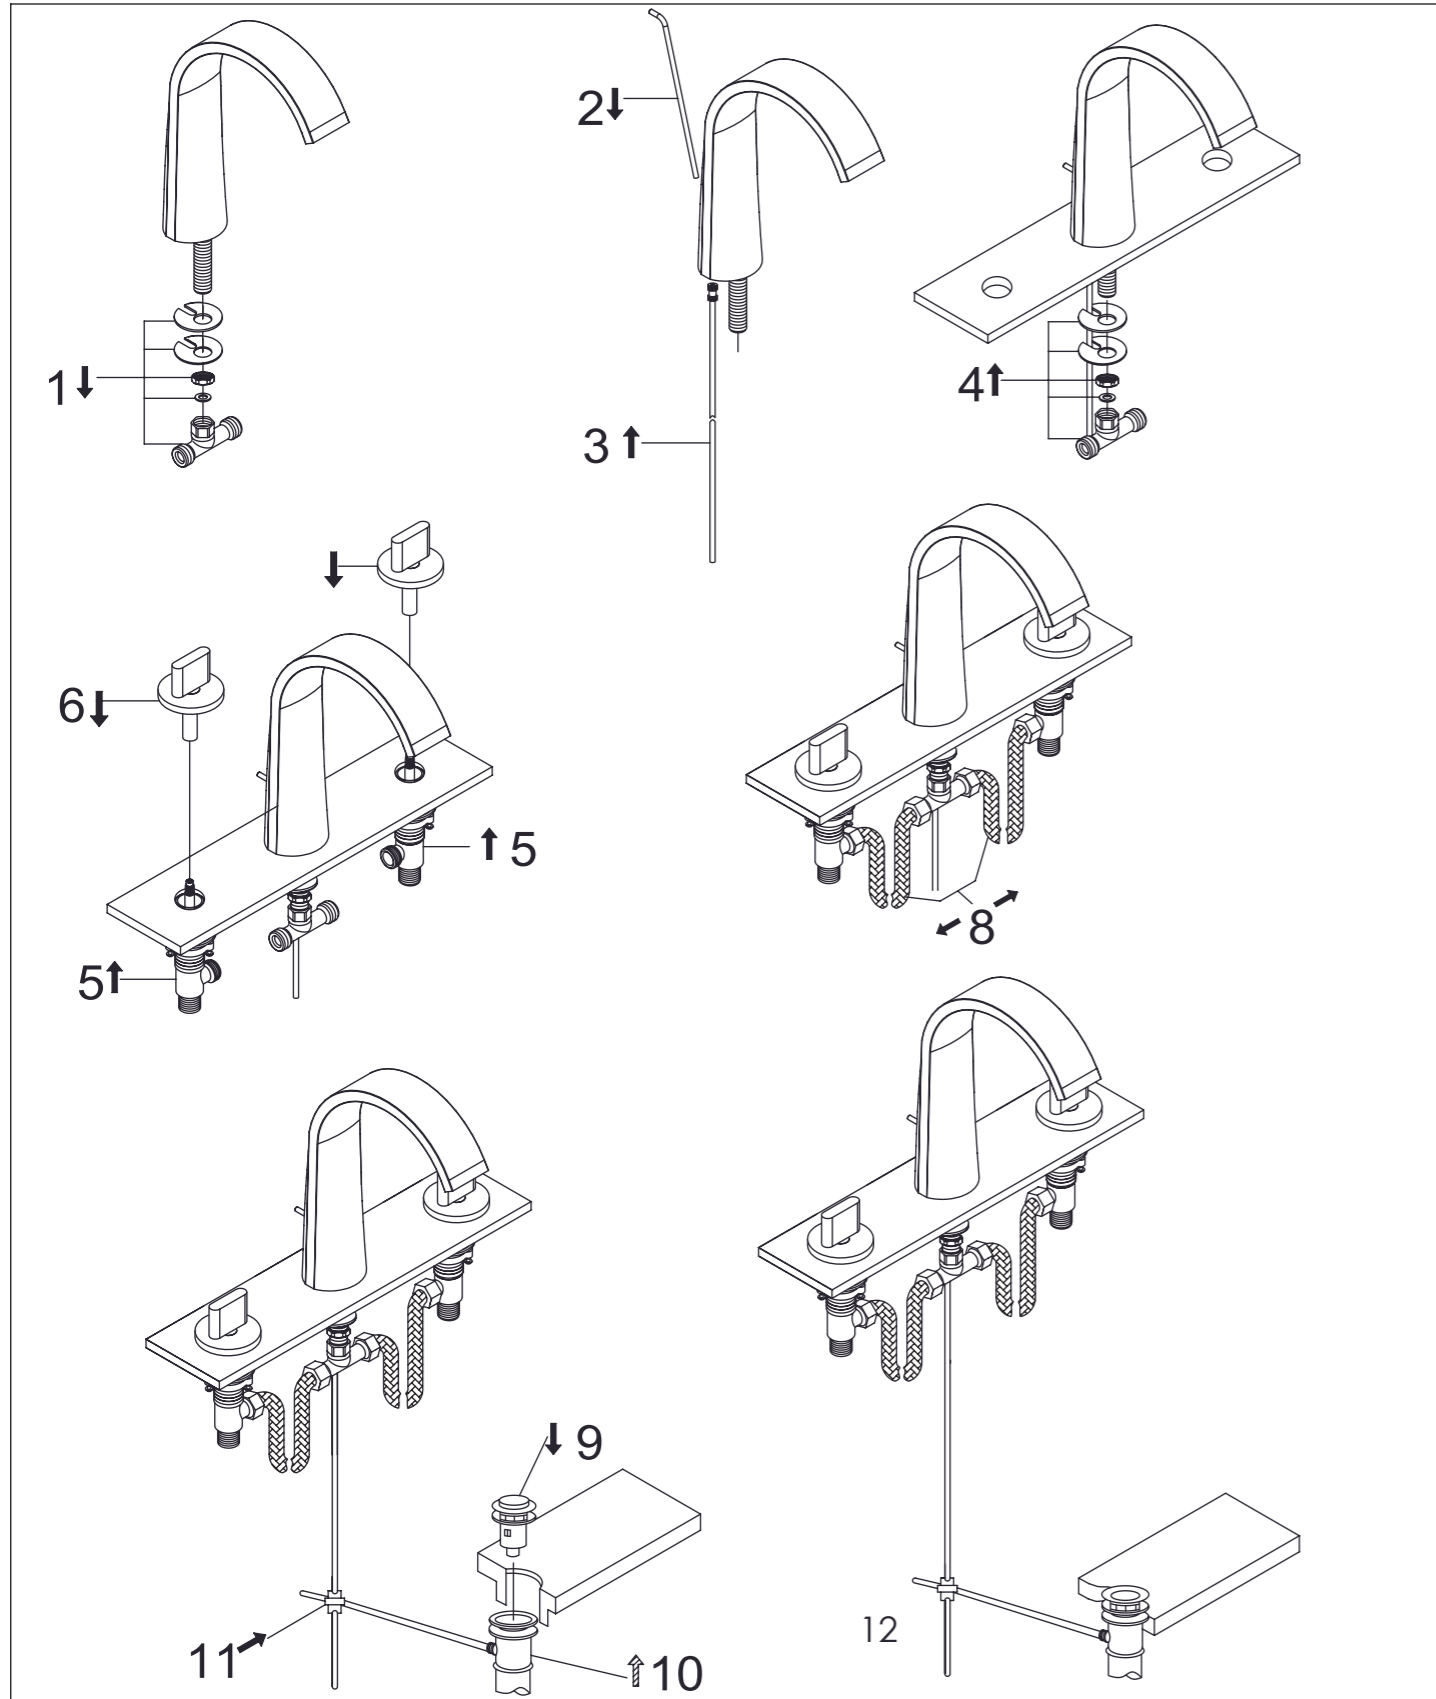

STEINBERG

3-Loch Waschtischarmatur

3-hole basin mixer

Art.Nr. 280 2000

Installation / Installation