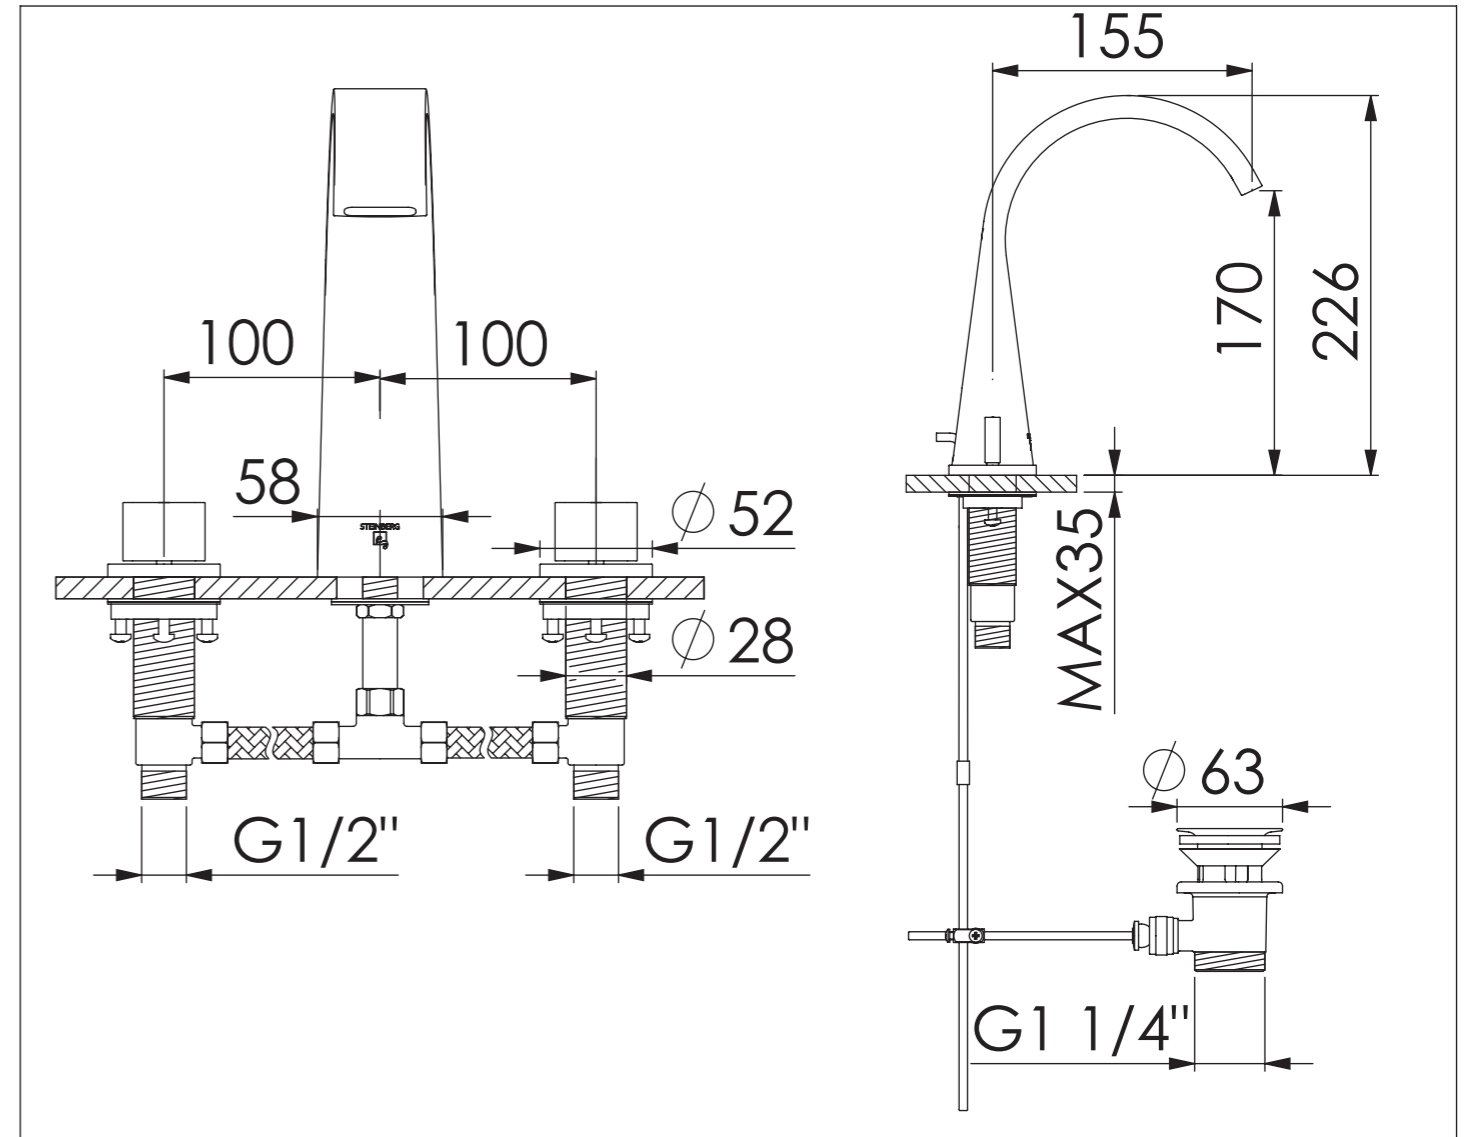

# 3-Loch Waschtischarmatur

3-hole basin mixer

Art.Nr. 280 2000

## Installation / Installation

## Technische Zeichnung / technical drawing