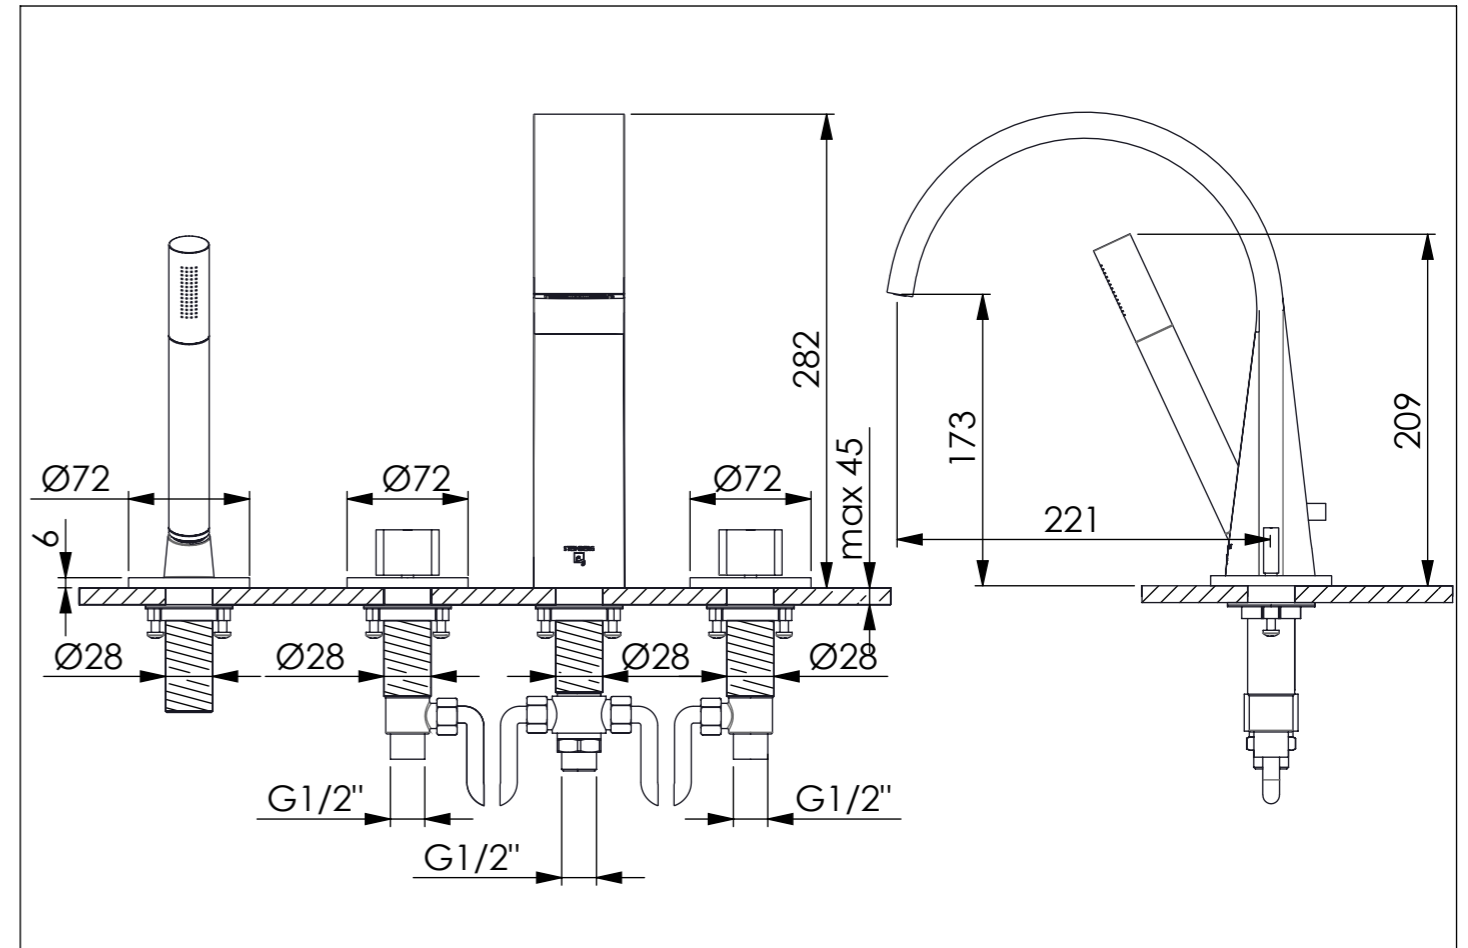

STEINBERG

Fertigmontageset

Finish set

Art.Nr. 280 2400

Installation / Installation

Einbau einer Revisionsöffnung vorsehen
please insure to have a maintenance access

Technische Zeichnung / technical drawing

Explosionszeichnung / Exploded Drawing