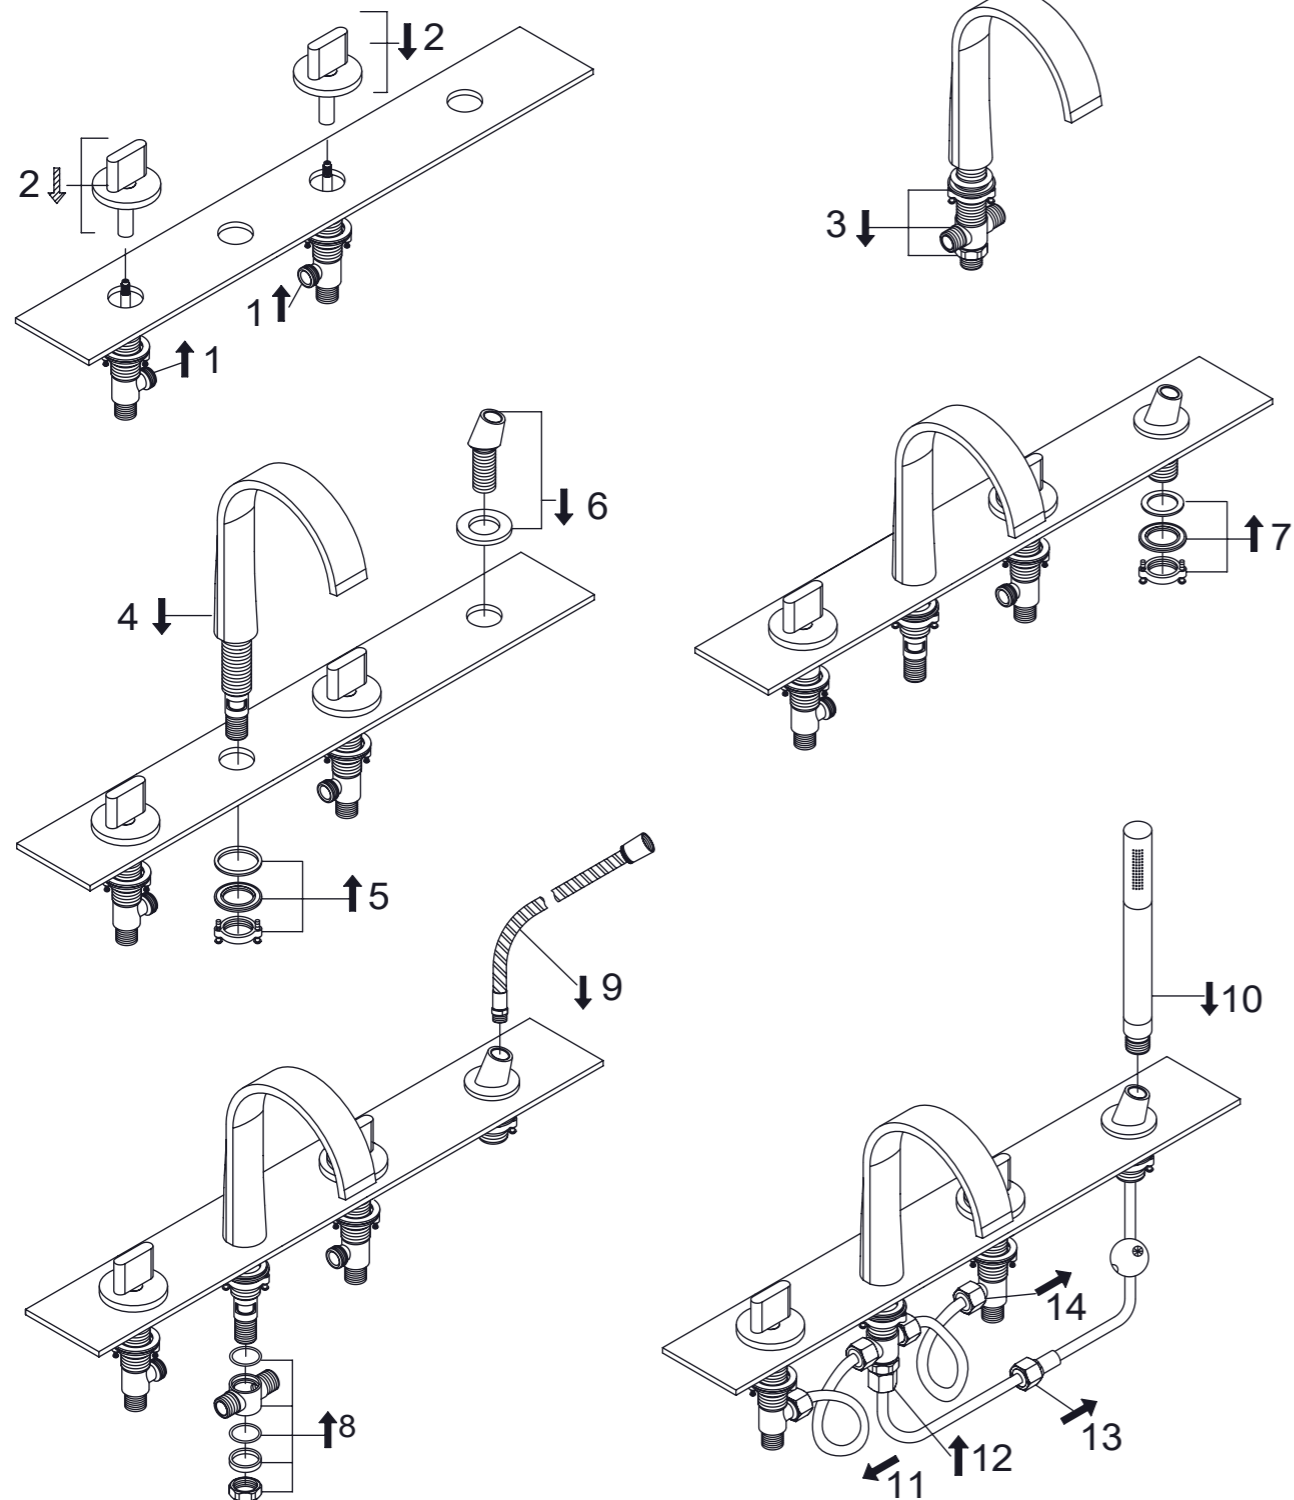

STEINBERG

Fertigmontageset

Finish set

Art.Nr. 280 2400

Installation / Installation

Einbau einer Revisionsöffnung vorsehen
please insure to have a maintenance access

Technische Zeichnung / technical drawing

Explosionszeichnung / Exploded Drawing