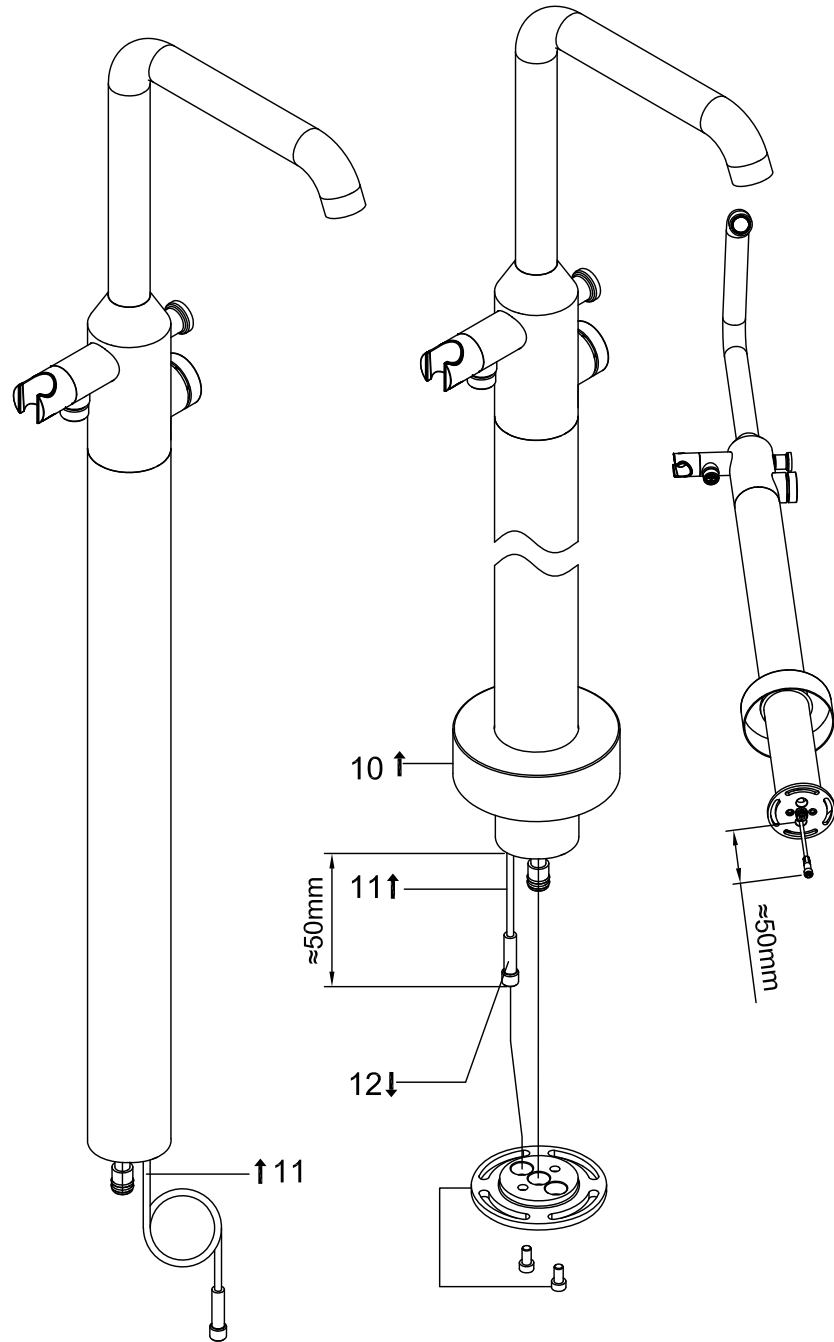

STEINBERG

Freistehende Wanne/Brause-Armatur

free standing bath/shower mixer

Art.Nr.310 1162

Technische Zeichnung / technical drawing

Installation / Installation

6

7