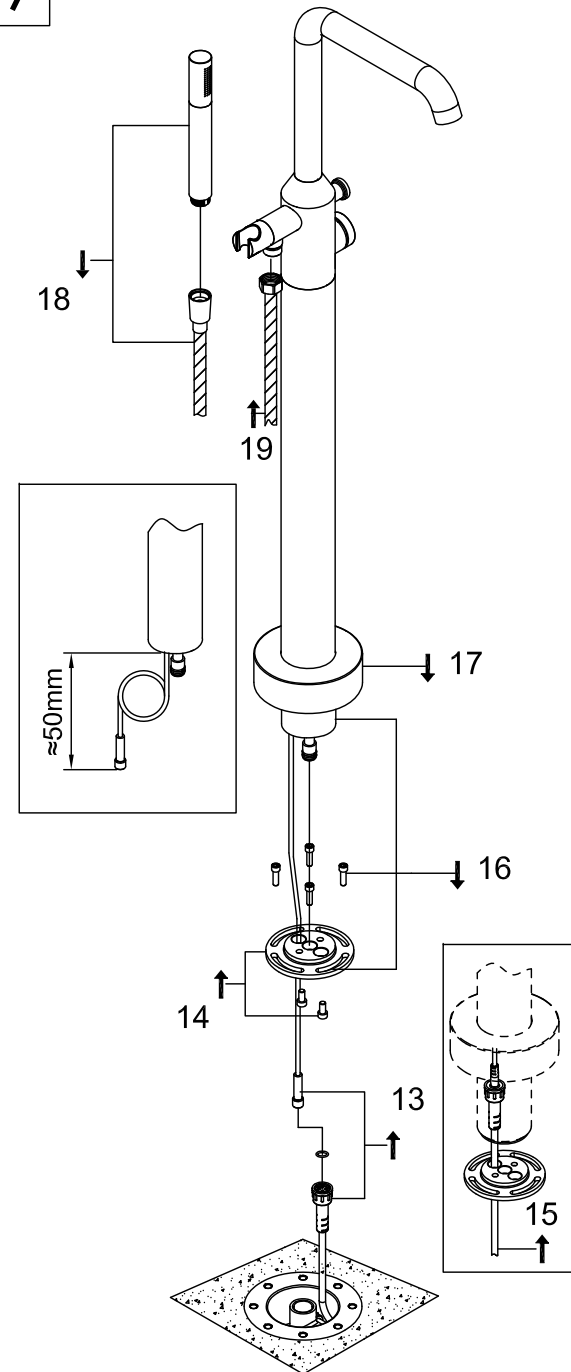

STEINBERG

Freistehende Wanne/Brause-Armatur

free standing bath/shower mixer

Art.Nr.310 1162

Technische Zeichnung / technical drawing

Installation / Installation

6

7