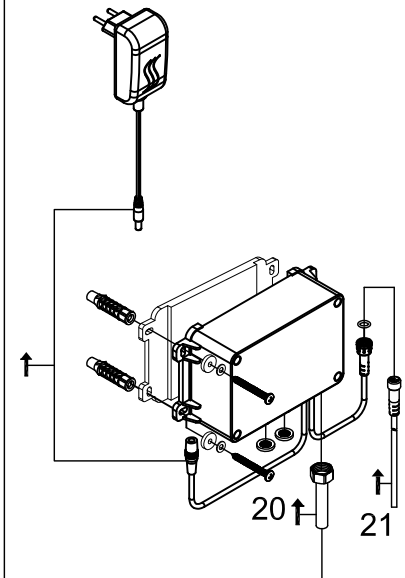

6

7

8

Empfehlung /
recommendation: