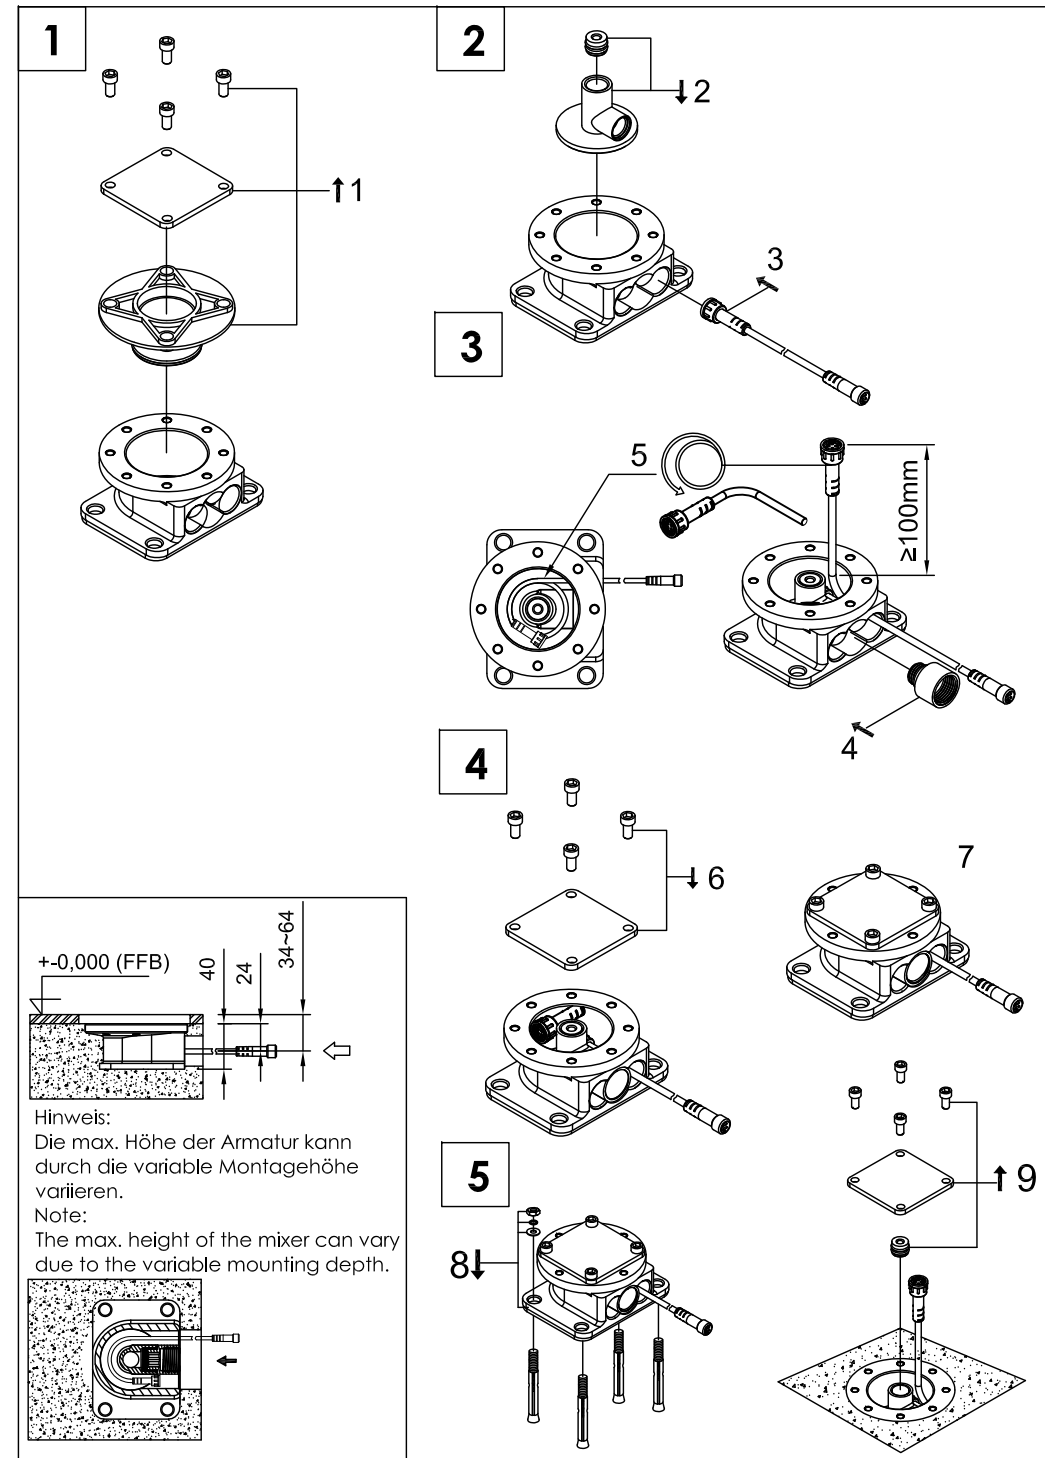

STEINBERG

Freistehende Wanne/Brause-Armatur

free standing bath/shower mixer

Art.Nr.310 1162

Technische Zeichnung / technical drawing

Installation / Installation

6

7