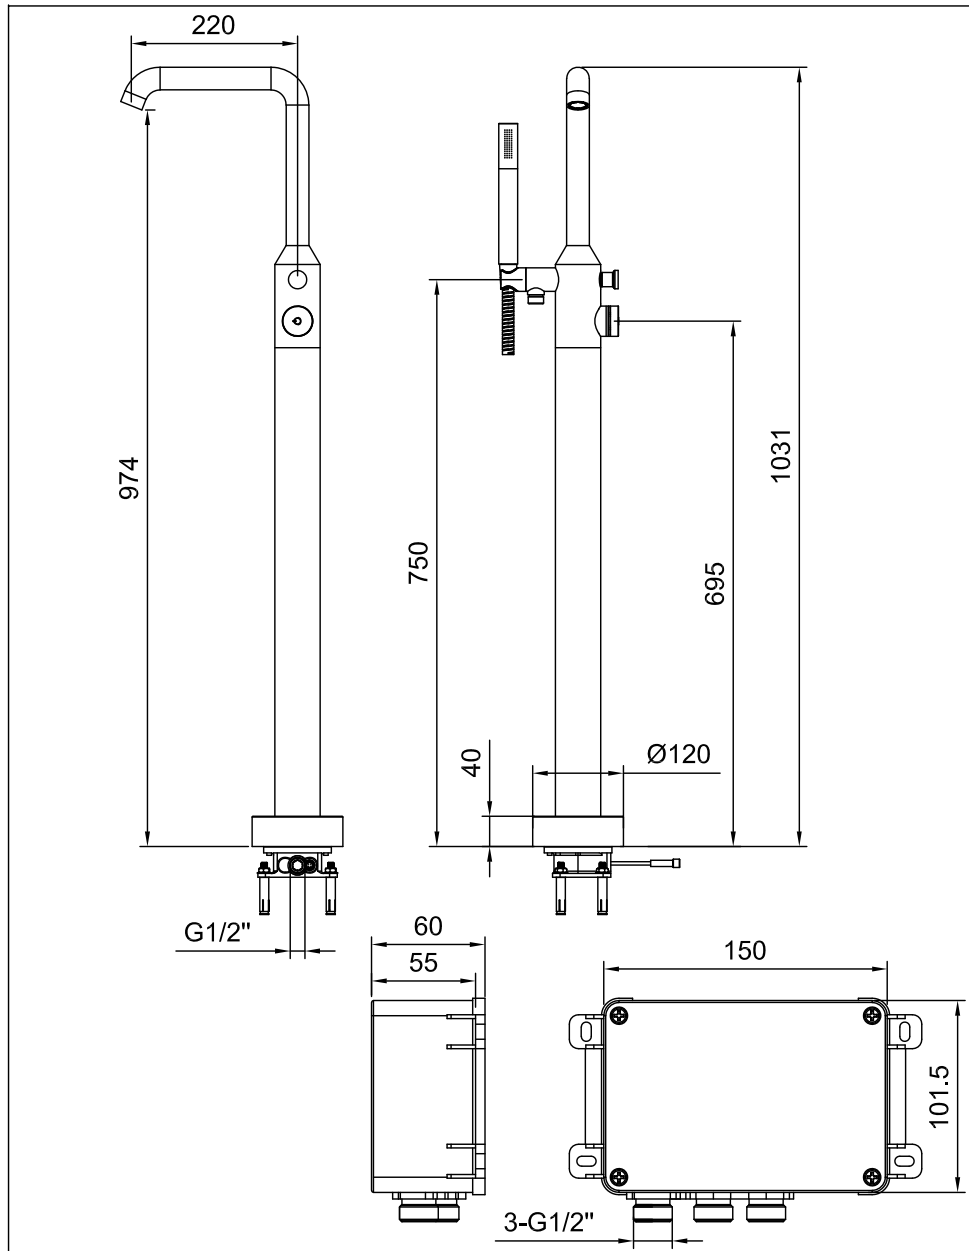

STEINBERG

Freistehende Wanne/Brause-Armatur

free standing bath/shower mixer

Art.Nr.310 1162

Technische Zeichnung / technical drawing

Installation / Installation

6

7