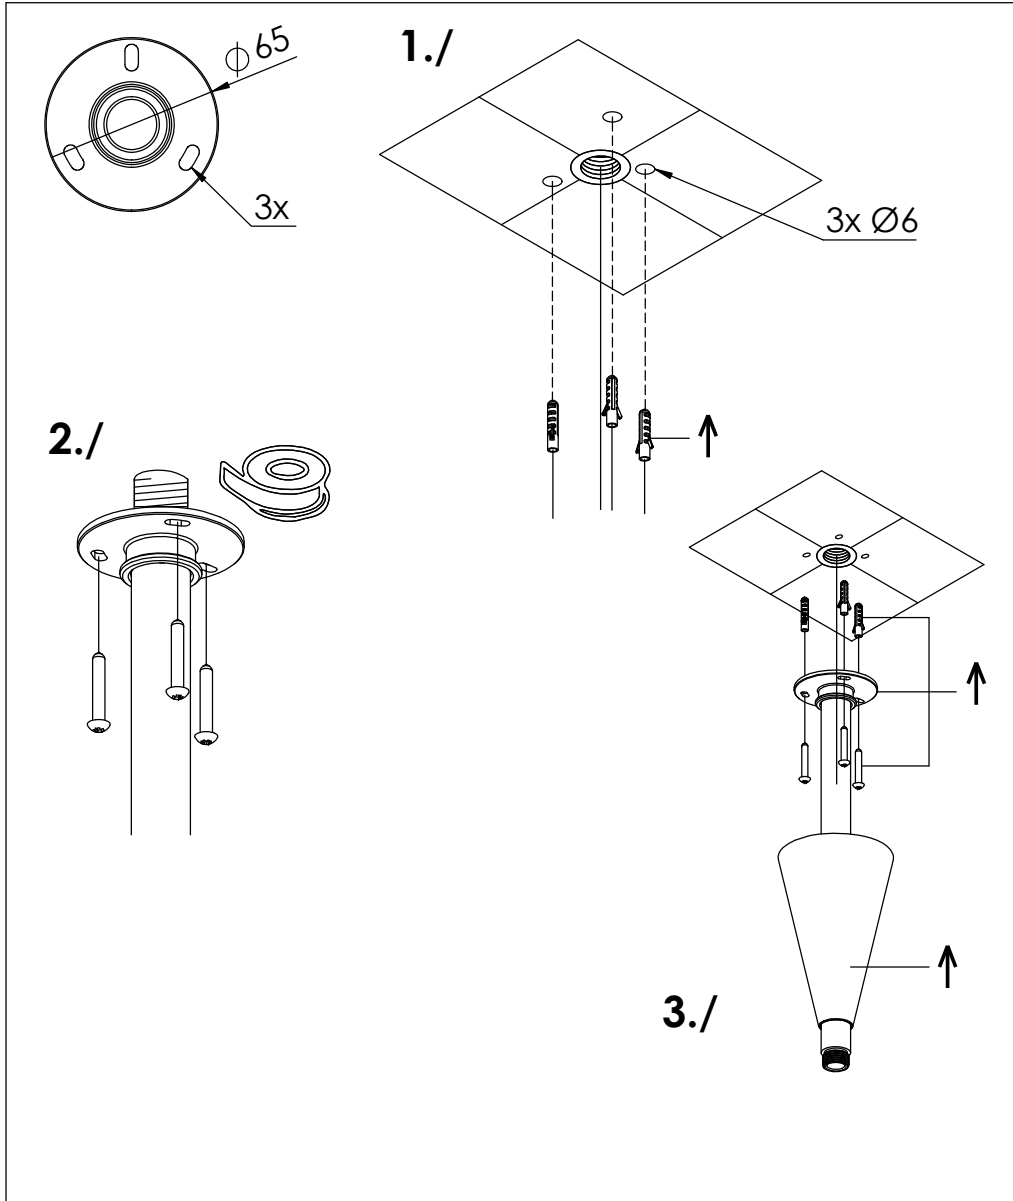

STEINBERG

Brausearm Deckenmontage

Shower arm ceiling mounted

Art.Nr. 310 1571

Installation / Installation

Technische Zeichnung / technical drawing

Explosionszeichnung / Exploded Drawing