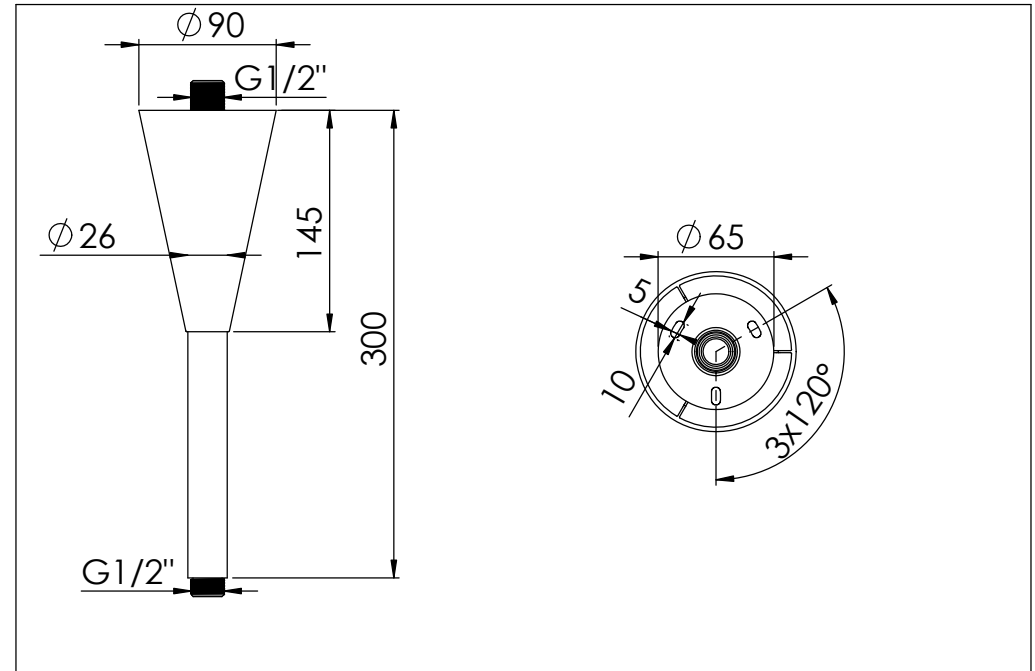

STEINBERG

Brausearm Deckenmontage

Shower arm ceiling mounted

Art.Nr. 310 1571

Installation / Installation

Technische Zeichnung / technical drawing

Explosionszeichnung / Exploded Drawing