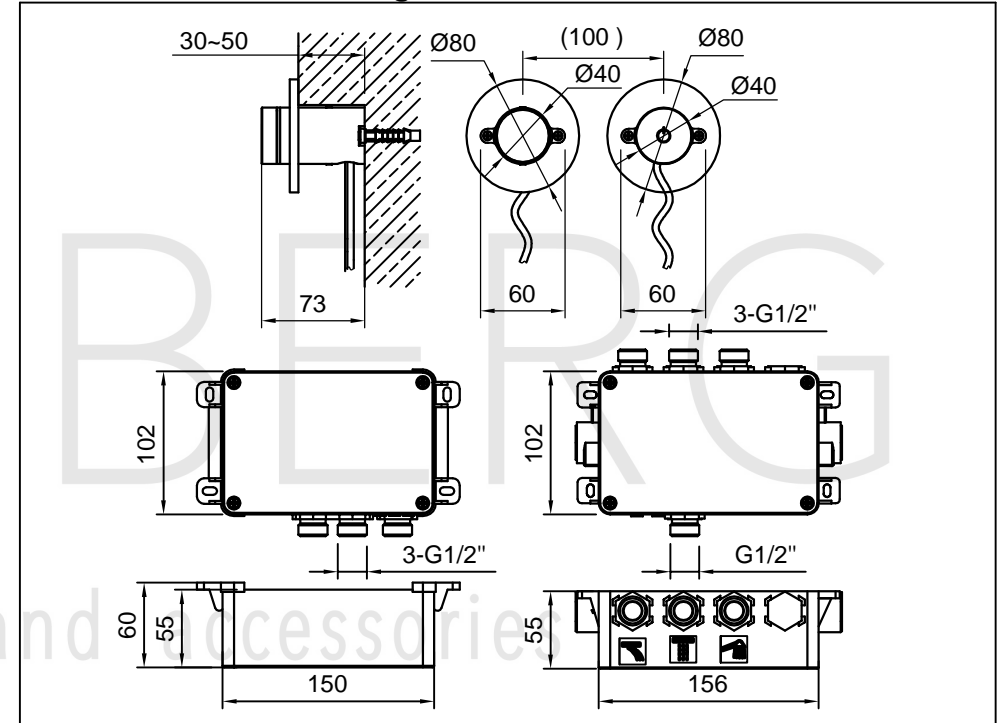

STEINBERG

iFlow - Vollelektronische Armatur mit Digitalanzeige

Art.Nr.310 4130

Installation

Technische Zeichnung

Explosionszeichnung