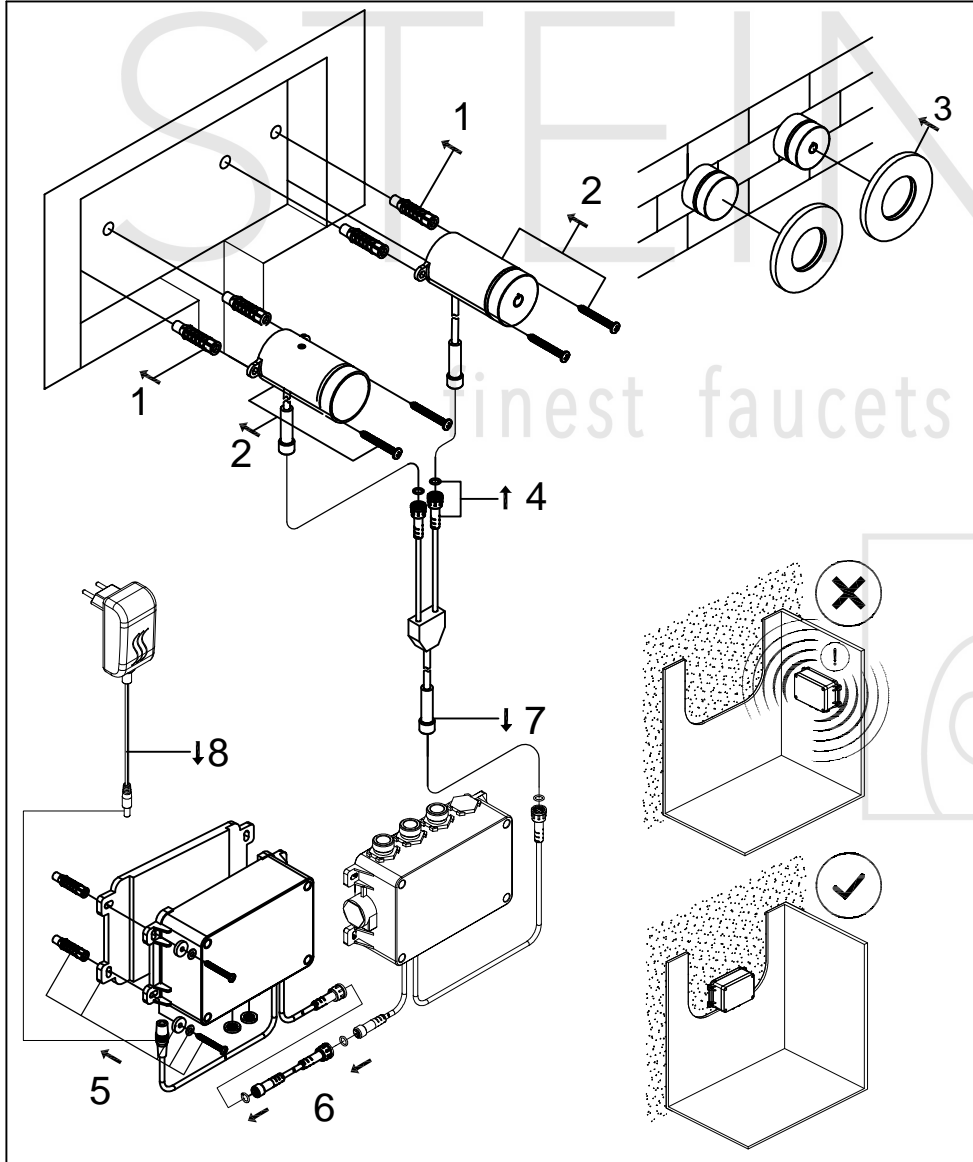

STEINBERG

iFlow - Vollelektronische Armatur mit Digitalanzeige

Art.Nr.310 4130

Installation

Technische Zeichnung

Explosionszeichnung