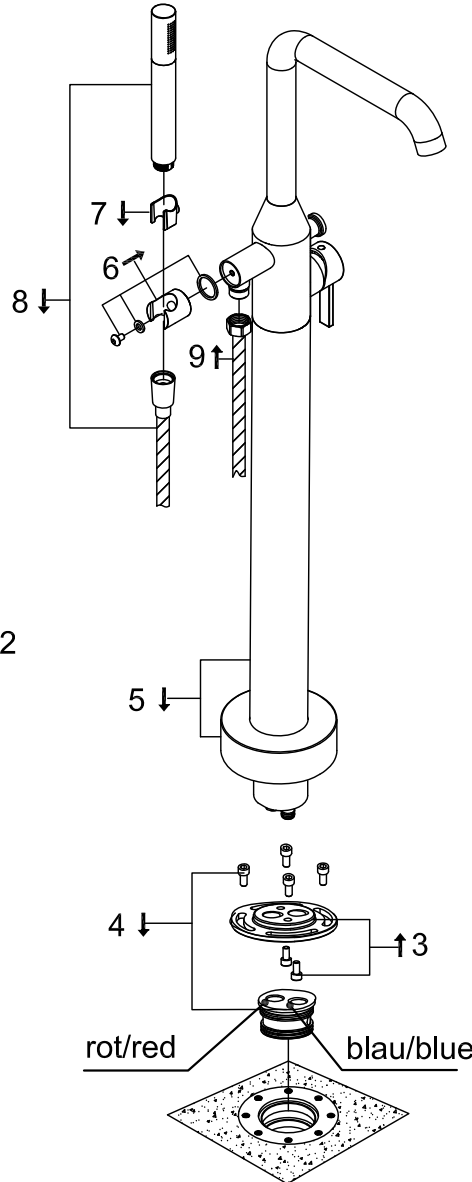

Art.Nr.315 1162 / S

Installation / installation

Hinweis:
Die max. Höhe der Armatur kann durch die variable Montagehöhe variieren.
Note:
The max. height of the mixer can vary due to the variable mounting depth.

Technische Zeichnung / technical drawing