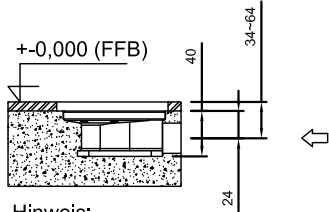

Art.Nr.315 1162 / S

Installation / installation

Hinweis:
Die max. Höhe der Armatur kann durch die variable Montagehöhe variieren.
Note:
The max. height of the mixer can vary due to the variable mounting depth.

Technische Zeichnung / technical drawing