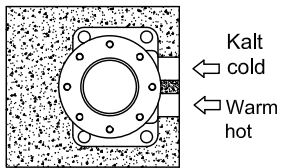

Art.Nr.315 1162 / S

Installation / installation

Hinweis:
Die max. Höhe der Armatur kann durch die variable Montagehöhe variieren.
Note:
The max. height of the mixer can vary due to the variable mounting depth.