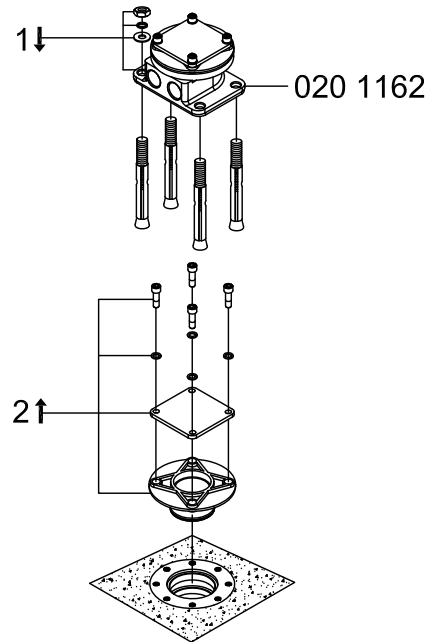

Art.Nr.315 1162 / S

Installation / installation

Hinweis:
Die max. Höhe der Armatur kann durch die variable Montagehöhe variieren.
Note:
The max. height of the mixer can vary due to the variable mounting depth.

Technische Zeichnung / technical drawing