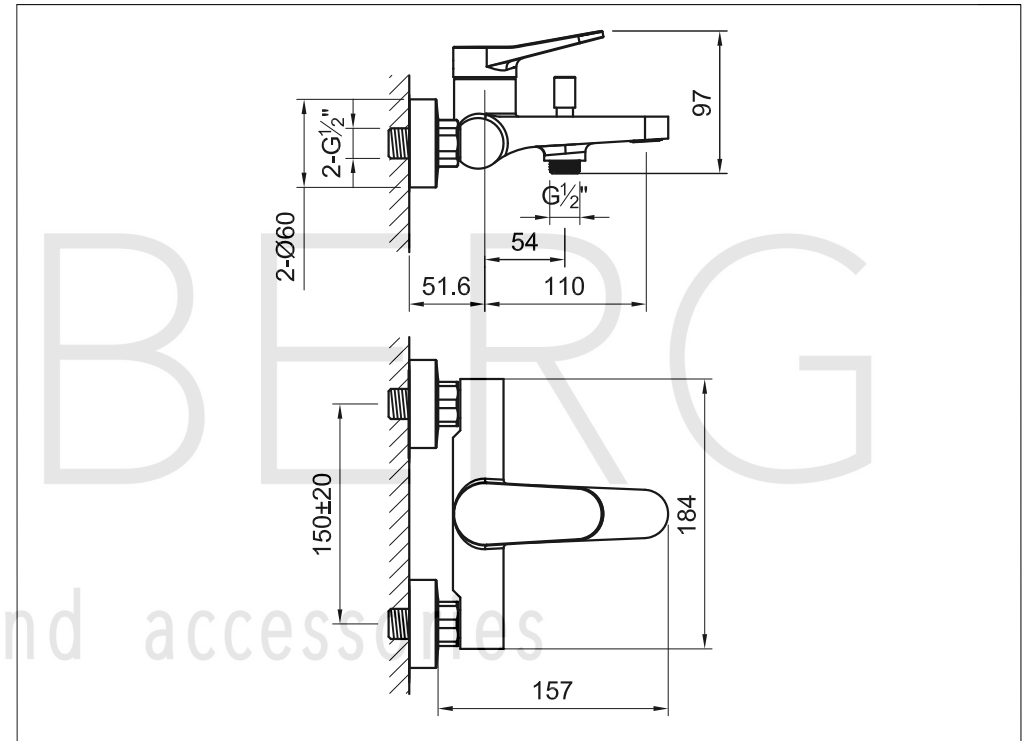

STEINBERG

Wanne/Brause-Einhebelmischbatterie

Art.Nr.340 1100

Installation

Technische Zeichnung

Explosionszeichnung