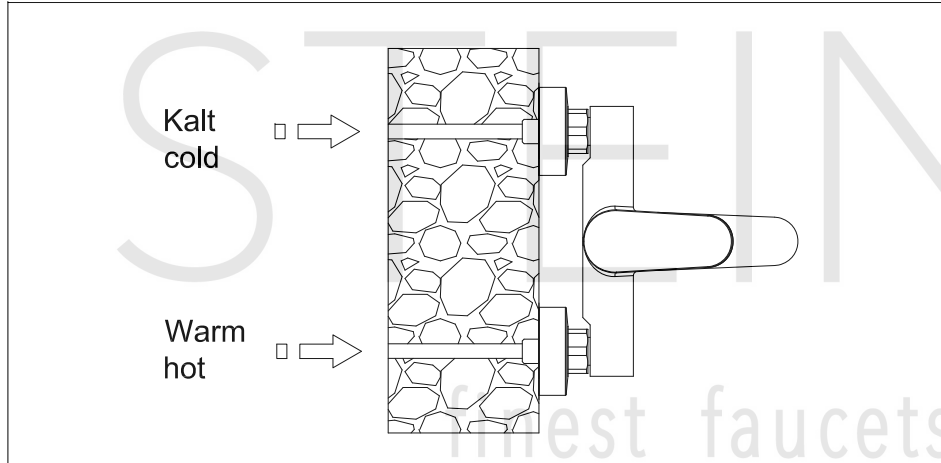

STEINBERG

Wanne/Brause-Einhebelmischbatterie

Art.Nr.340 1100

Installation

Technische Zeichnung

Explosionszeichnung