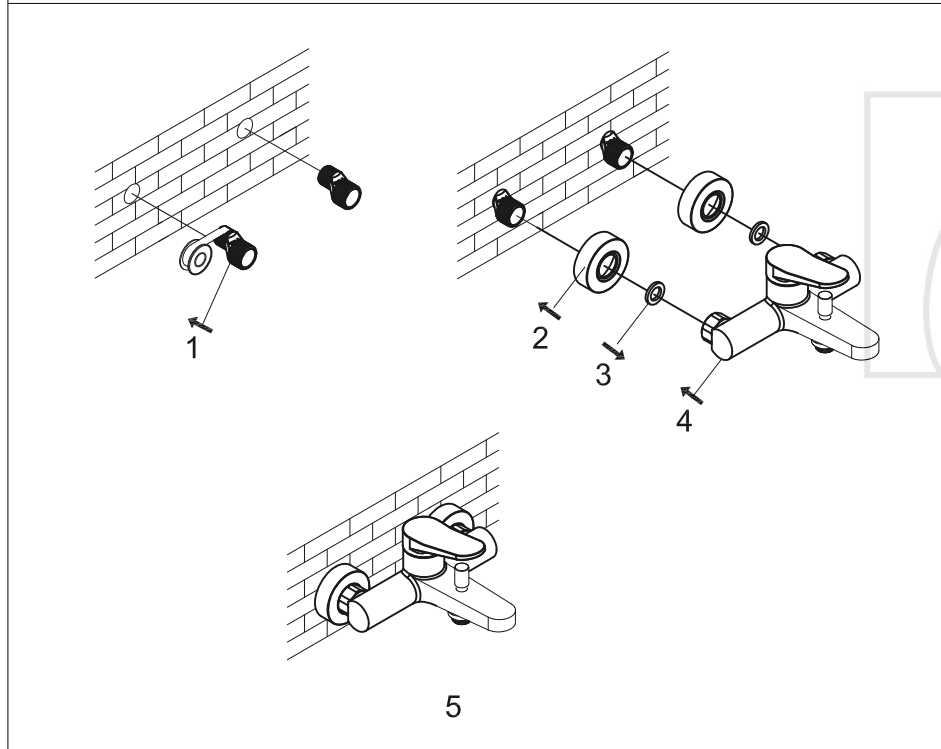

STEINBERG

Wanne/Brause-Einhebelmischbatterie

Art.Nr.340 1100

Installation

Technische Zeichnung

Explosionszeichnung