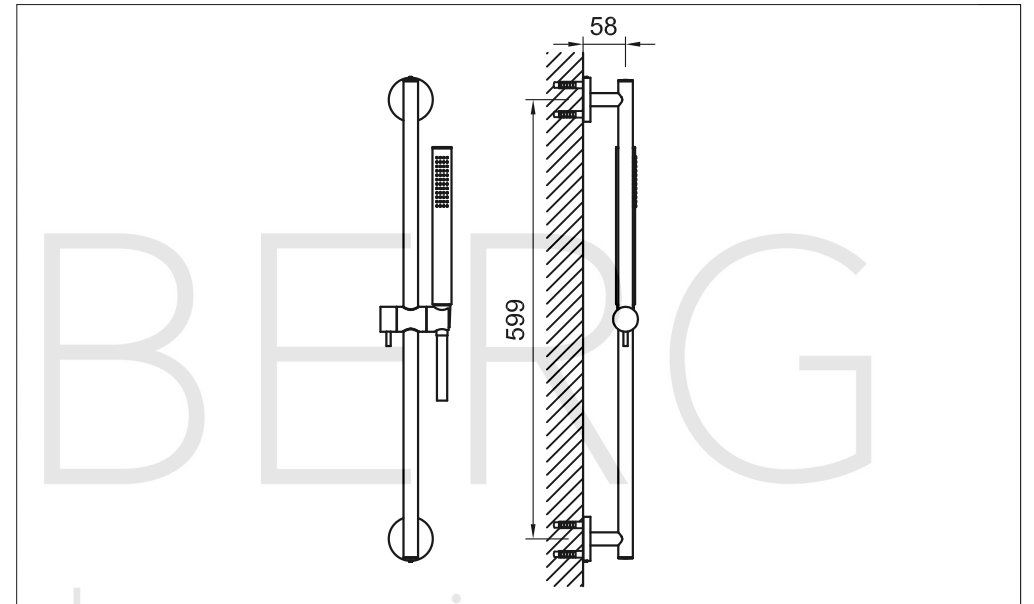

STEINBERG

Brausegarnitur

Art.Nr.340 1600

Installation

Technische Zeichnung

Explosionszeichnung