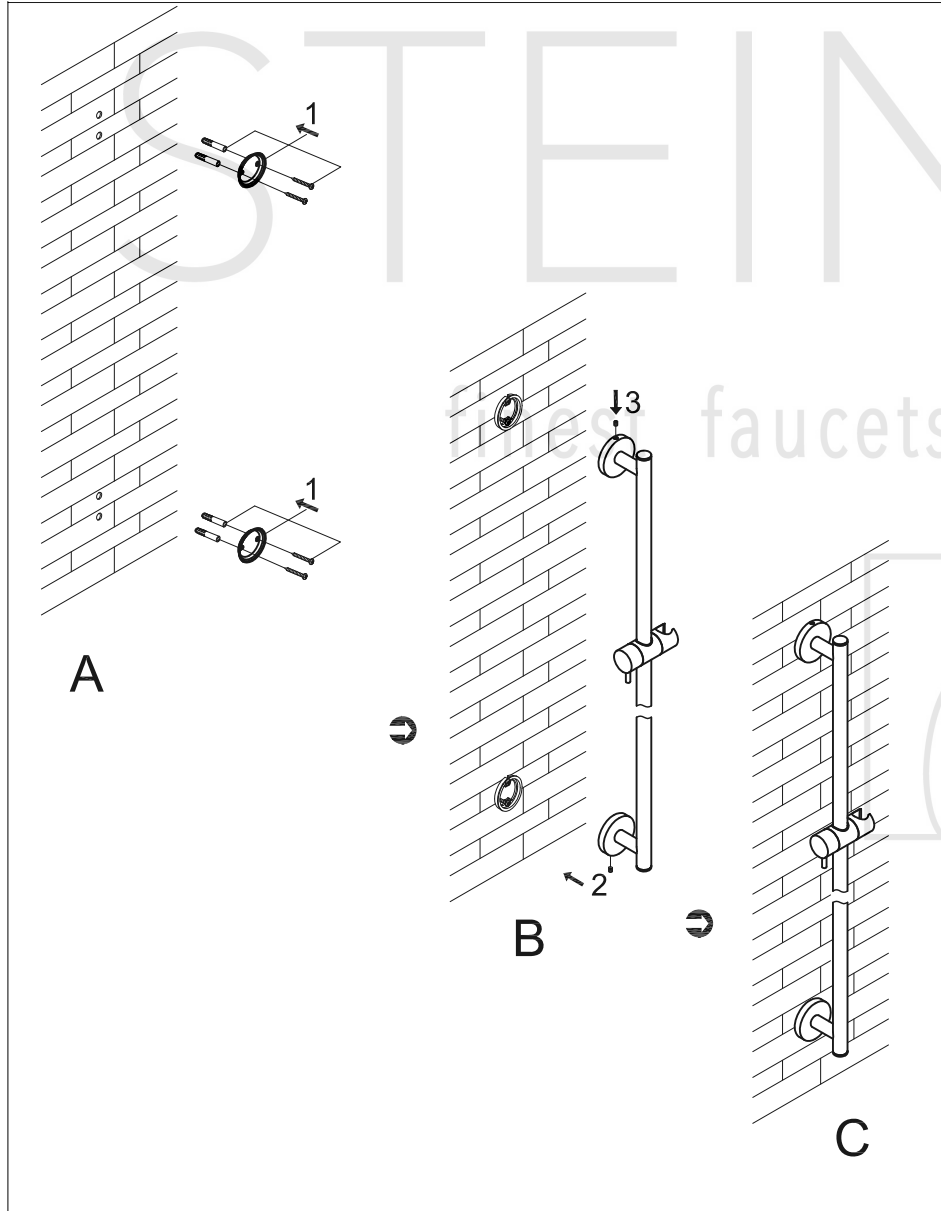

STEINBERG

Brausegarnitur

Art.Nr.340 1600

Installation

Technische Zeichnung

Explosionszeichnung