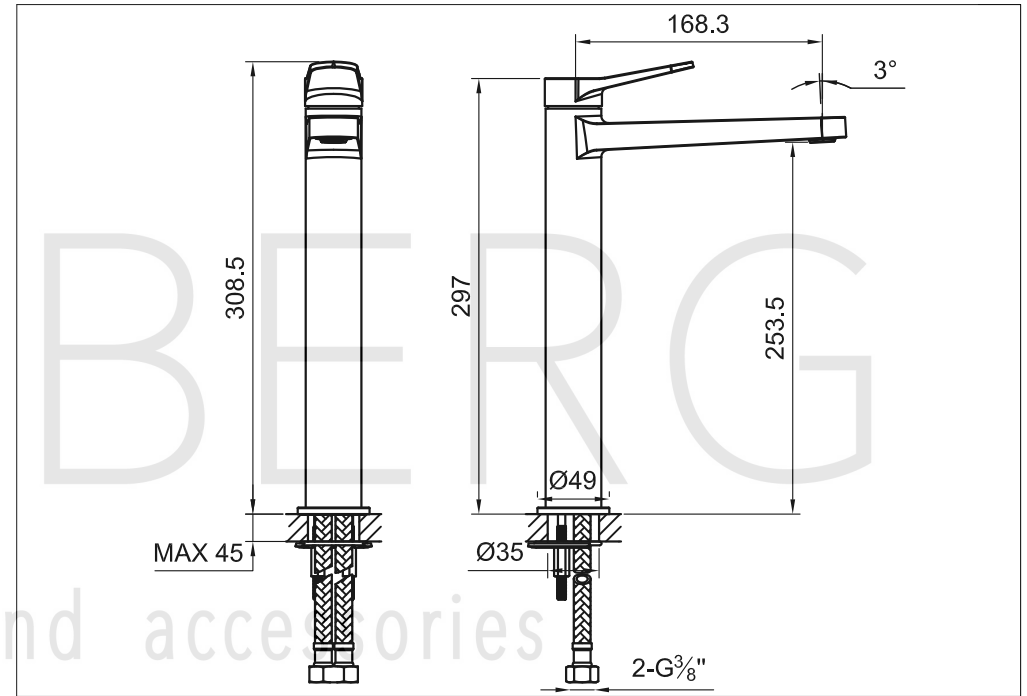

STEINBERG

Waschtisch-Einhebelmischbatterie

Art.Nr.340 1700 BG

Installation

Technische Zeichnung

Explosionszeichnung