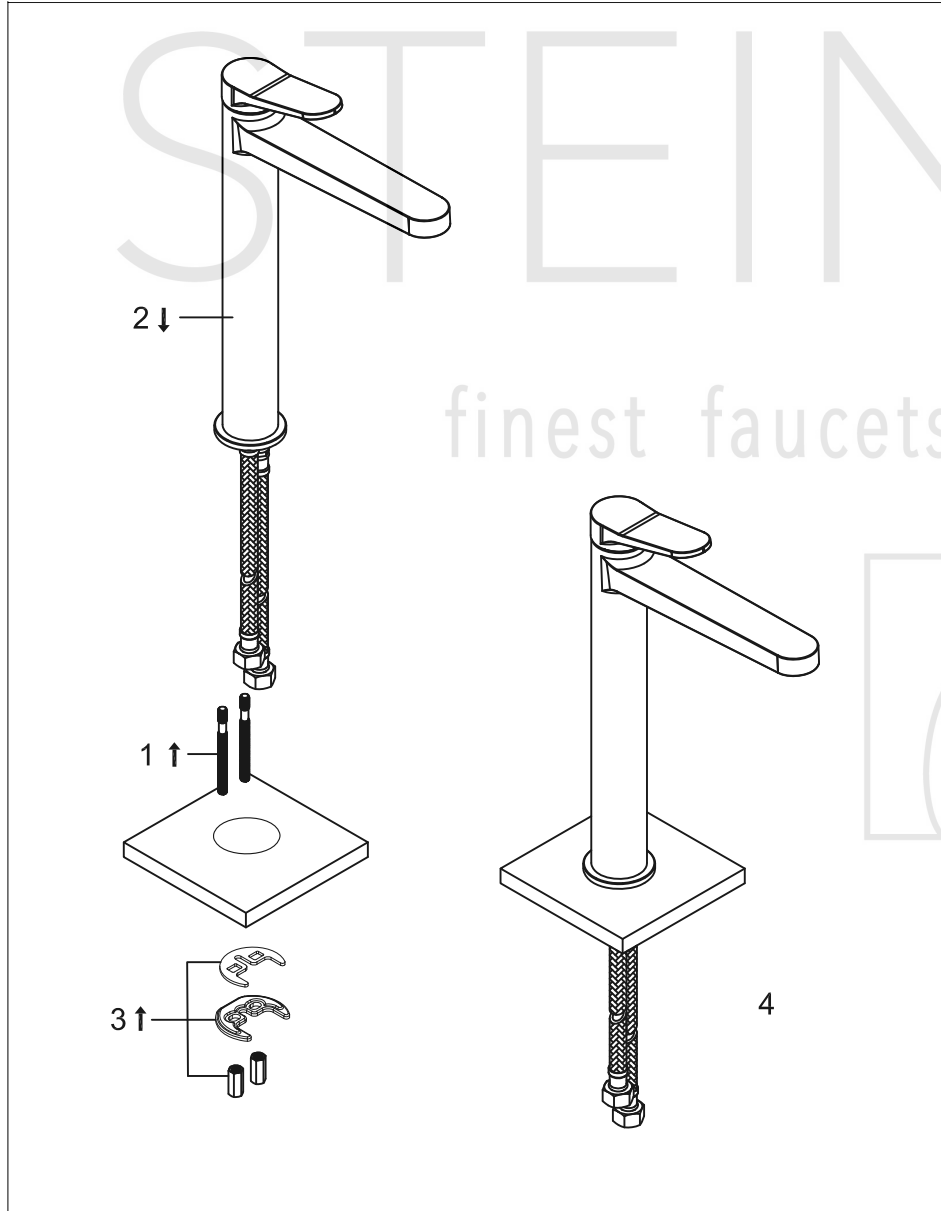

STEINBERG

Waschtisch-Einhebelmischbatterie

Art.Nr.340 1700 BG

Installation

Technische Zeichnung

Explosionszeichnung