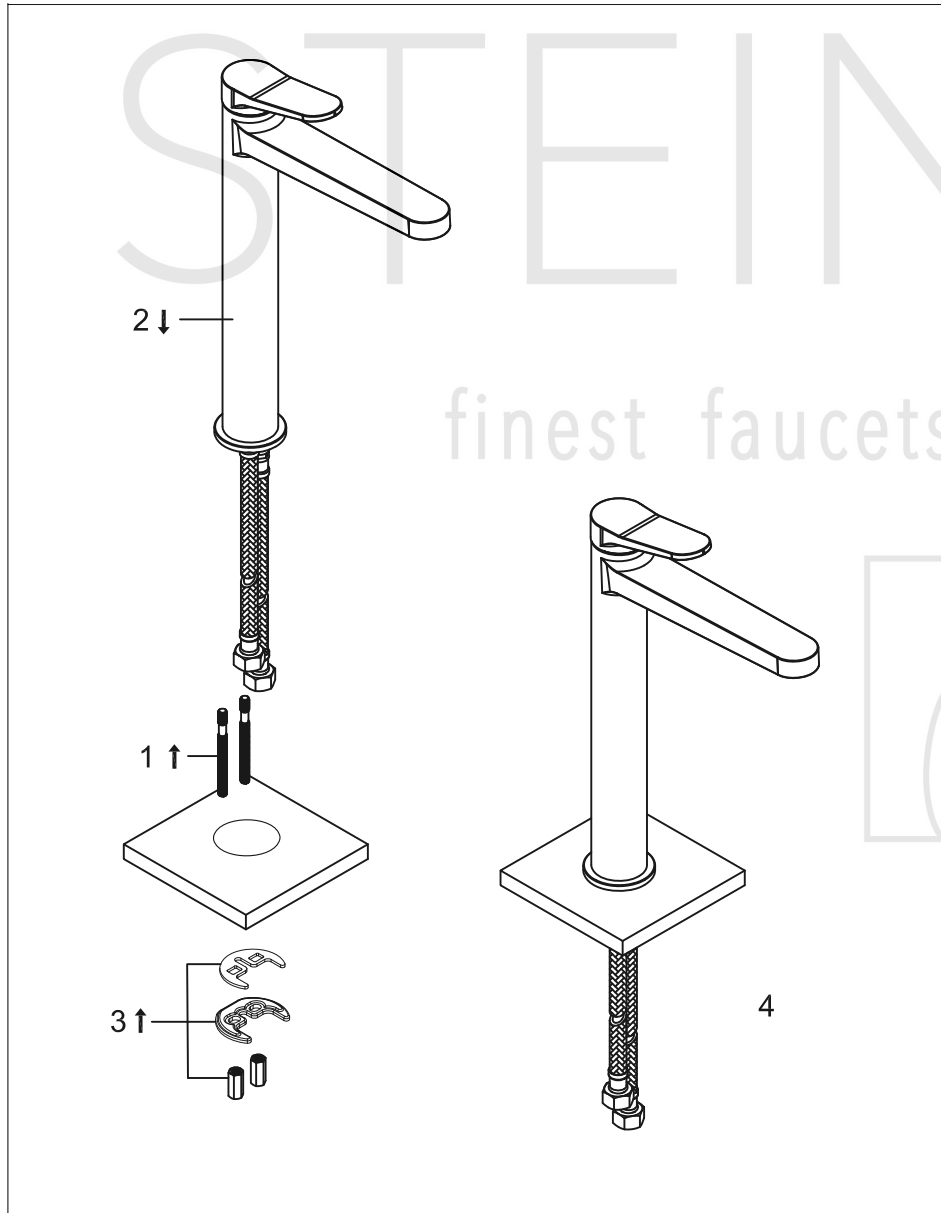

STEINBERG

Waschtisch-Einhebelmischbatterie

Art.Nr.340 1700

Installation

Technische Zeichnung

Explosionszeichnung