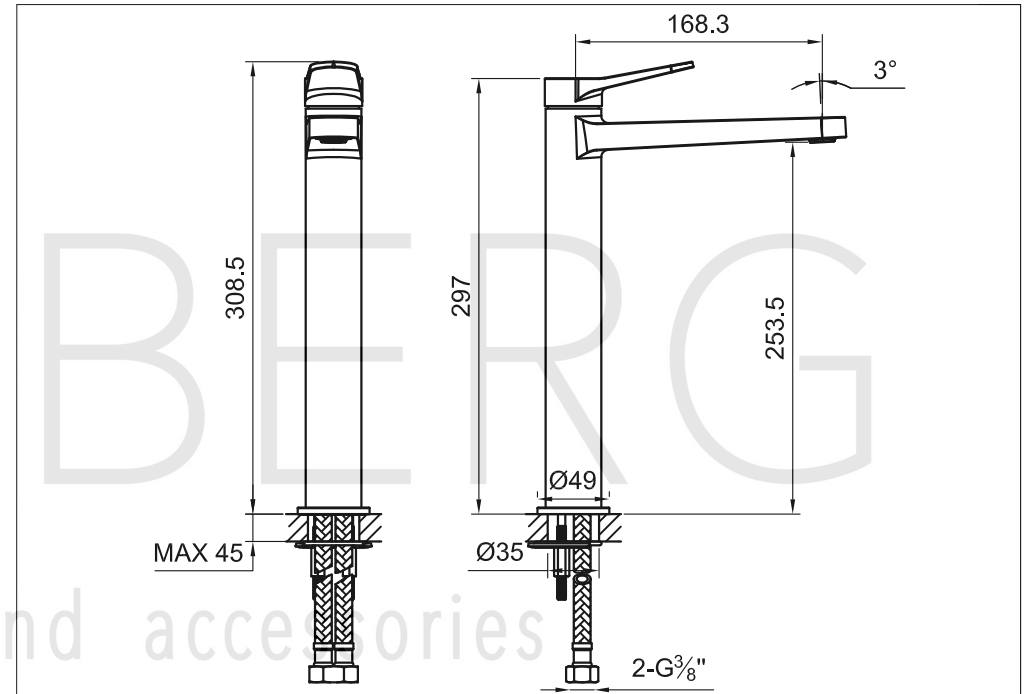

STEINBERG

Waschtisch-Einhebelmischbatterie

Art.Nr.340 1700

Installation

Technische Zeichnung

Explosionszeichnung