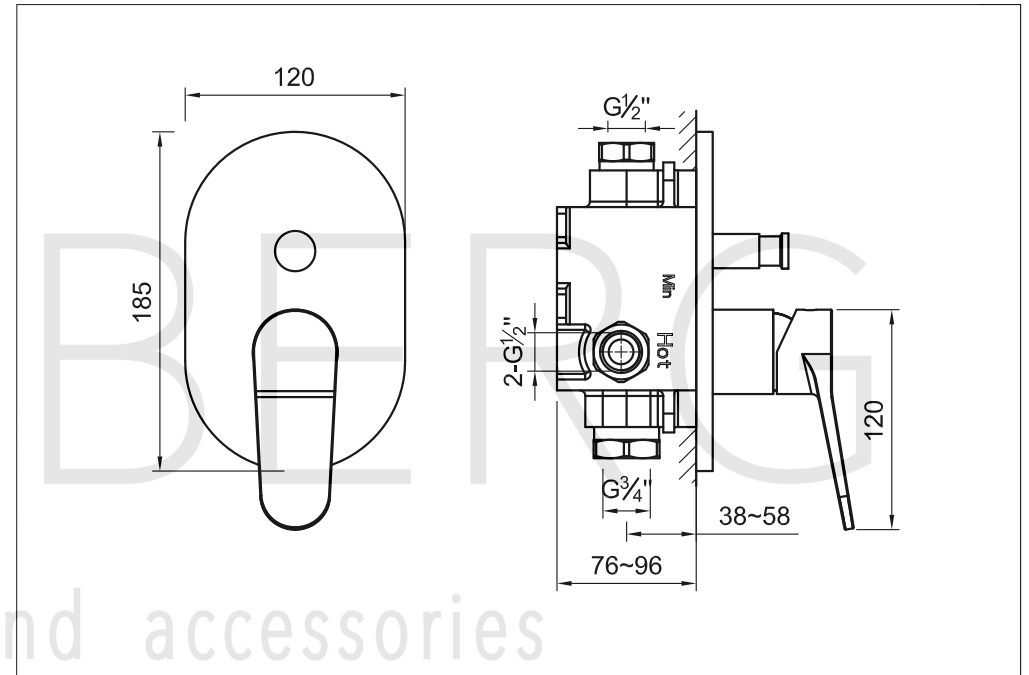

STEINBERG

Fertigmontageset

Art.Nr.340 2103 3 BG

Installation

Technische Zeichnung

Explosionszeichnung