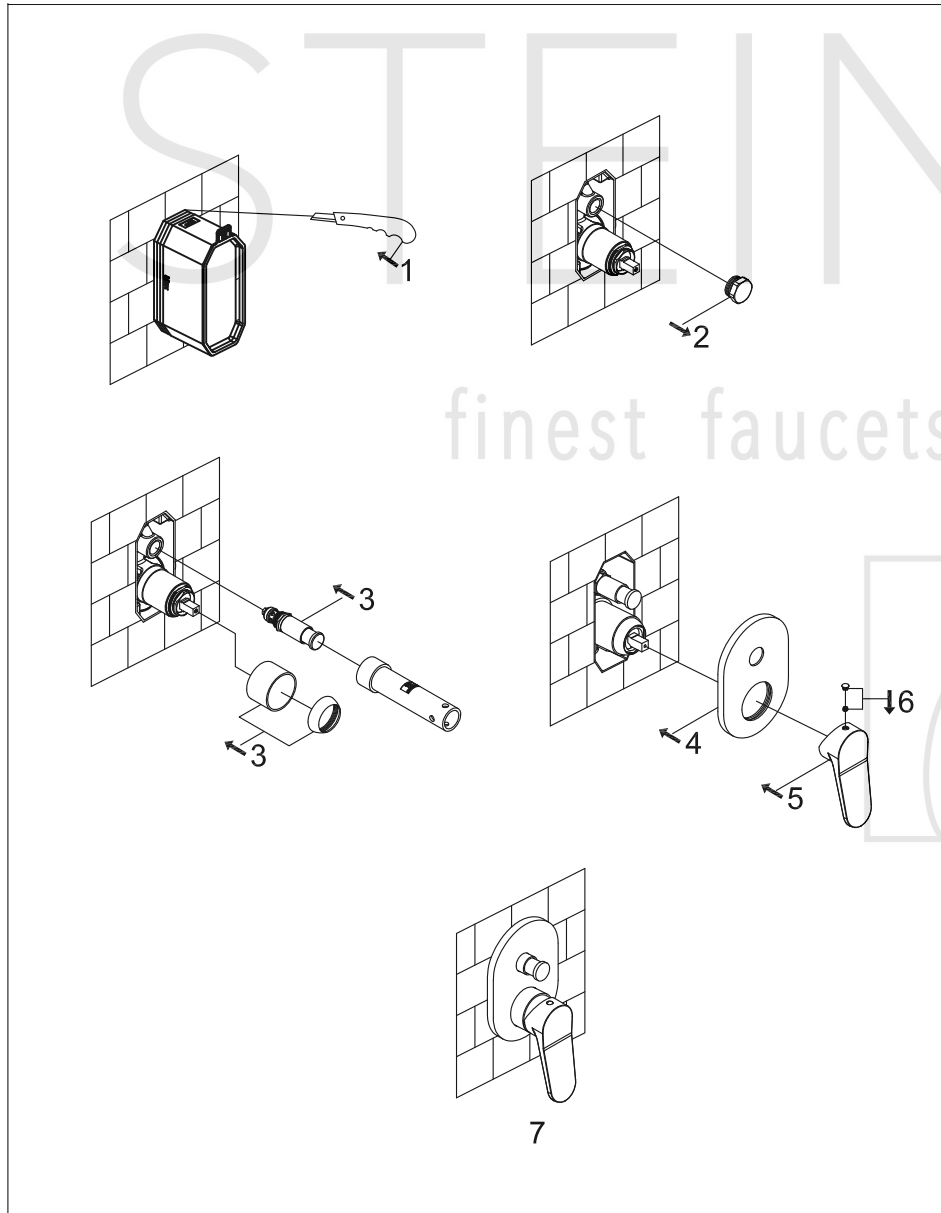

STEINBERG

Fertigmontageset

Art.Nr.340 2103 3 BG

Installation

Technische Zeichnung

Explosionszeichnung