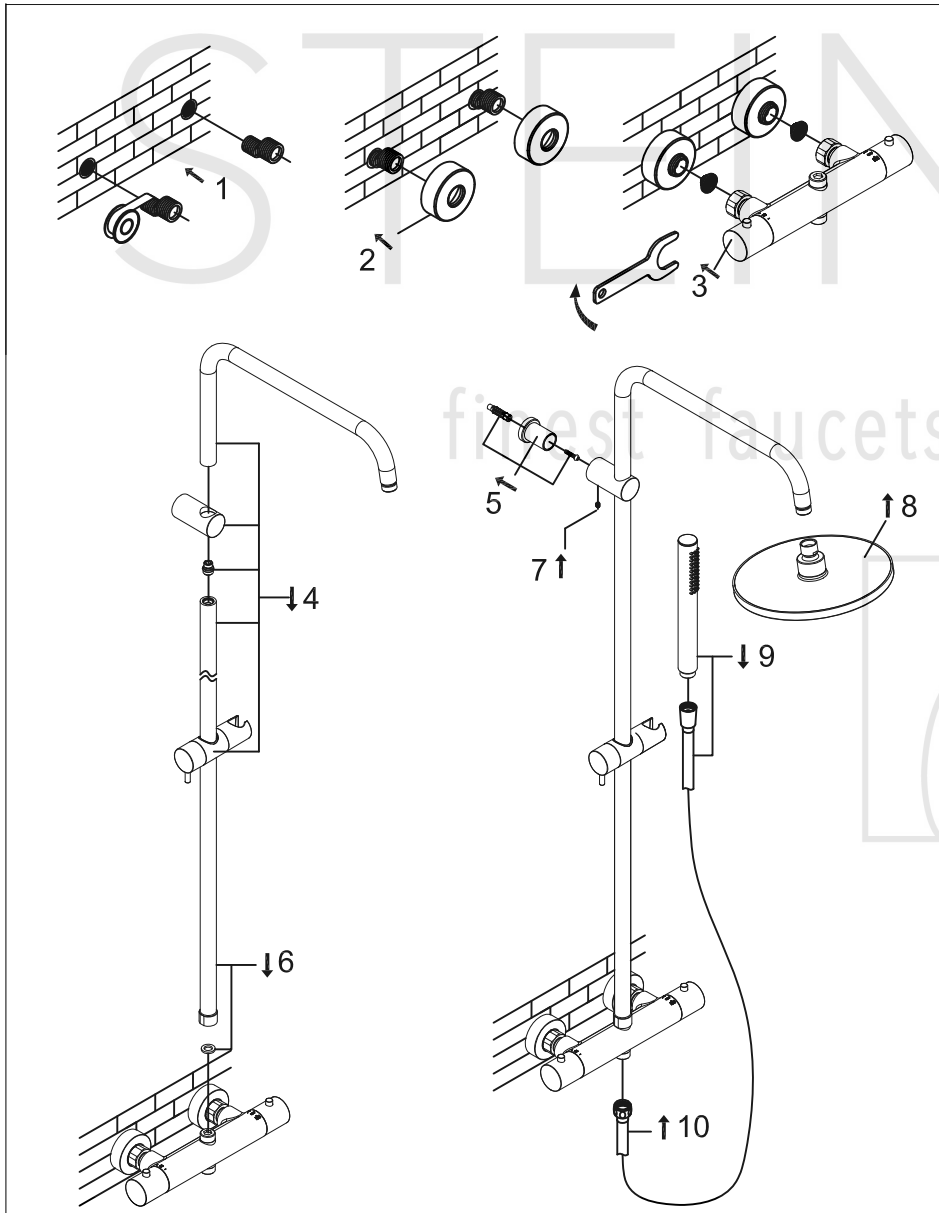

STEINBERG

Brauseset

Art.Nr.340 2721 S

Installation

Technische Zeichnung