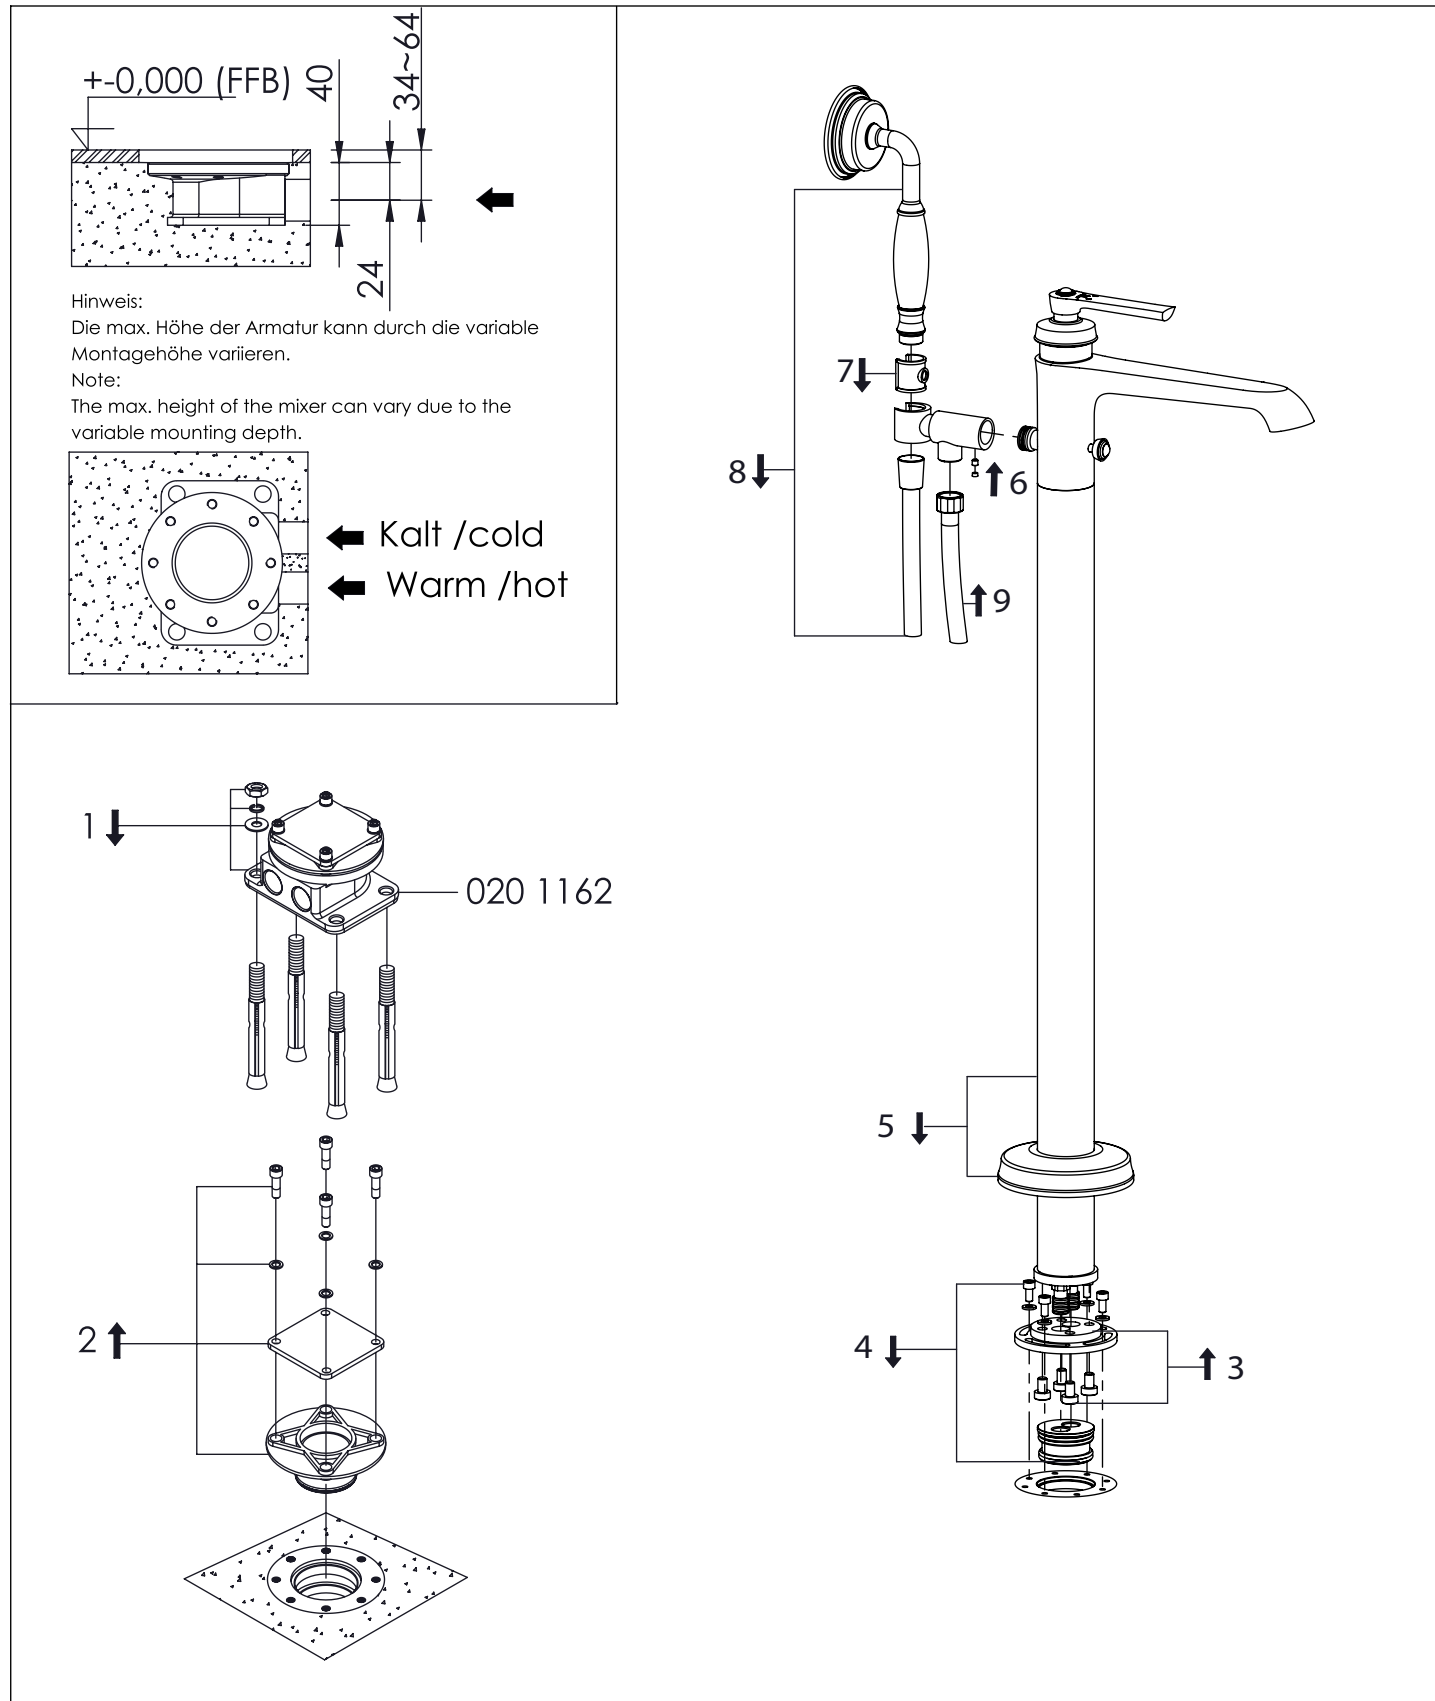

STEINBERG

Freistehende Wanne / Brause-Amatur

Free standing bath /shower mixer

Art.Nr. 350 1162

Installation / Installation

Technische Zeichnung / technical drawing