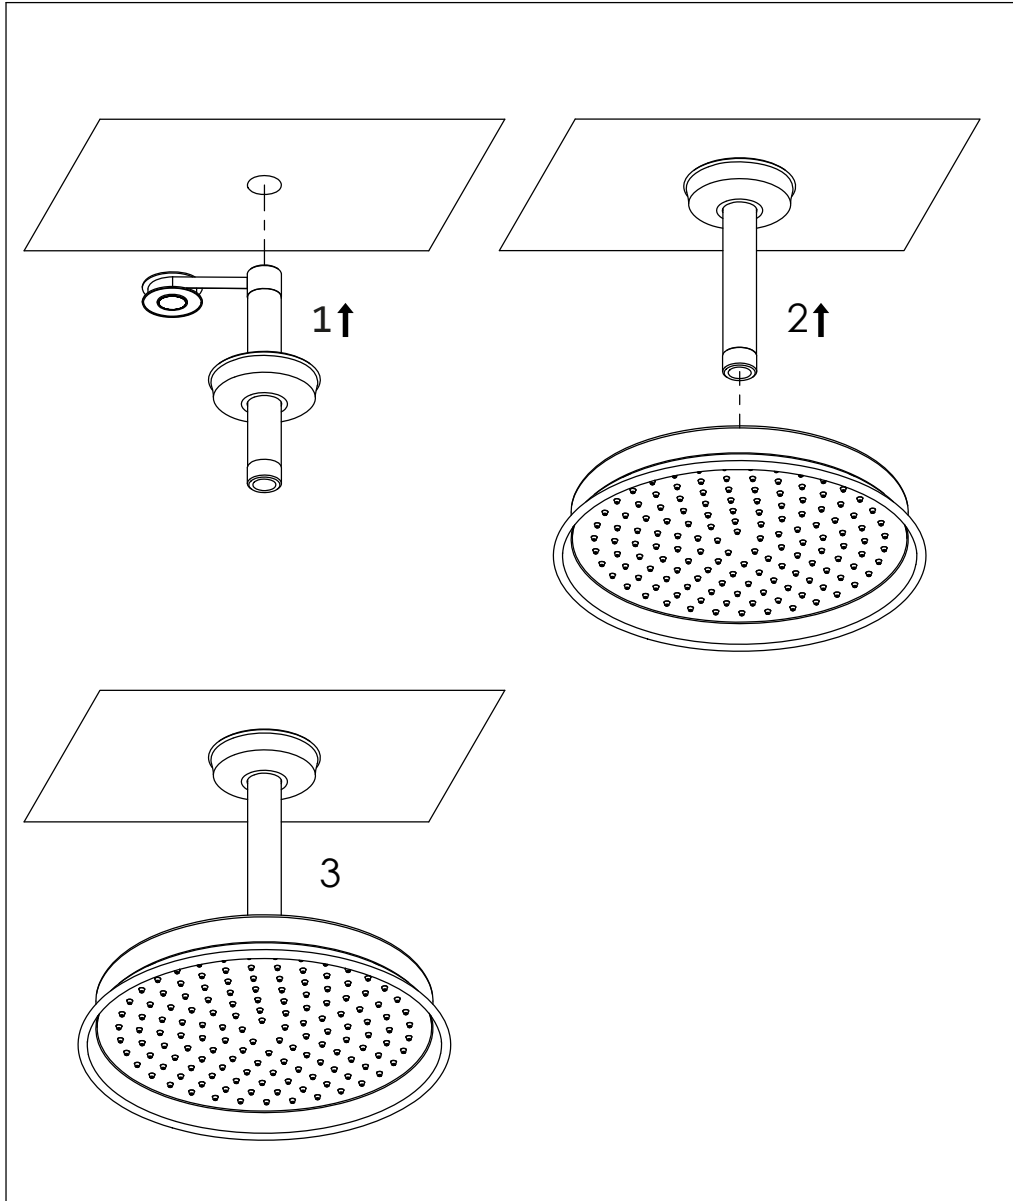

STEINBERG

Brausearm mit Regenbrause, Wandmontage

Shower arm with rain shower, wall mounted
Art.Nr. 350 1580

Installation / Installation

Technische Zeichnung / technical drawing

Explosionszeichnung / Exploded Drawing