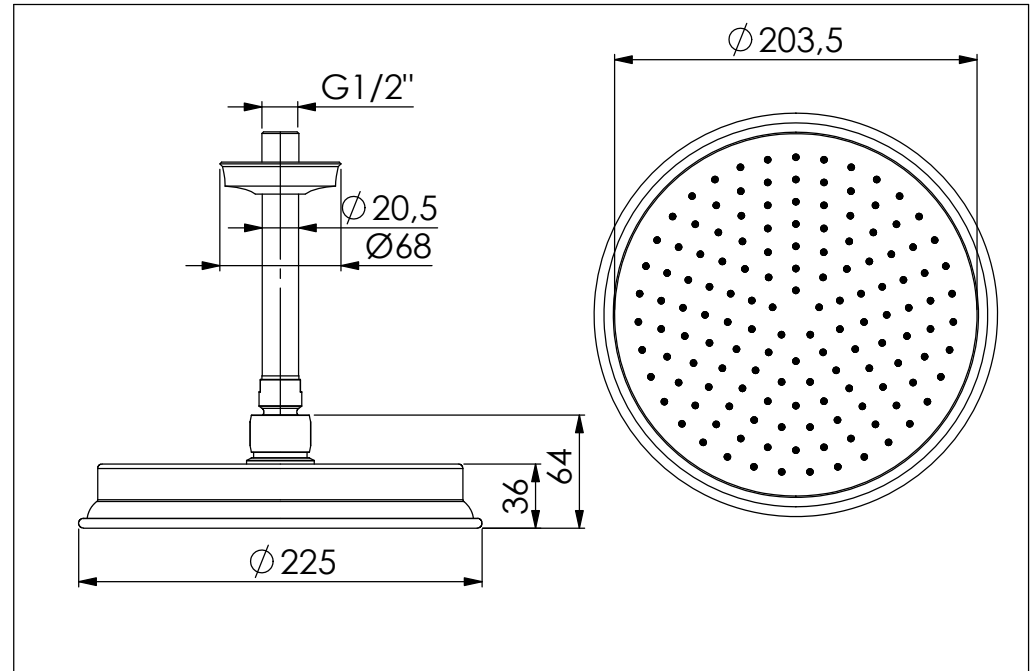

STEINBERG

Brausearm mit Regenbrause, Wandmontage

Shower arm with rain shower, wall mounted
Art.Nr. 350 1580

Installation / Installation

Technische Zeichnung / technical drawing

Explosionszeichnung / Exploded Drawing