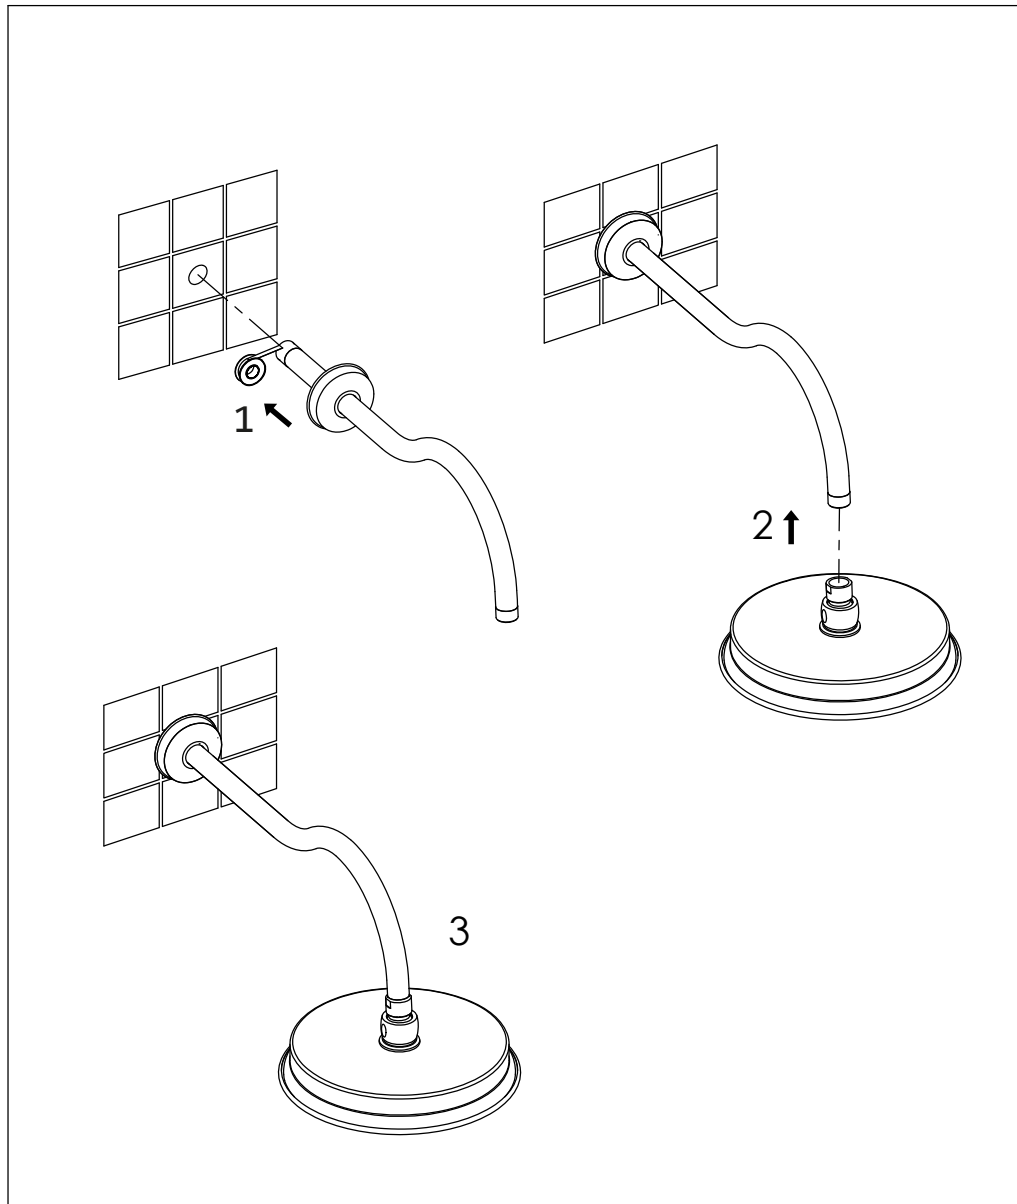

STEINBERG

Brausearm mit Regenbrause, Wandmontage

Shower arm with rain shower, wall mounted
Art.Nr. 350 1680

Technische Zeichnung / technical drawing

Installation / Installation

Explosionszeichnung / Exploded Drawing