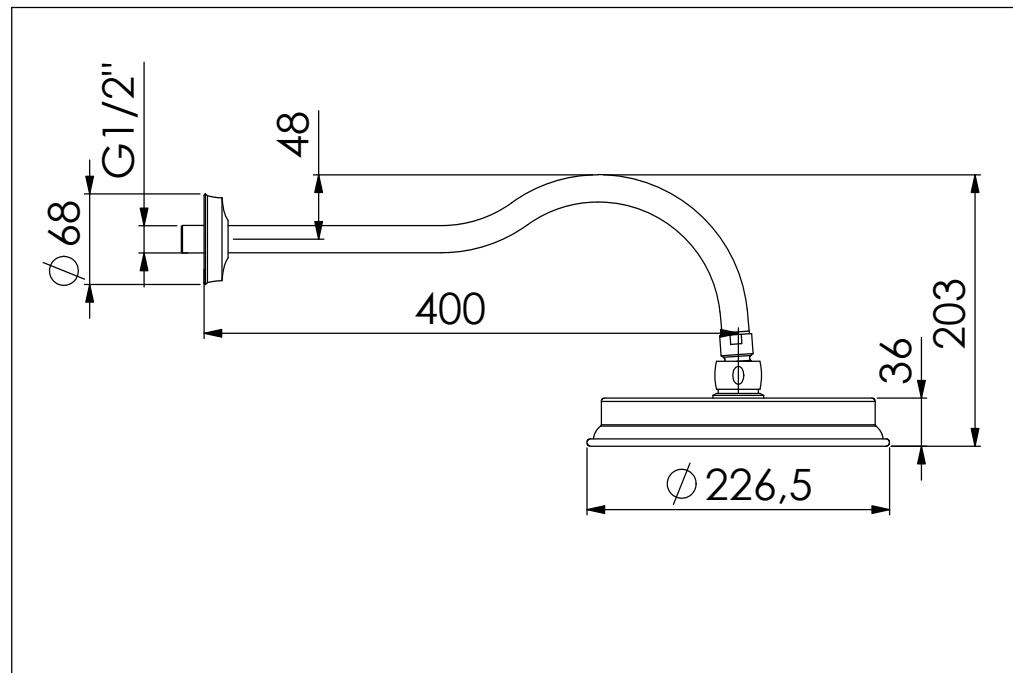

STEINBERG

Brausearm mit Regenbrause, Wandmontage

Shower arm with rain shower, wall mounted
Art.Nr. 350 1680

Technische Zeichnung / technical drawing

Installation / Installation

Explosionszeichnung / Exploded Drawing