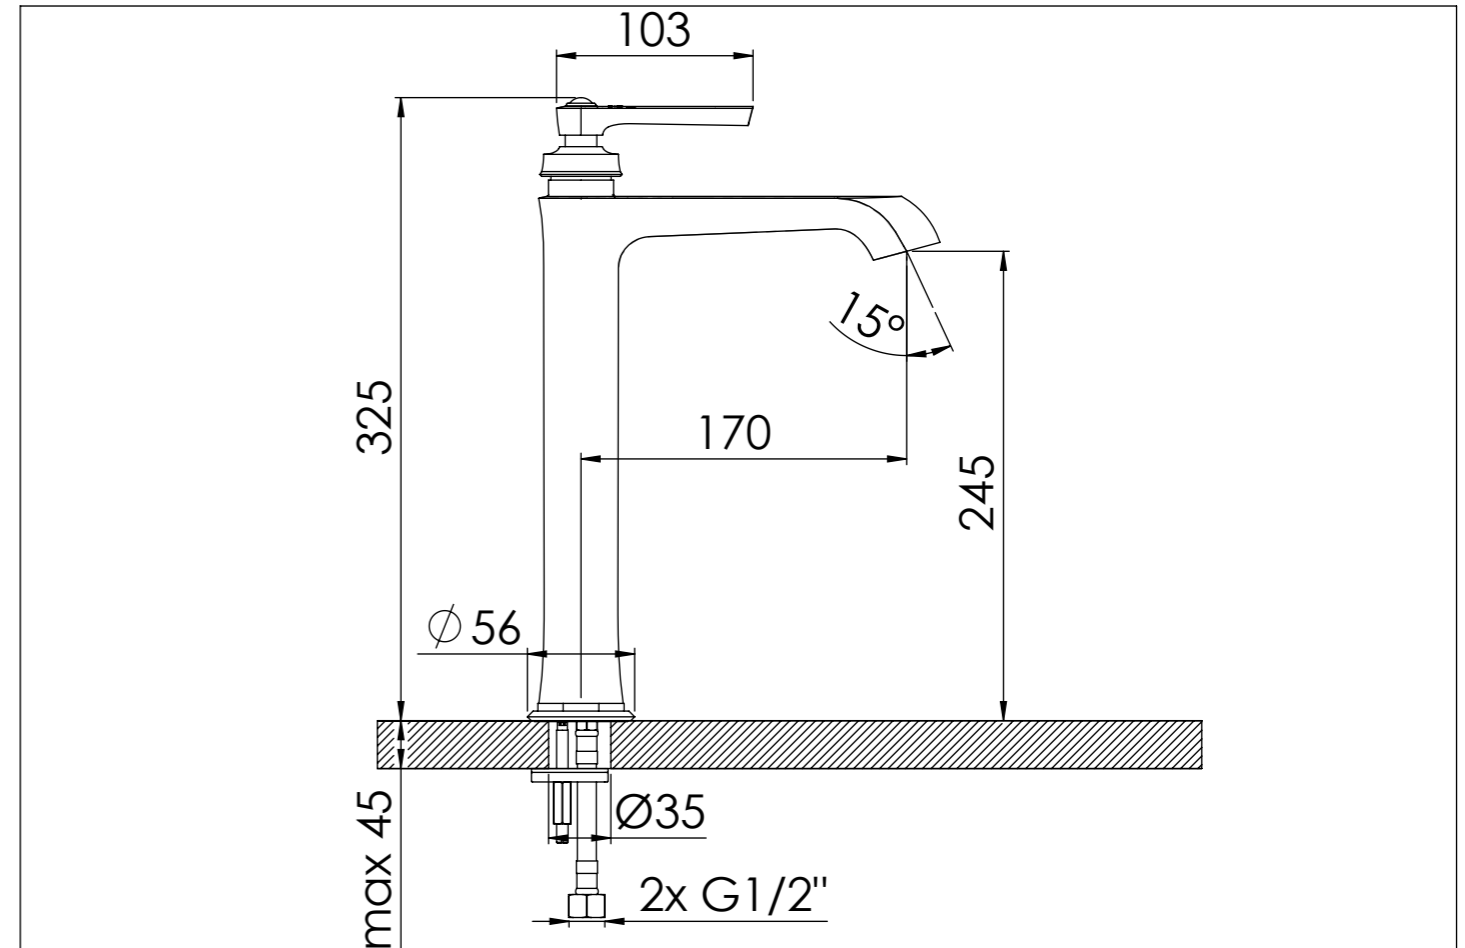

STEINBERG

Waschtisch Einhebelmischbatterie

Single lever basin mixer

Art.Nr. 350 1700

Installation / Installation

Technische Zeichnung / technical drawing

Explosionszeichnung / Exploded Drawing