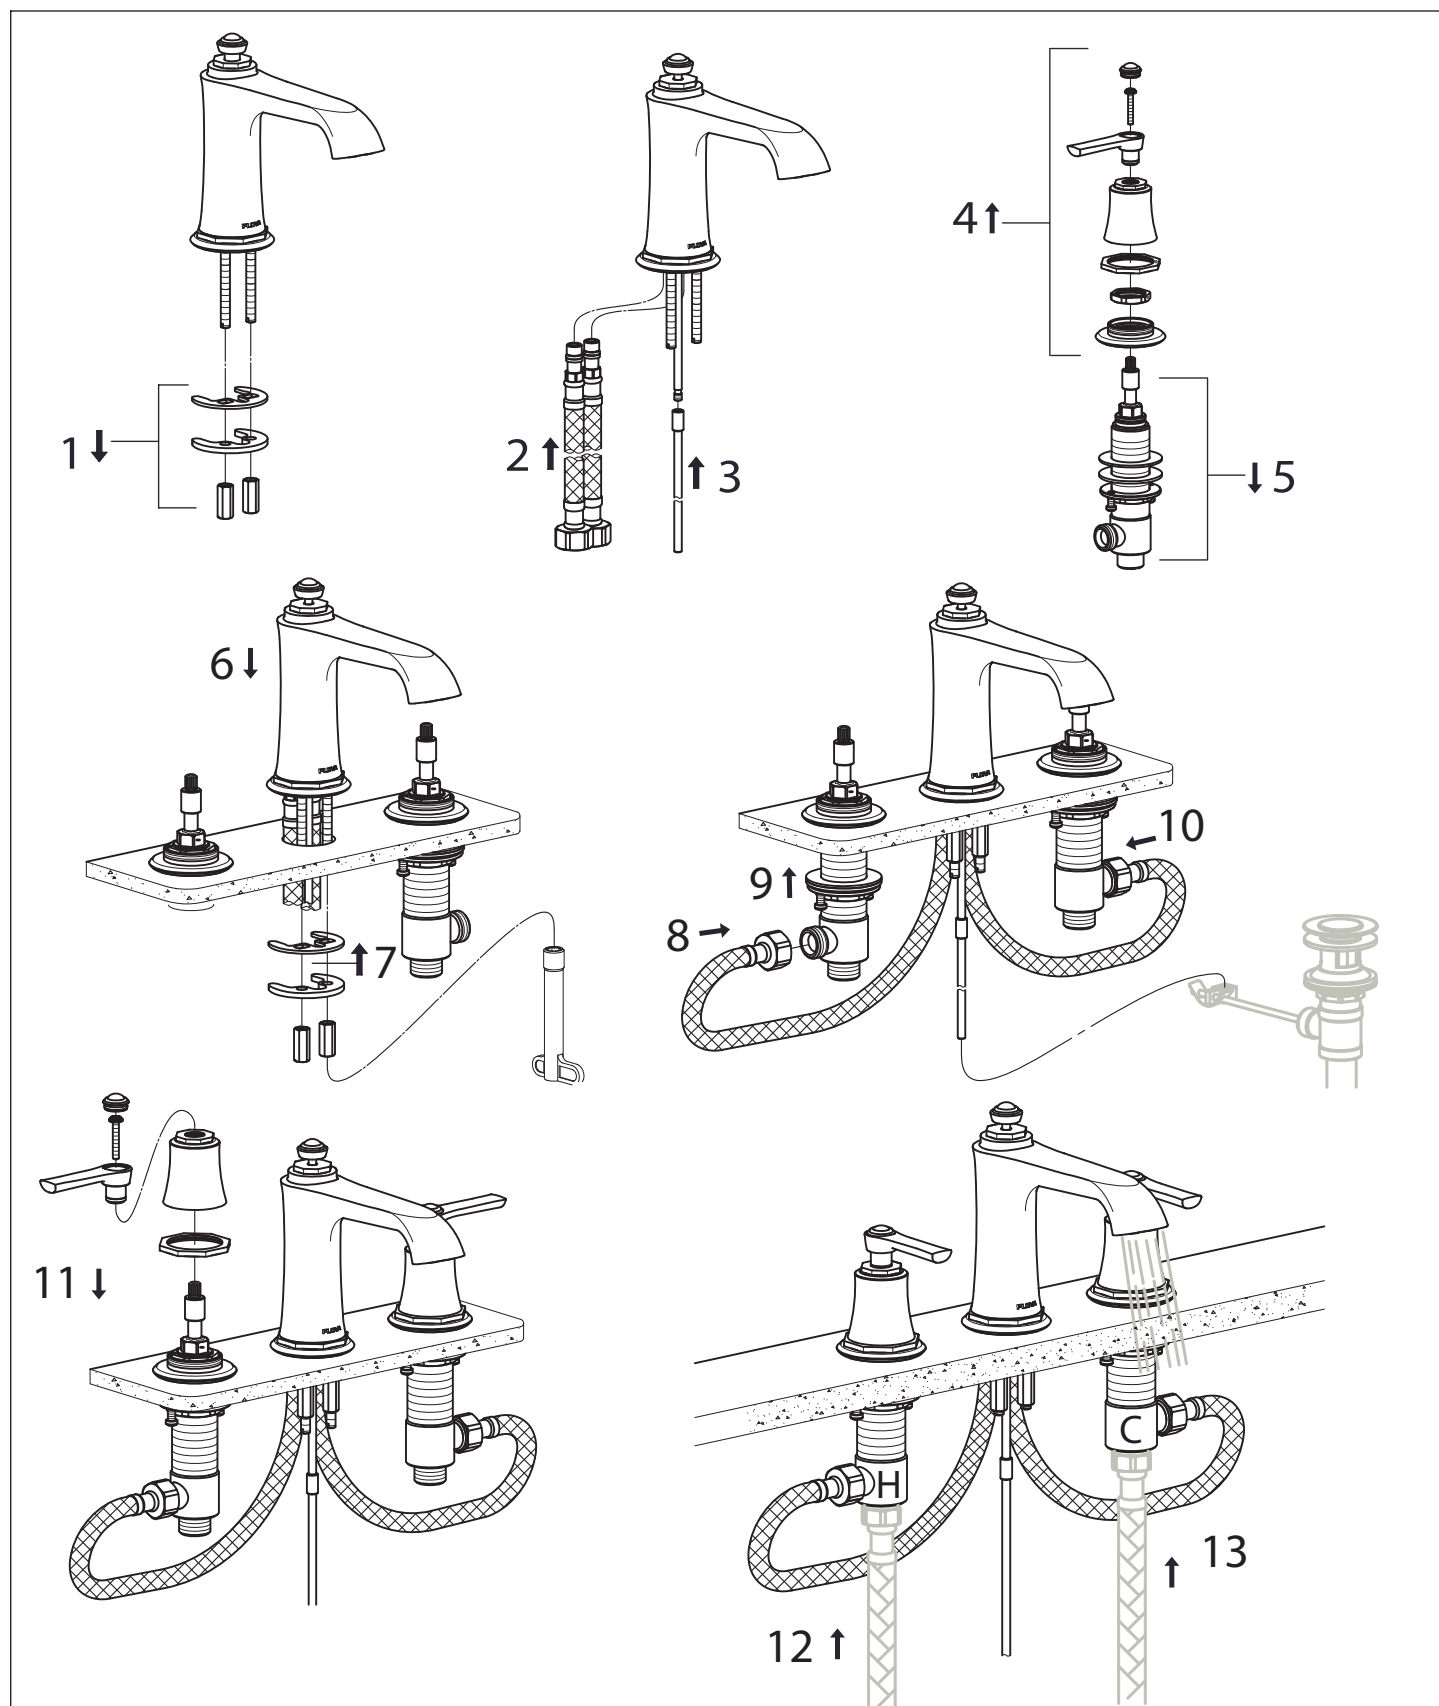

STEINBERG

3-Loch Waschtischarmatur

3-hole basin mixer

Art.Nr. 350 2000

Installation / Installation

Technische Zeichnung / technical drawing

Explosionszeichnung / Exploded Drawing