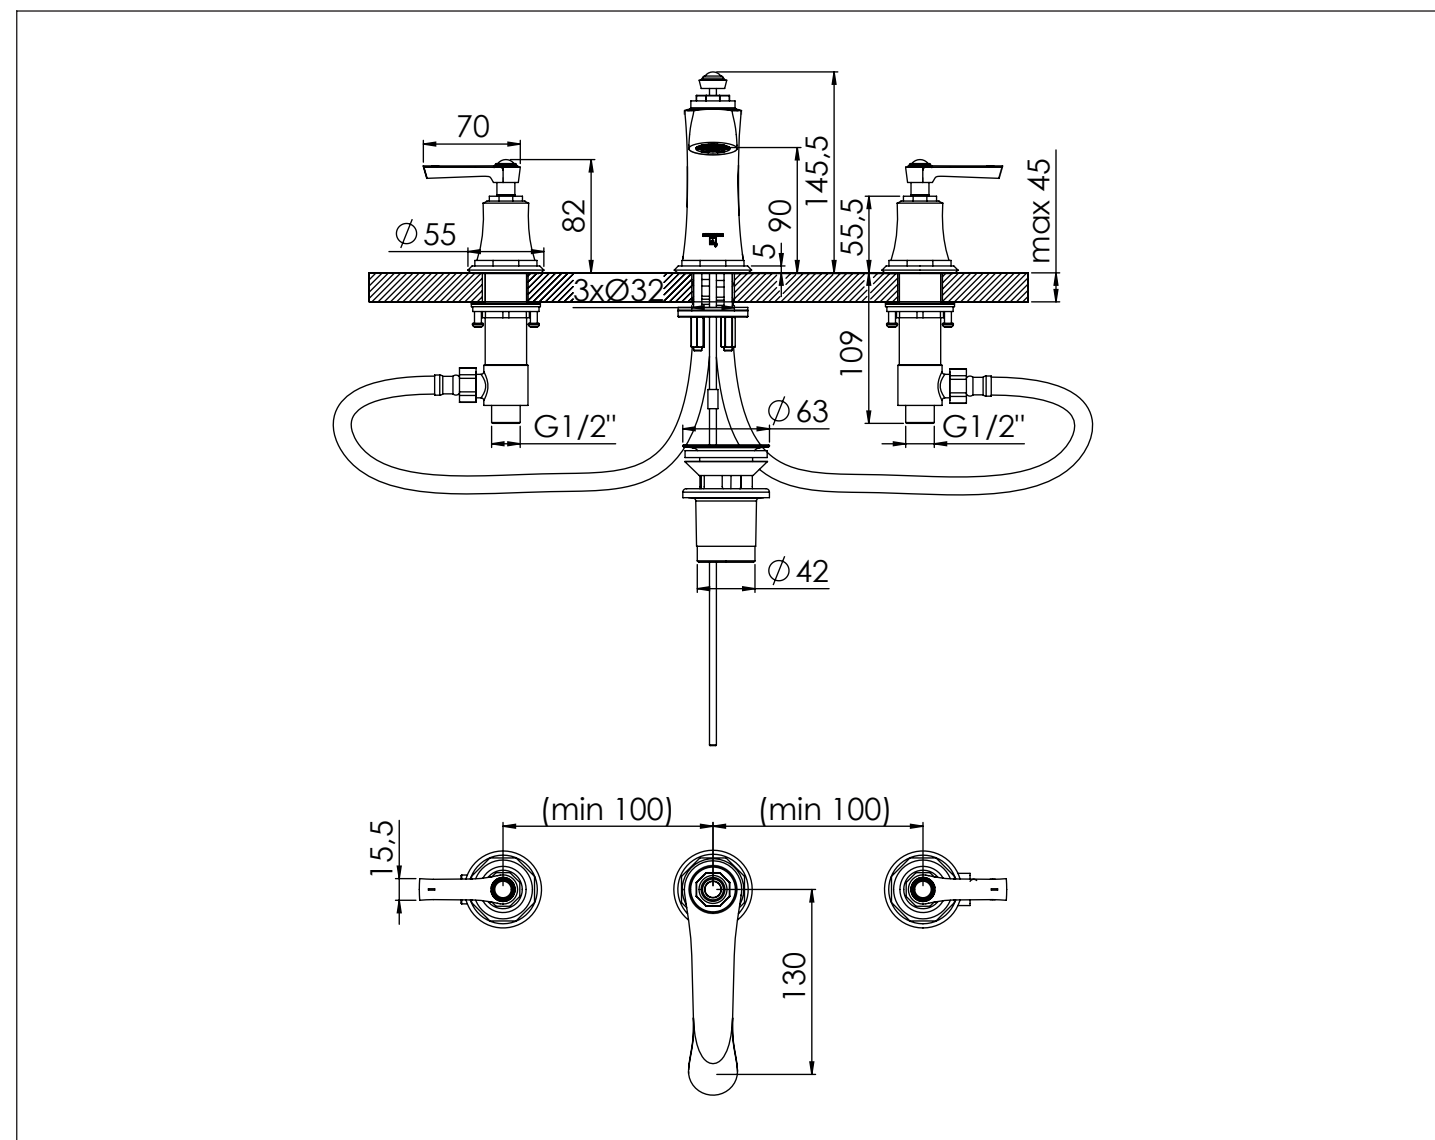

STEINBERG

3-Loch Waschtischarmatur

3-hole basin mixer

Art.Nr. 350 2000

Installation / Installation

Technische Zeichnung / technical drawing

Explosionszeichnung / Exploded Drawing