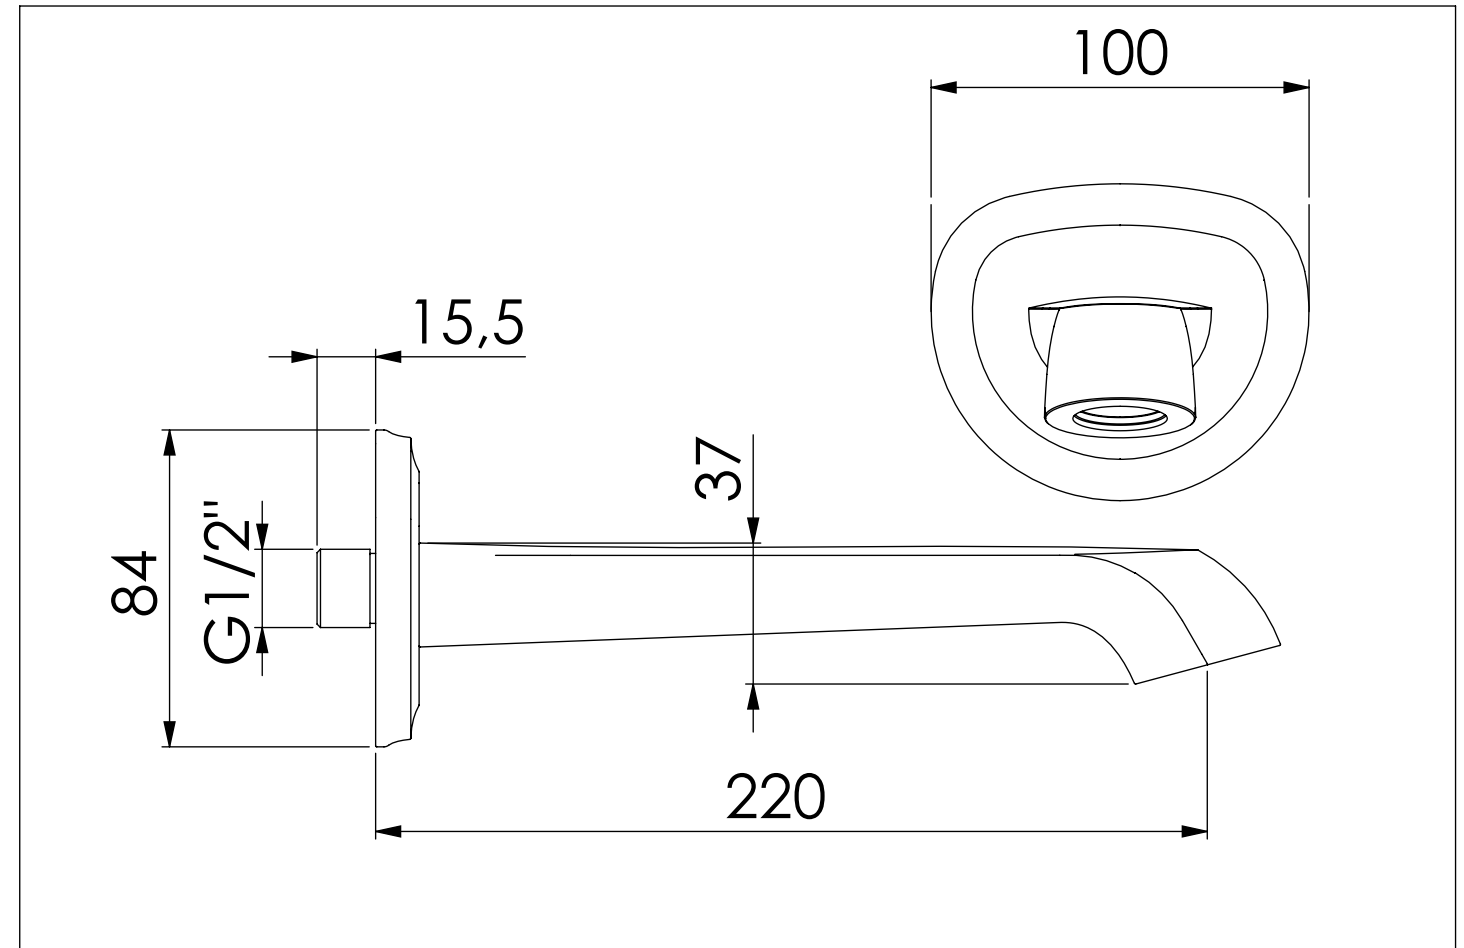

STEINBERG

Auslauf für Waschtisch oder Wanne

Spout for washbasin or bath

Art.Nr. 350 2310

Installation / Installation

Technische Zeichnung / technical drawing

Explosionszeichnung / Exploded Drawing