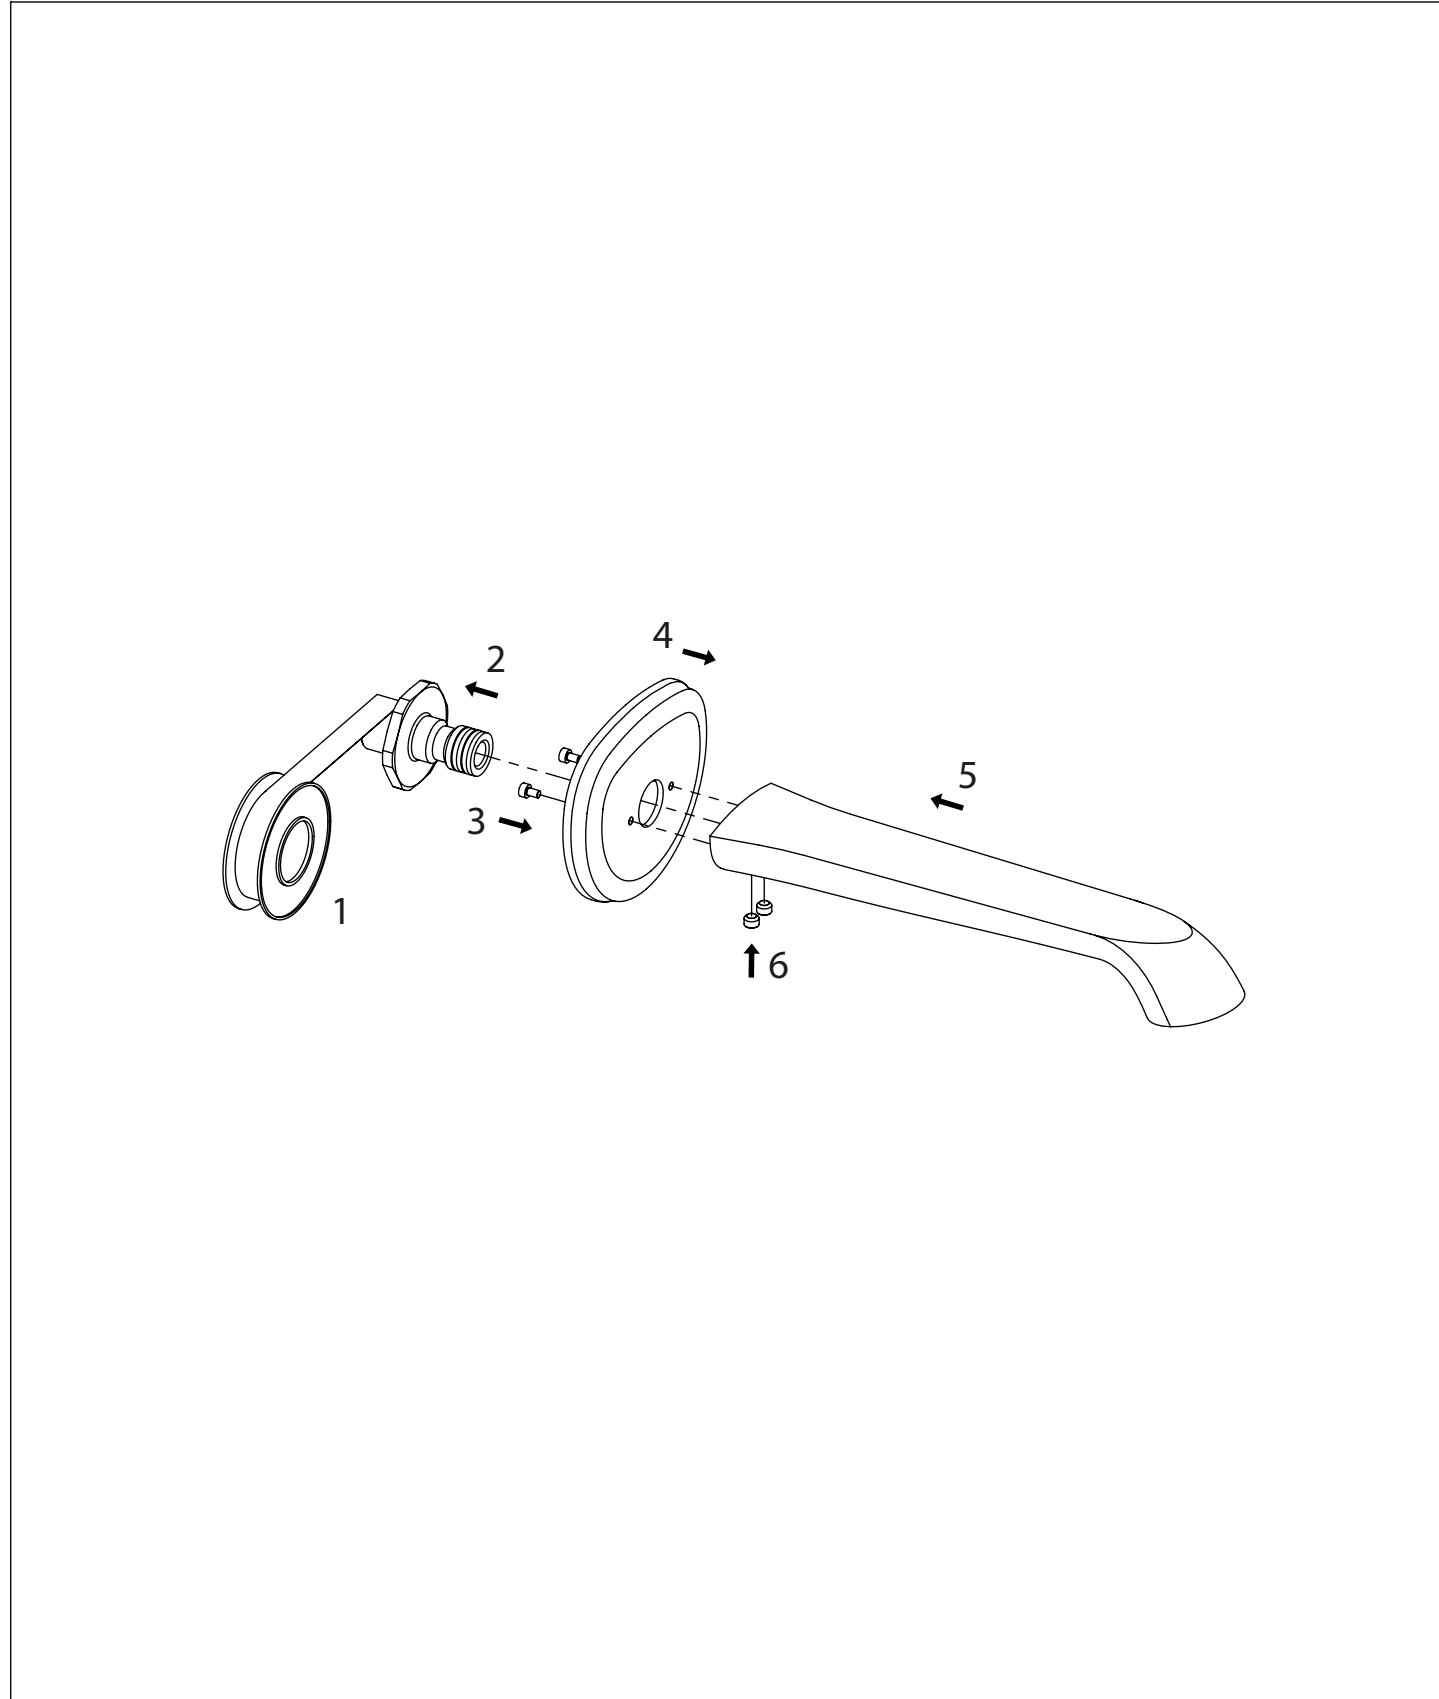

STEINBERG

Auslauf für Waschtisch oder Wanne

Spout for washbasin or bath

Art.Nr. 350 2310

Installation / Installation

Technische Zeichnung / technical drawing

Explosionszeichnung / Exploded Drawing