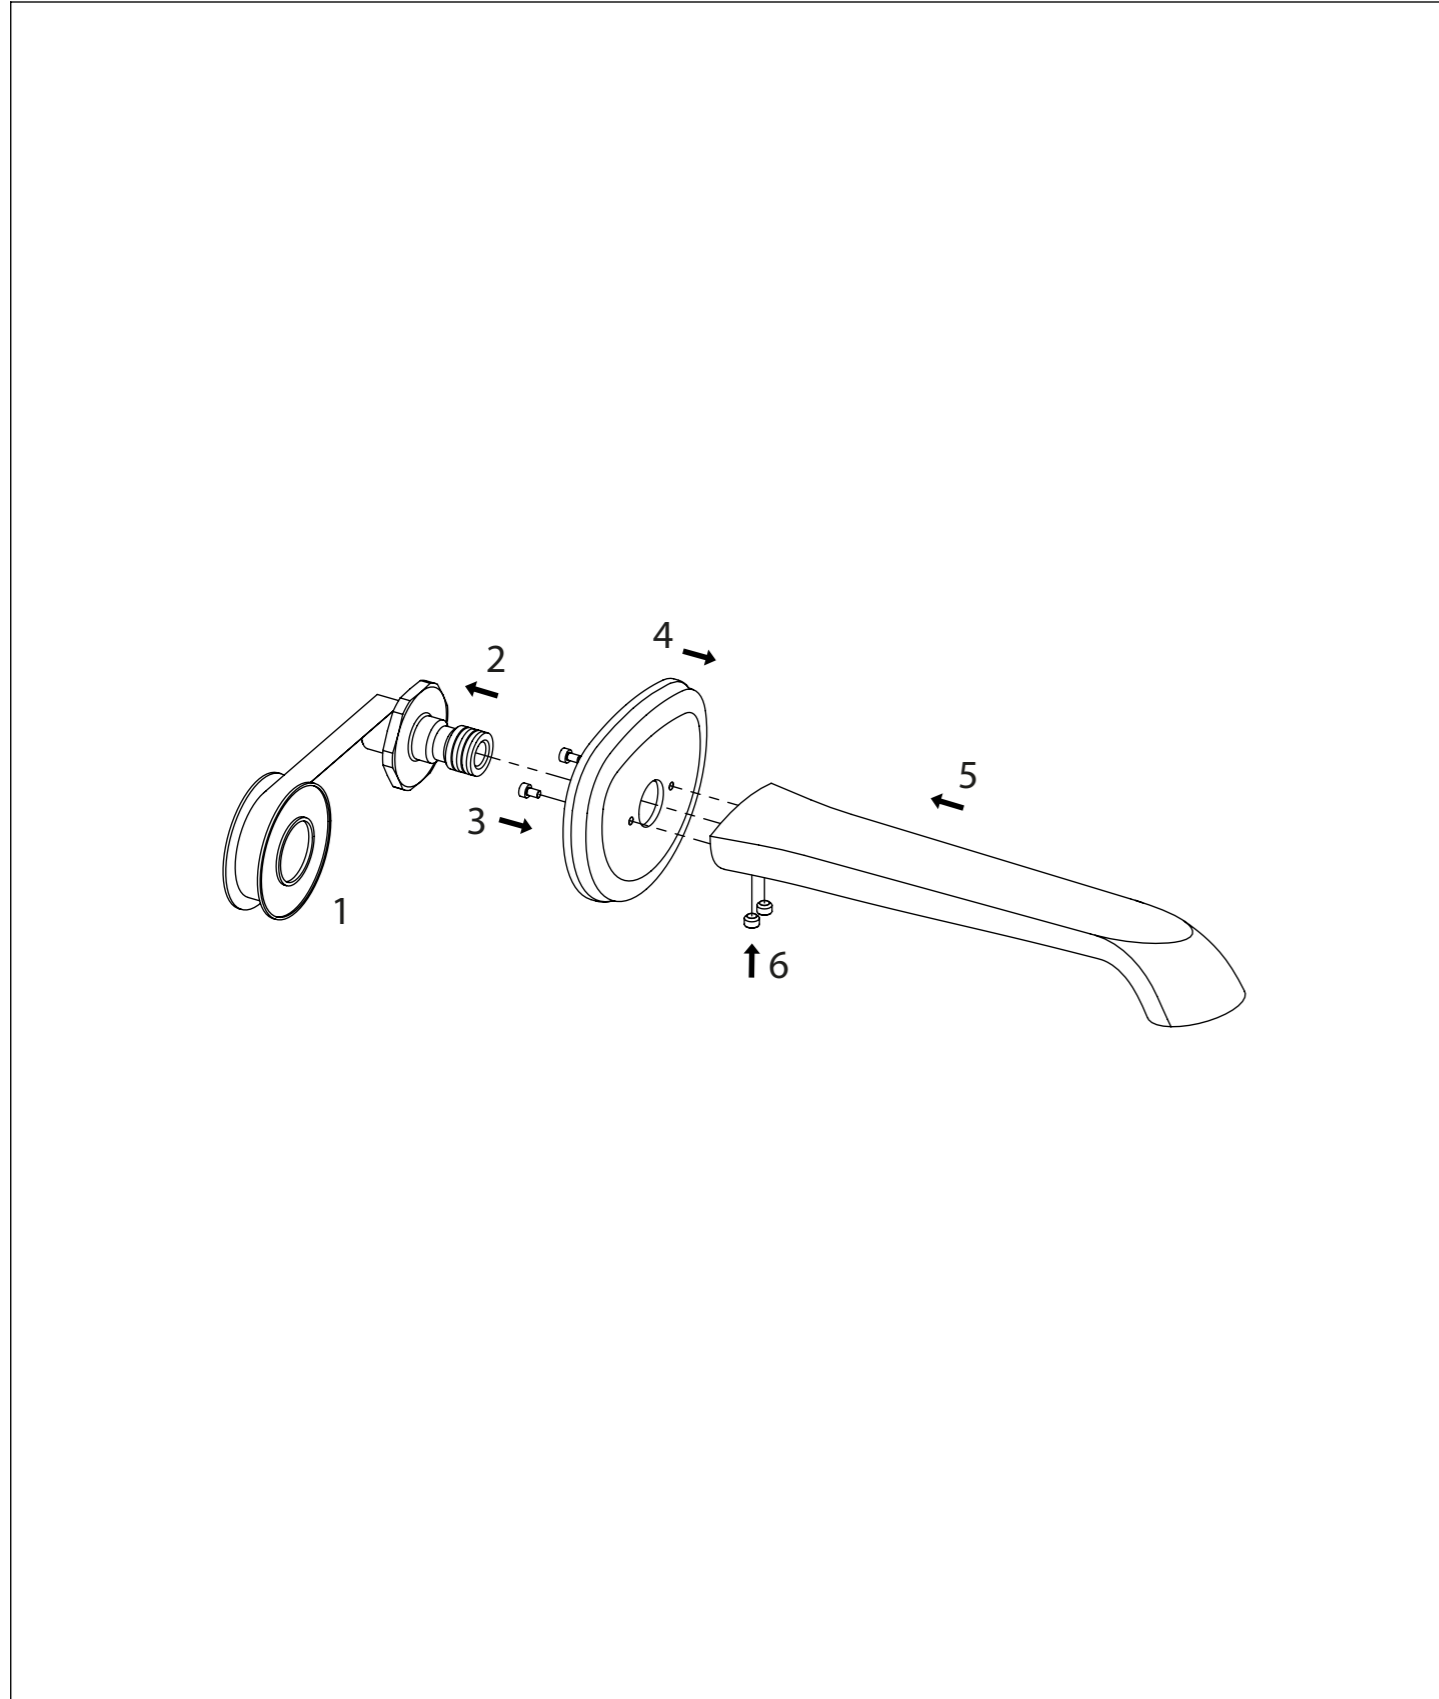

STEINBERG

Auslauf für Waschtisch oder Wanne

Spout for washbasin or bath

Art.Nr. 350 2310

Installation / Installation

Technische Zeichnung / technical drawing

Explosionszeichnung / Exploded Drawing