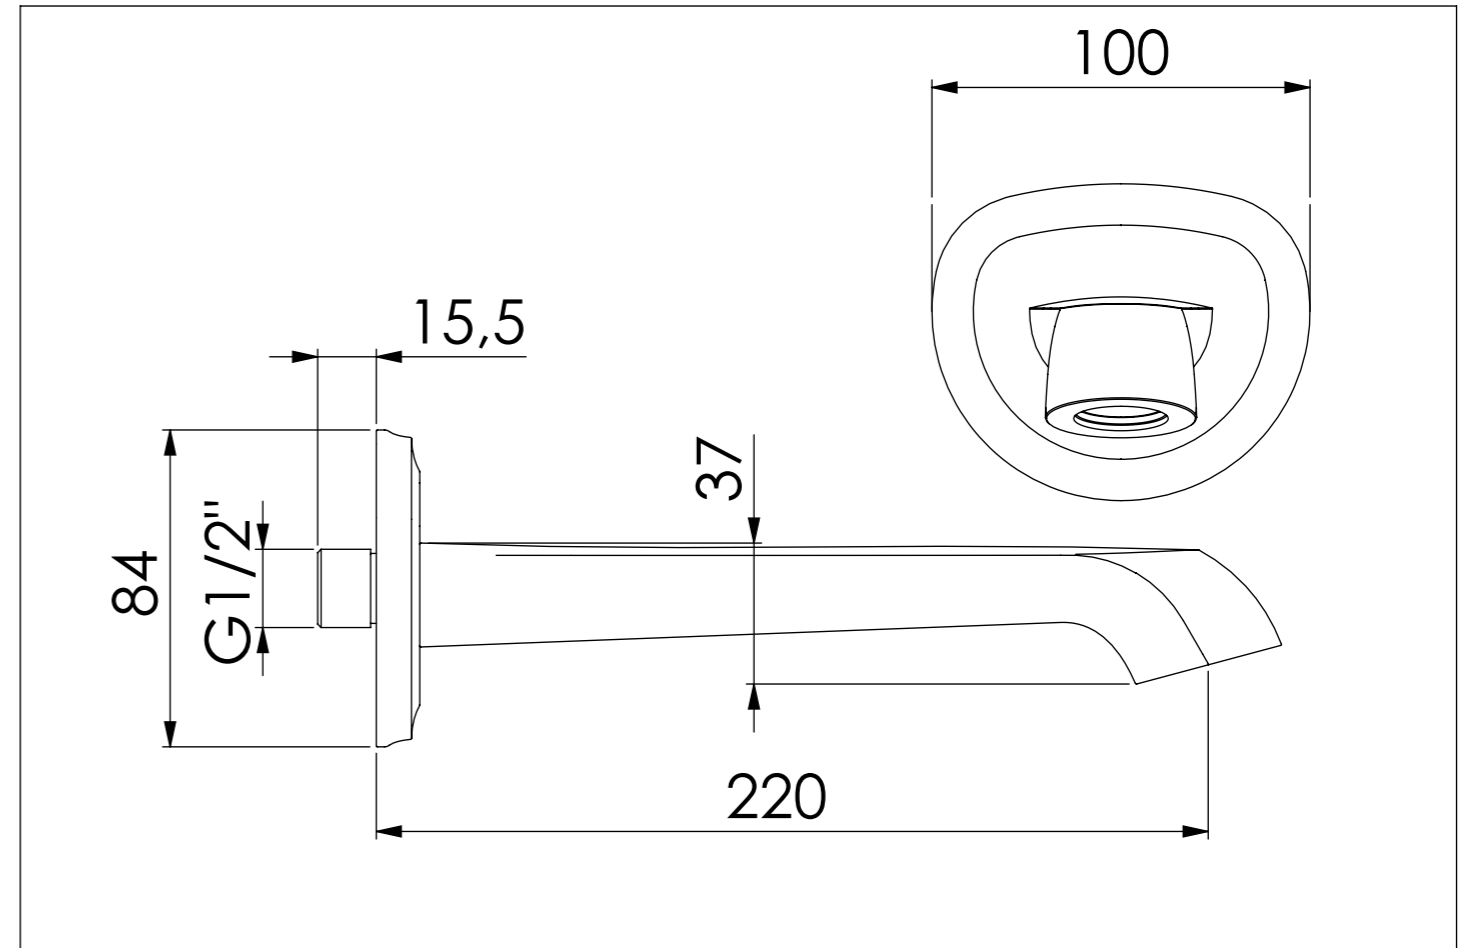

STEINBERG

Auslauf für Waschtisch oder Wanne

Spout for washbasin or bath

Art.Nr. 350 2310

Installation / Installation

Technische Zeichnung / technical drawing

Explosionszeichnung / Exploded Drawing