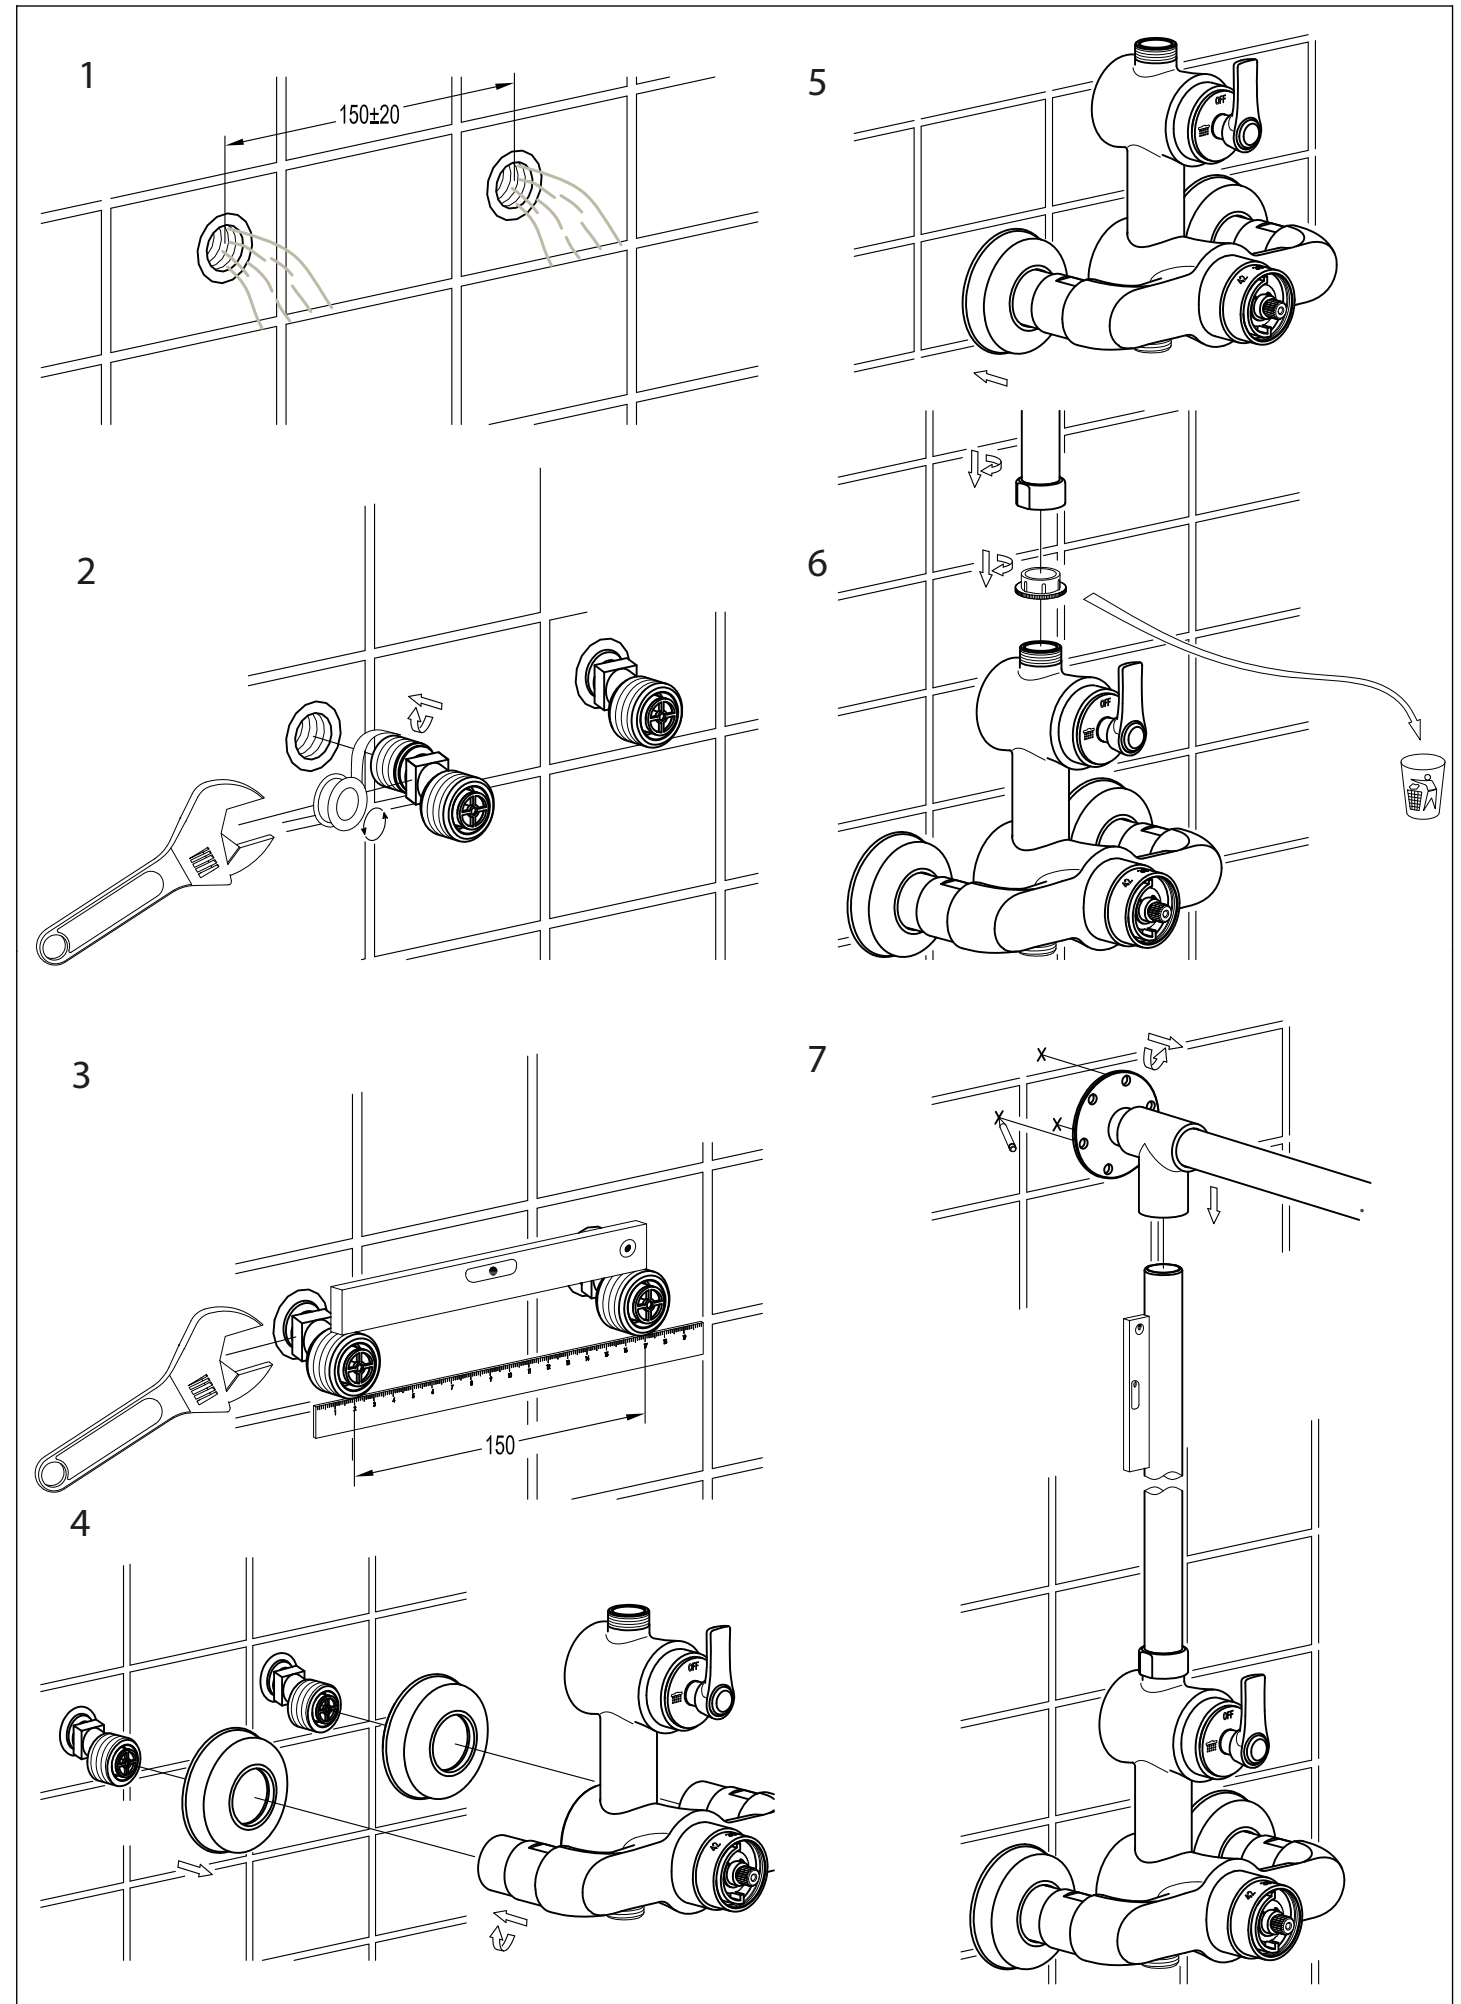

STEINBERG

Brauseset

Shower set

Art.Nr. 350 2721

Technische Zeichnung / technical drawing

Installation / Installation

Installation / Installation