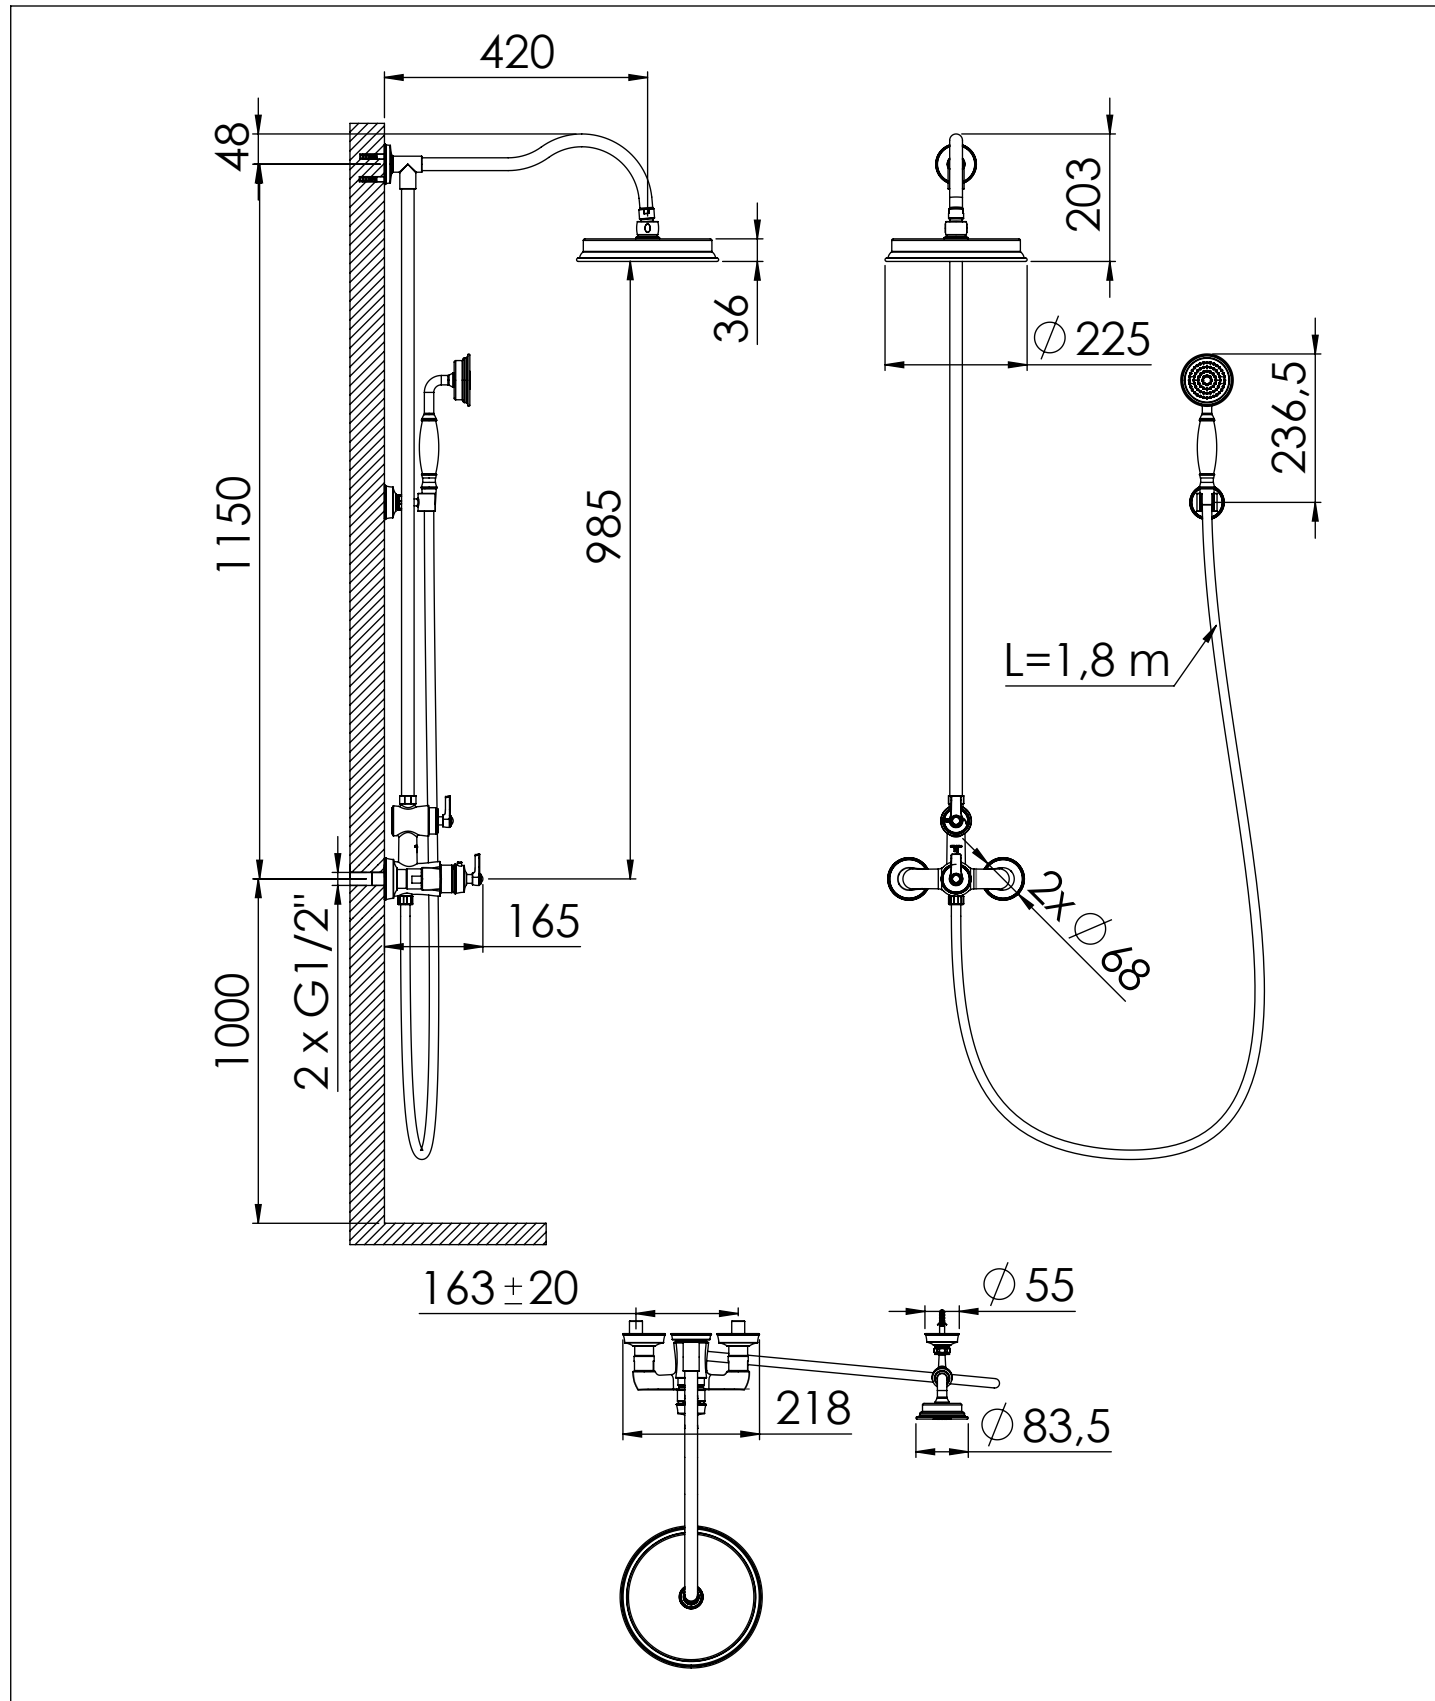

STEINBERG

Brauseset

Shower set

Art.Nr. 350 2721

Technische Zeichnung / technical drawing

Installation / Installation

Installation / Installation