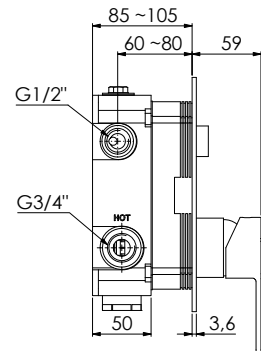

PUSH TRONIC

 STEINBERG

390 2221 3 | 390 2221 3 S | 390 2231 3 | 390 2231 3 S | 390 2321 3 | 390 2321 3 S

390 2221 3 | 390 2221 3 S

390 2231 3 | 390 2231 3 S

390 2321 3 | 390 2321 3 S

039 2100

390 2221 3

390 2221 3 S

390 2231 3

390 2231 3 S

390 2321 3

390 2321 3 S

STEIN TEC SAFETY

100 % WASSERDICHT
100 % LEAKPROOF

EINFACHE MONTAGE
EASY TO INSTALL