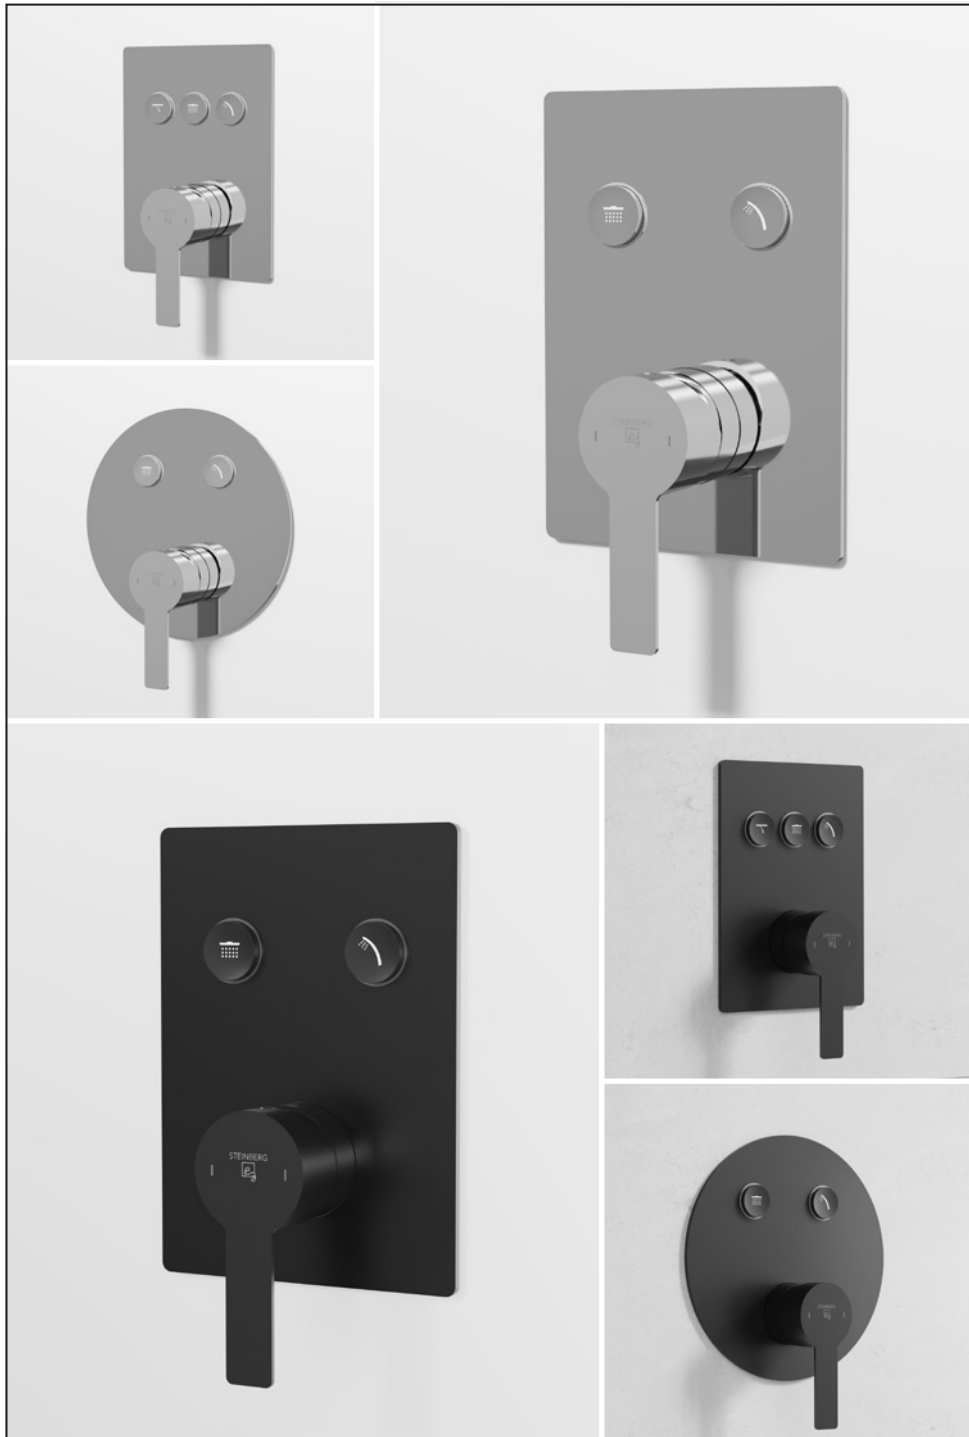

PUSH TRONIC

 STEINBERG

390 2221 3 | 390 2221 3 S | 390 2231 3 | 390 2231 3 S | 390 2321 3 | 390 2321 3 S

390 2221 3 | 390 2221 3 S

390 2231 3 | 390 2231 3 S

390 2321 3 | 390 2321 3 S

039 2100

390 2221 3

390 2221 3 S

390 2231 3

390 2231 3 S

390 2321 3

390 2321 3 S

STEIN TEC SAFETY

100 % WASSERDICHT
100 % LEAKPROOF

EINFACHE MONTAGE
EASY TO INSTALL