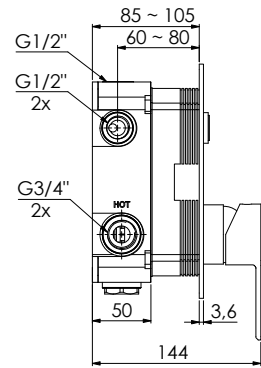

PUSH TRONIC

 STEINBERG

390 2221 3 | 390 2221 3 S | 390 2231 3 | 390 2231 3 S | 390 2321 3 | 390 2321 3 S

390 2221 3 | 390 2221 3 S

390 2231 3 | 390 2231 3 S

390 2321 3 | 390 2321 3 S

039 2100

390 2221 3

390 2221 3 S

390 2231 3

390 2231 3 S

390 2321 3

390 2321 3 S

STEIN TEC SAFETY

100 % WASSERDICHT
100 % LEAKPROOF

EINFACHE MONTAGE
EASY TO INSTALL