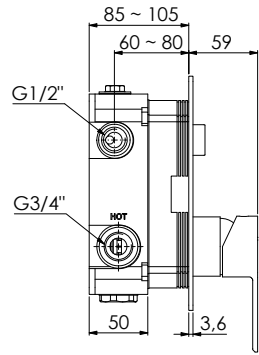

PUSH TRONIC

 STEINBERG

390 2221 3 | 390 2221 3 S | 390 2231 3 | 390 2231 3 S | 390 2321 3 | 390 2321 3 S

390 2221 3 | 390 2221 3 S

390 2231 3 | 390 2231 3 S

390 2321 3 | 390 2321 3 S

039 2100

390 2221 3

390 2221 3 S

390 2231 3

390 2231 3 S

390 2321 3

390 2321 3 S

STEIN TEC SAFETY

100 % WASSERDICHT
100 % LEAKPROOF

EINFACHE MONTAGE
EASY TO INSTALL