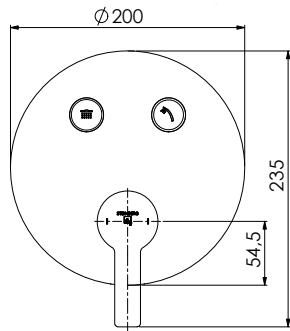

PUSH TRONIC

 STEINBERG

390 2221 3 | 390 2221 3 S | 390 2231 3 | 390 2231 3 S | 390 2321 3 | 390 2321 3 S

390 2221 3 | 390 2221 3 S

390 2231 3 | 390 2231 3 S

390 2321 3 | 390 2321 3 S

039 2100

390 2221 3

390 2221 3 S

390 2231 3

390 2231 3 S

390 2321 3

390 2321 3 S

STEIN TEC SAFETY

100 % WASSERDICHT
100 % LEAKPROOF

EINFACHE MONTAGE
EASY TO INSTALL