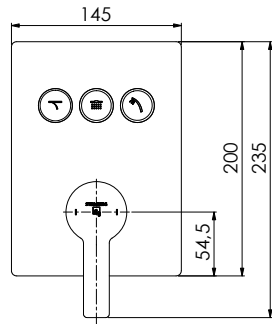

PUSH TRONIC

 STEINBERG

390 2221 3 | 390 2221 3 S | 390 2231 3 | 390 2231 3 S | 390 2321 3 | 390 2321 3 S

390 2221 3 | 390 2221 3 S

390 2231 3 | 390 2231 3 S

390 2321 3 | 390 2321 3 S

039 2100

390 2221 3

390 2221 3 S

390 2231 3

390 2231 3 S

390 2321 3

390 2321 3 S

STEIN TEC SAFETY

100 % WASSERDICHT
100 % LEAKPROOF

EINFACHE MONTAGE
EASY TO INSTALL