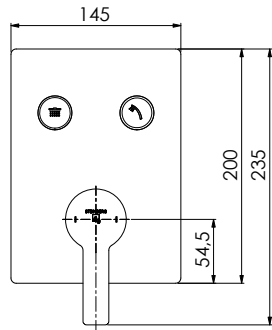

PUSH TRONIC

 STEINBERG

390 2221 3 | 390 2221 3 S | 390 2231 3 | 390 2231 3 S | 390 2321 3 | 390 2321 3 S

390 2221 3 | 390 2221 3 S

390 2231 3 | 390 2231 3 S

390 2321 3 | 390 2321 3 S

039 2100

390 2221 3

390 2221 3 S

390 2231 3

390 2231 3 S

390 2321 3

390 2321 3 S

STEIN TEC SAFETY

100 % WASSERDICHT
100 % LEAKPROOF

EINFACHE MONTAGE
EASY TO INSTALL