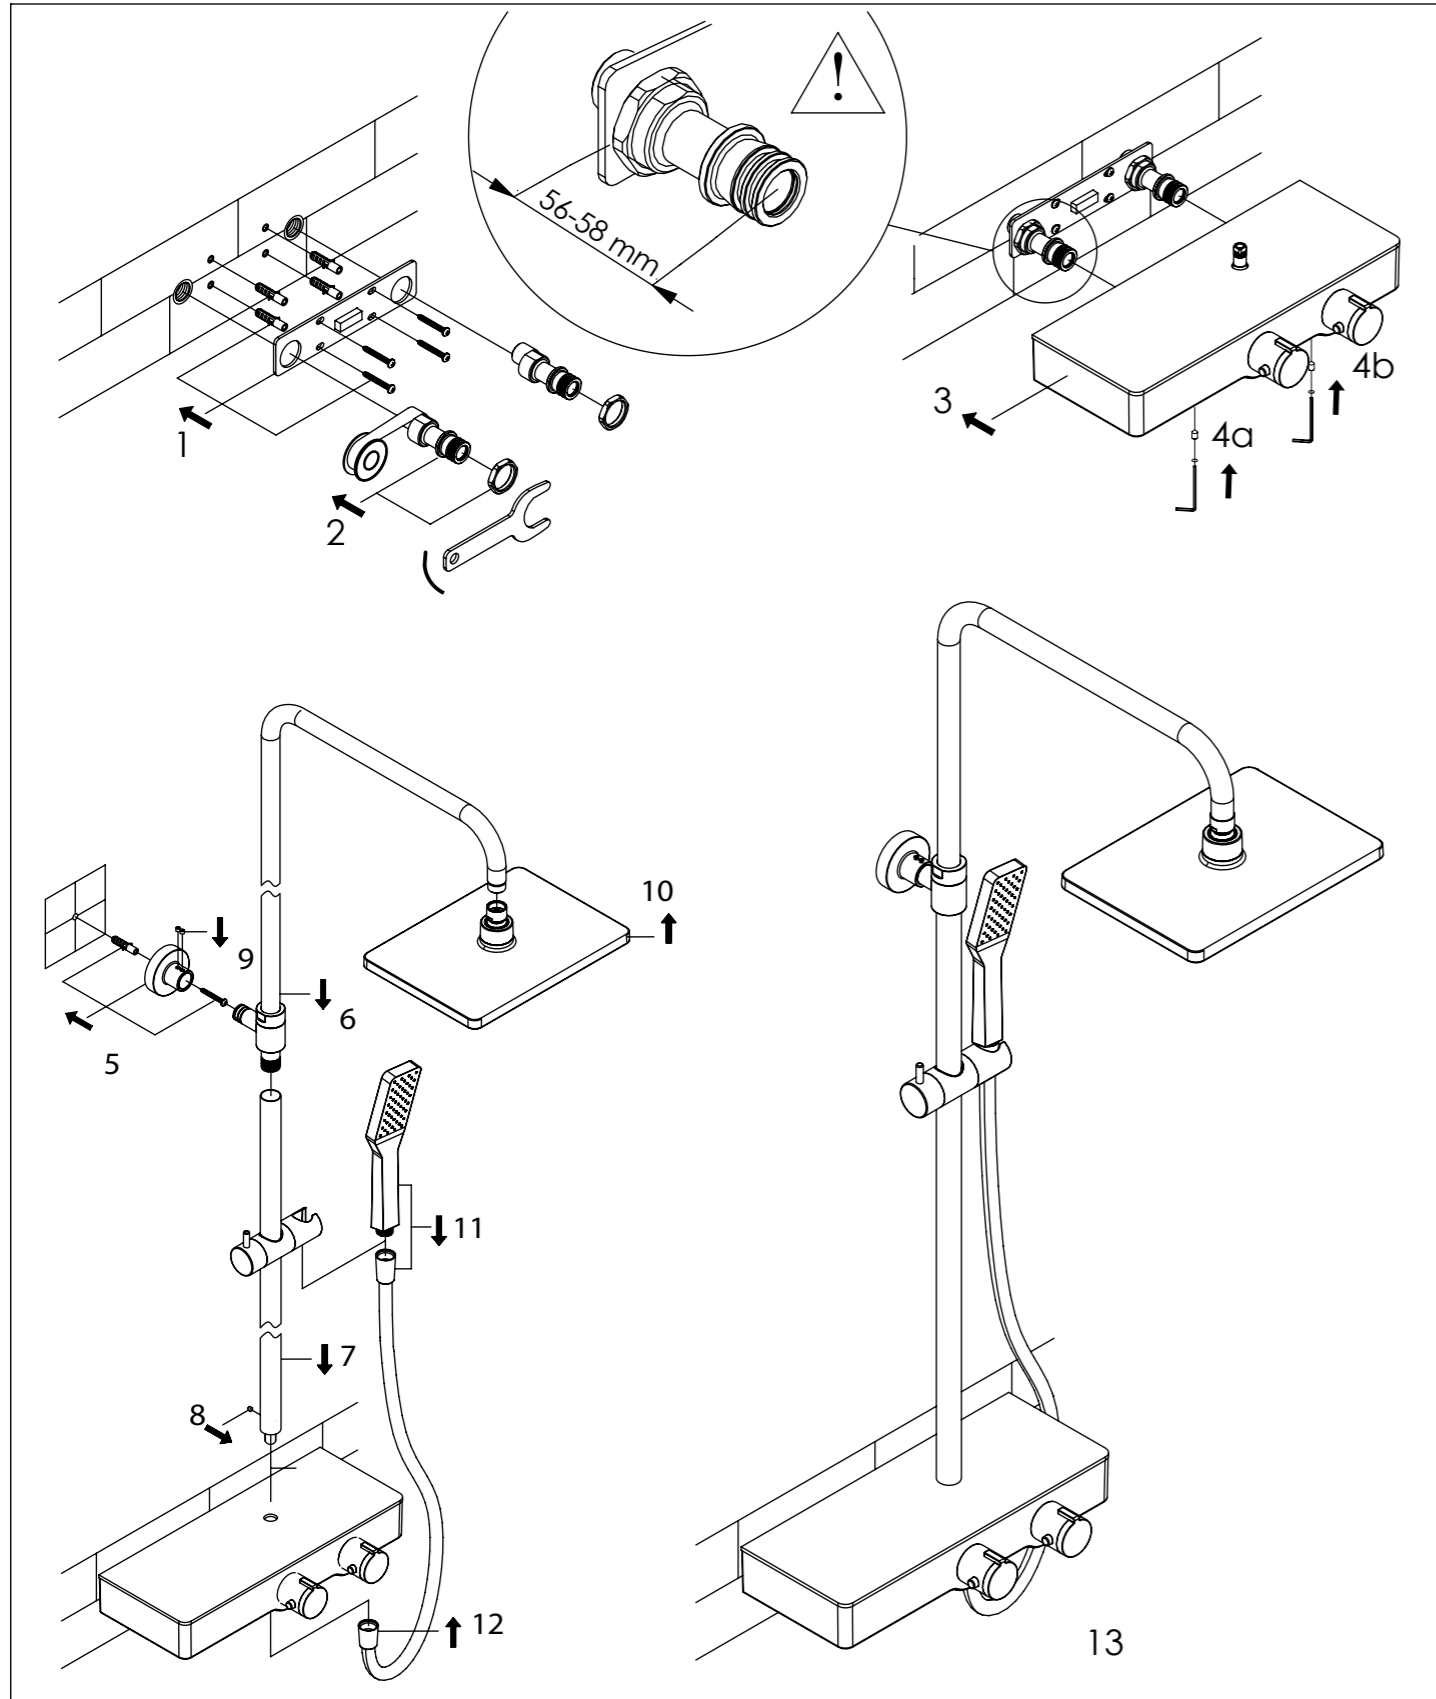

STEINBERG

Brauseset

Shower set

Art.Nr. 390 2700

Installation / Installation

Technische Zeichnung / technical drawing