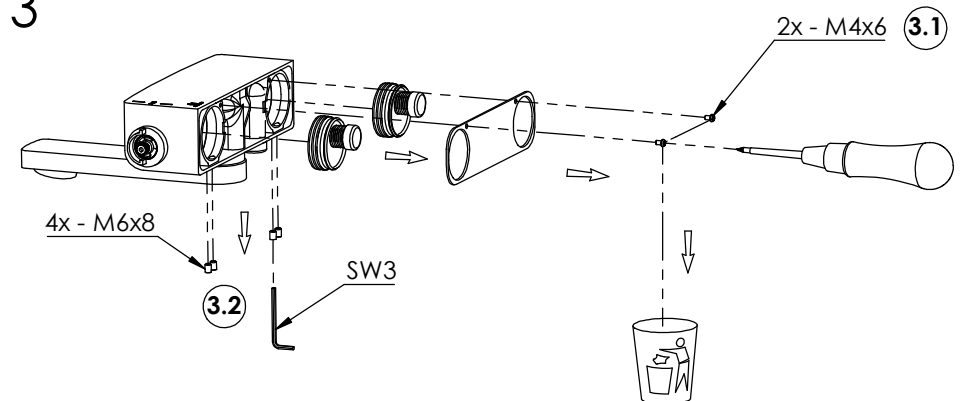

STEINBERG

Wannen/Brause-Aufputzthermostat 1/2"

Exposed Thermostatic Bath/Shower Mixer 1/2"

Art.Nr. 390 3172

Technische Zeichnung / Technical Drawing

Installation / Installation

1

2

3