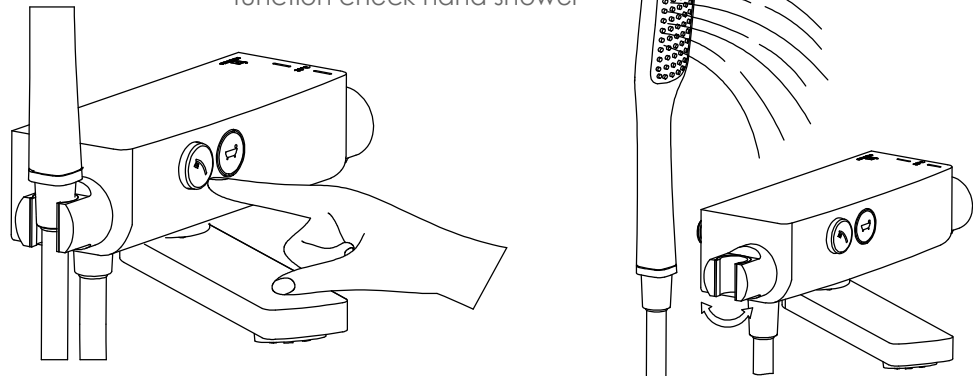

STEINBERG

Wannen/Brause-Aufputzthermostat 1/2"

Exposed Thermostatic Bath/Shower Mixer 1/2"

Art.Nr. 390 3172

Technische Zeichnung / Technical Drawing

Installation / Installation

1

2

3

10

11

12

13

Funktionscheck Wanneneinlauf
function check bath spout

14

Funktionscheck Hand Brause
function check hand shower