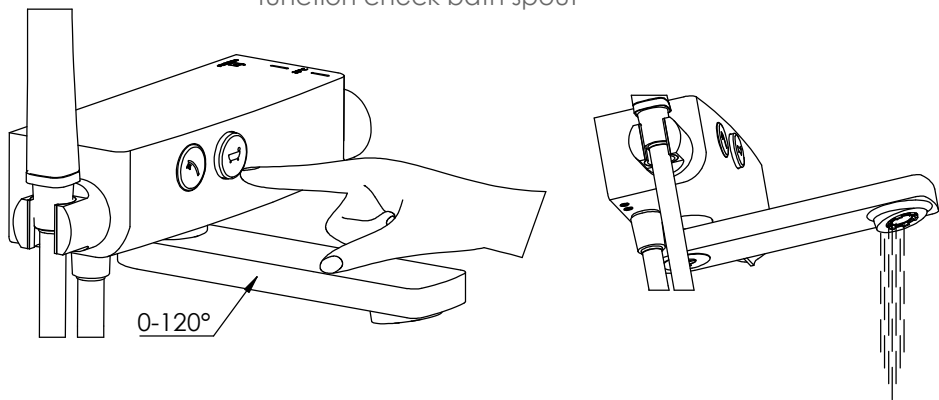

STEINBERG

Wannen/Brause-Aufputzthermostat 1/2"

Exposed Thermostatic Bath/Shower Mixer 1/2"

Art.Nr. 390 3172

Technische Zeichnung / Technical Drawing

Installation / Installation

1

2

3

10

11

12

13

Funktionscheck Wanneneinlauf
function check bath spout

14

Funktionscheck Hand Brause
function check hand shower