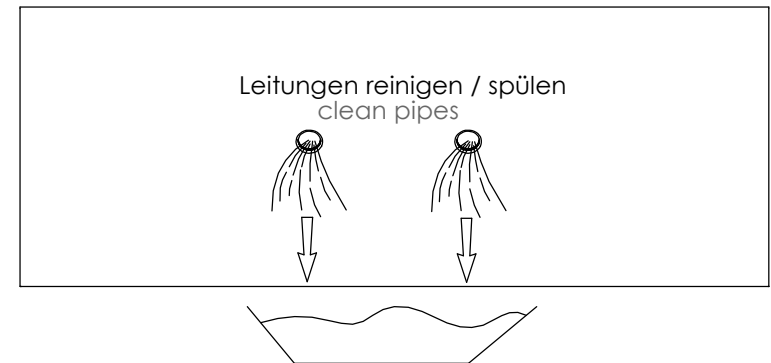

STEINBERG

Wannen/Brause-Aufputzthermostat 1/2"

Exposed Thermostatic Bath/Shower Mixer 1/2"

Art.Nr. 390 3172

Technische Zeichnung / Technical Drawing

Installation / Installation

1

2

3

10

11

12

13

Funktionscheck Wanneneinlauf
function check bath spout

14

Funktionscheck Hand Brause
function check hand shower