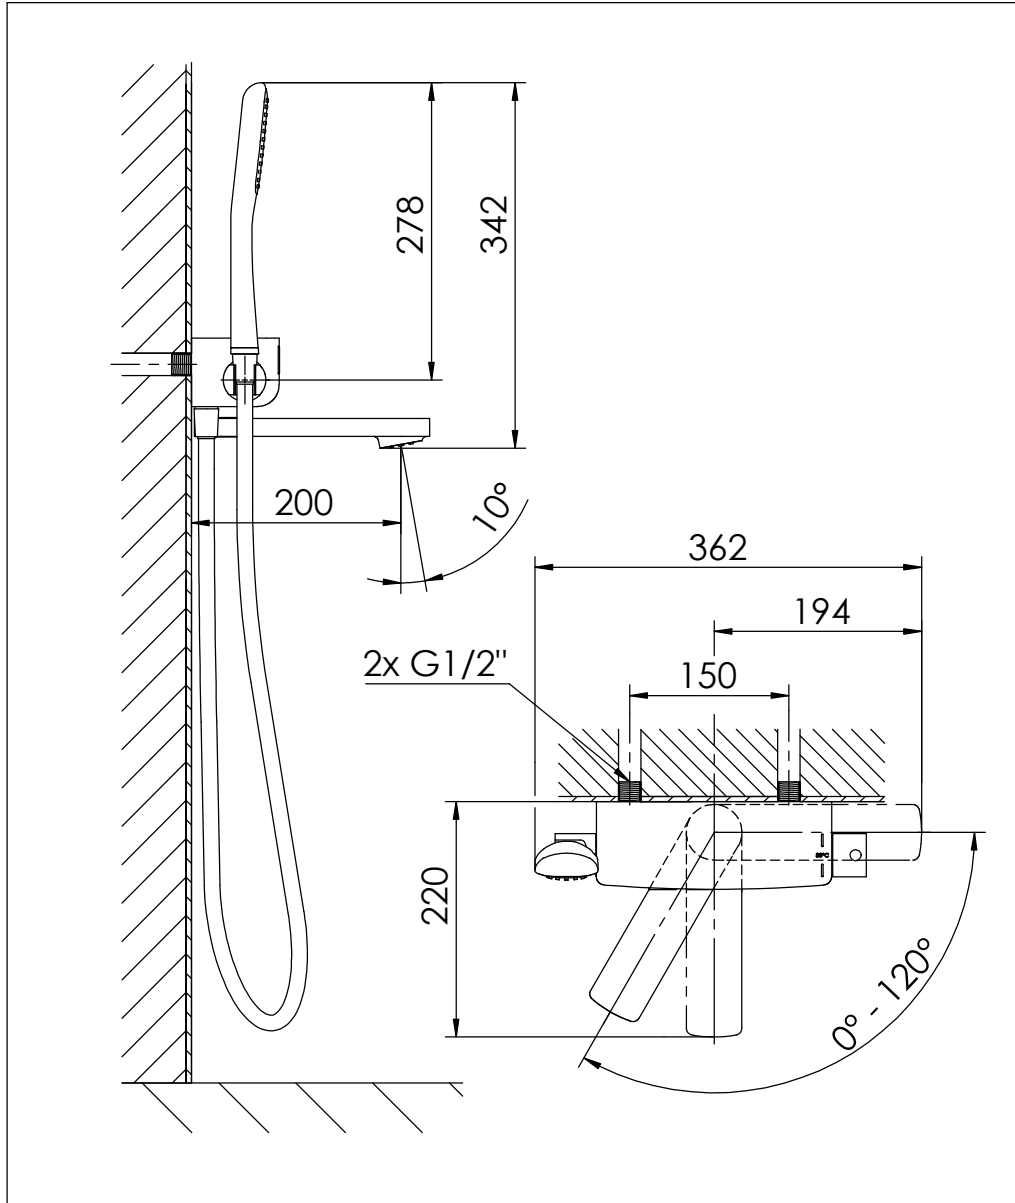

STEINBERG

Wannen/Brause-Aufputzthermostat 1/2"

Exposed Thermostatic Bath/Shower Mixer 1/2"

Art.Nr. 390 3172

Technische Zeichnung / Technical Drawing

Installation / Installation

1

2

3

10

11

12

13

Funktionscheck Wanneneinlauf
function check bath spout

14

Funktionscheck Hand Brause
function check hand shower