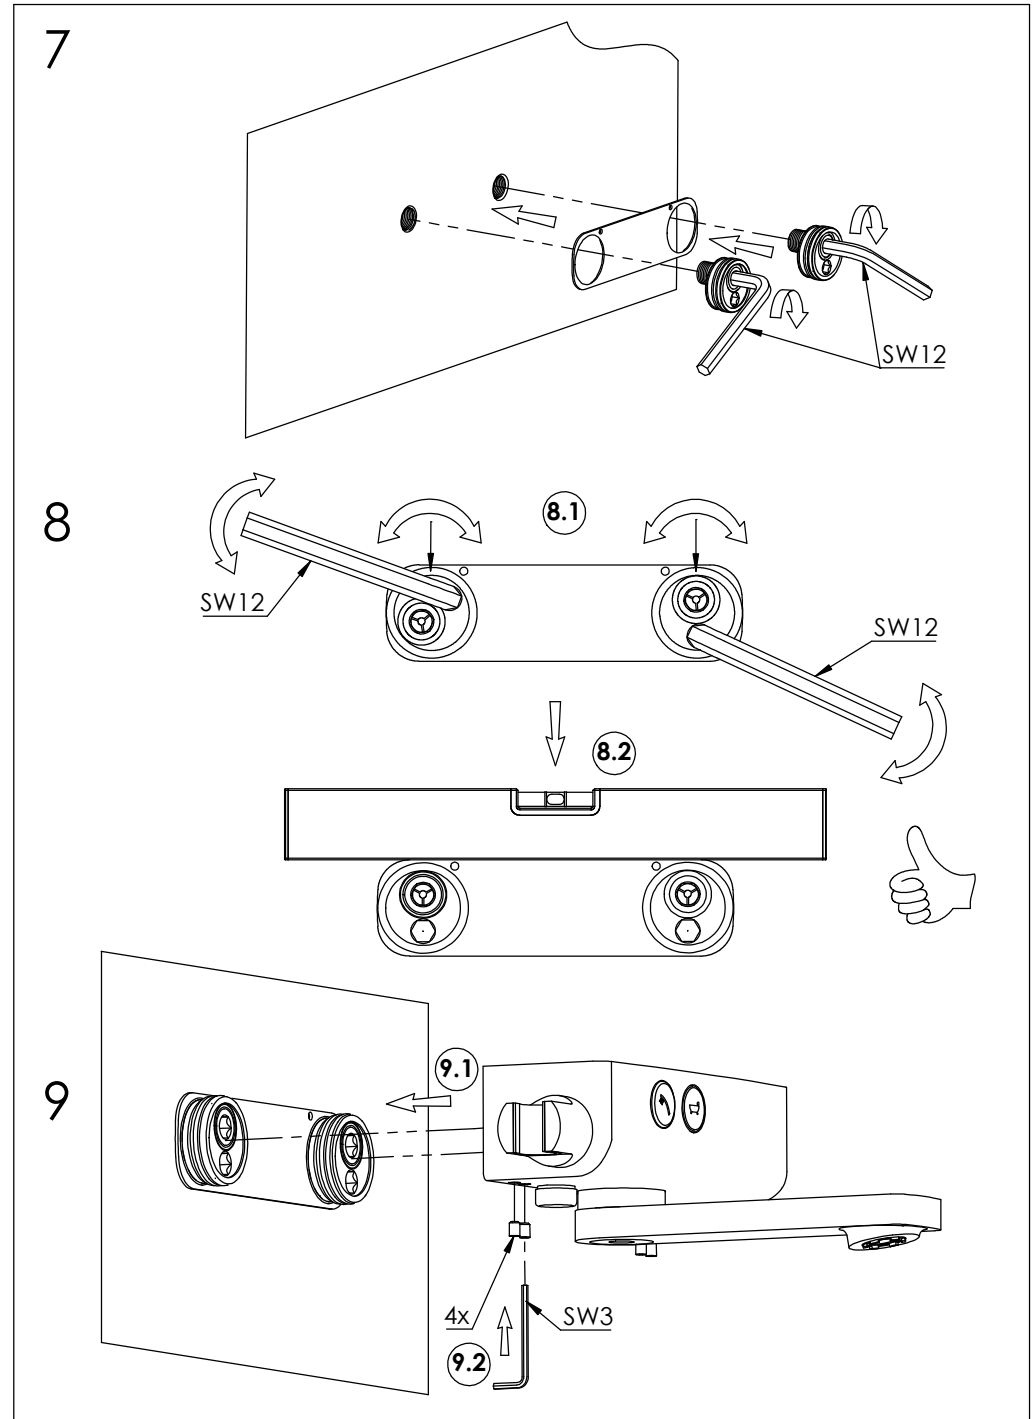

STEINBERG

Wannen/Brause-Aufputzthermostat 1/2"

Exposed Thermostatic Bath/Shower Mixer 1/2"

Art.Nr. 390 3172

Technische Zeichnung / Technical Drawing

Installation / Installation

1

2

3

10

11

12

13

Funktionscheck Wanneneinlauf
function check bath spout

14

Funktionscheck Hand Brause
function check hand shower