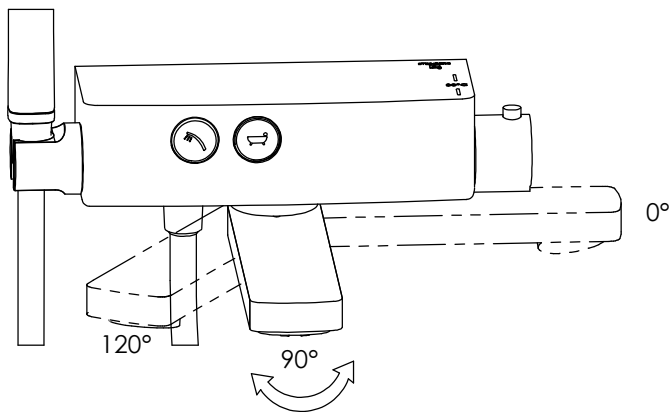

STEINBERG

Wannen/Brause-Aufputzthermostat 1/2"

Exposed Thermostatic Bath/Shower Mixer 1/2"

Art.Nr. 390 3172

Technische Zeichnung / Technical Drawing

Installation / Installation

1

2

3

10

11

12

13

Funktionscheck Wanneneinlauf
function check bath spout

14

Funktionscheck Hand Brause
function check hand shower