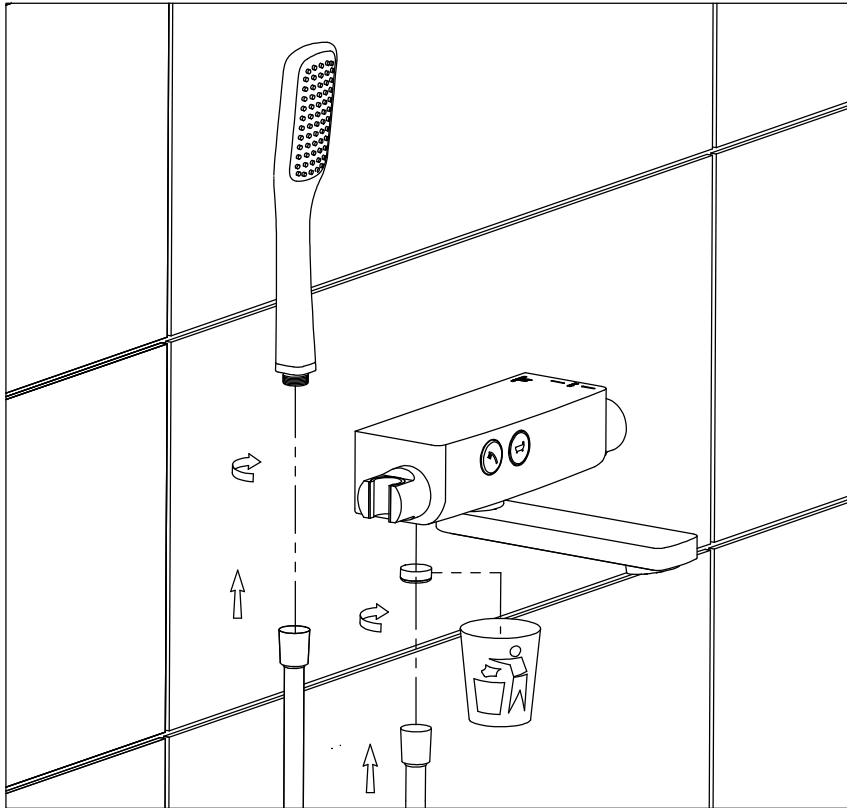

STEINBERG

Wannen/Brause-Aufputzthermostat 1/2"

Exposed Thermostatic Bath/Shower Mixer 1/2"

Art.Nr. 390 3172

Technische Zeichnung / Technical Drawing

Installation / Installation

1

2

3

10

11

12

13

Funktionscheck Wanneneinlauf
function check bath spout

14

Funktionscheck Hand Brause
function check hand shower