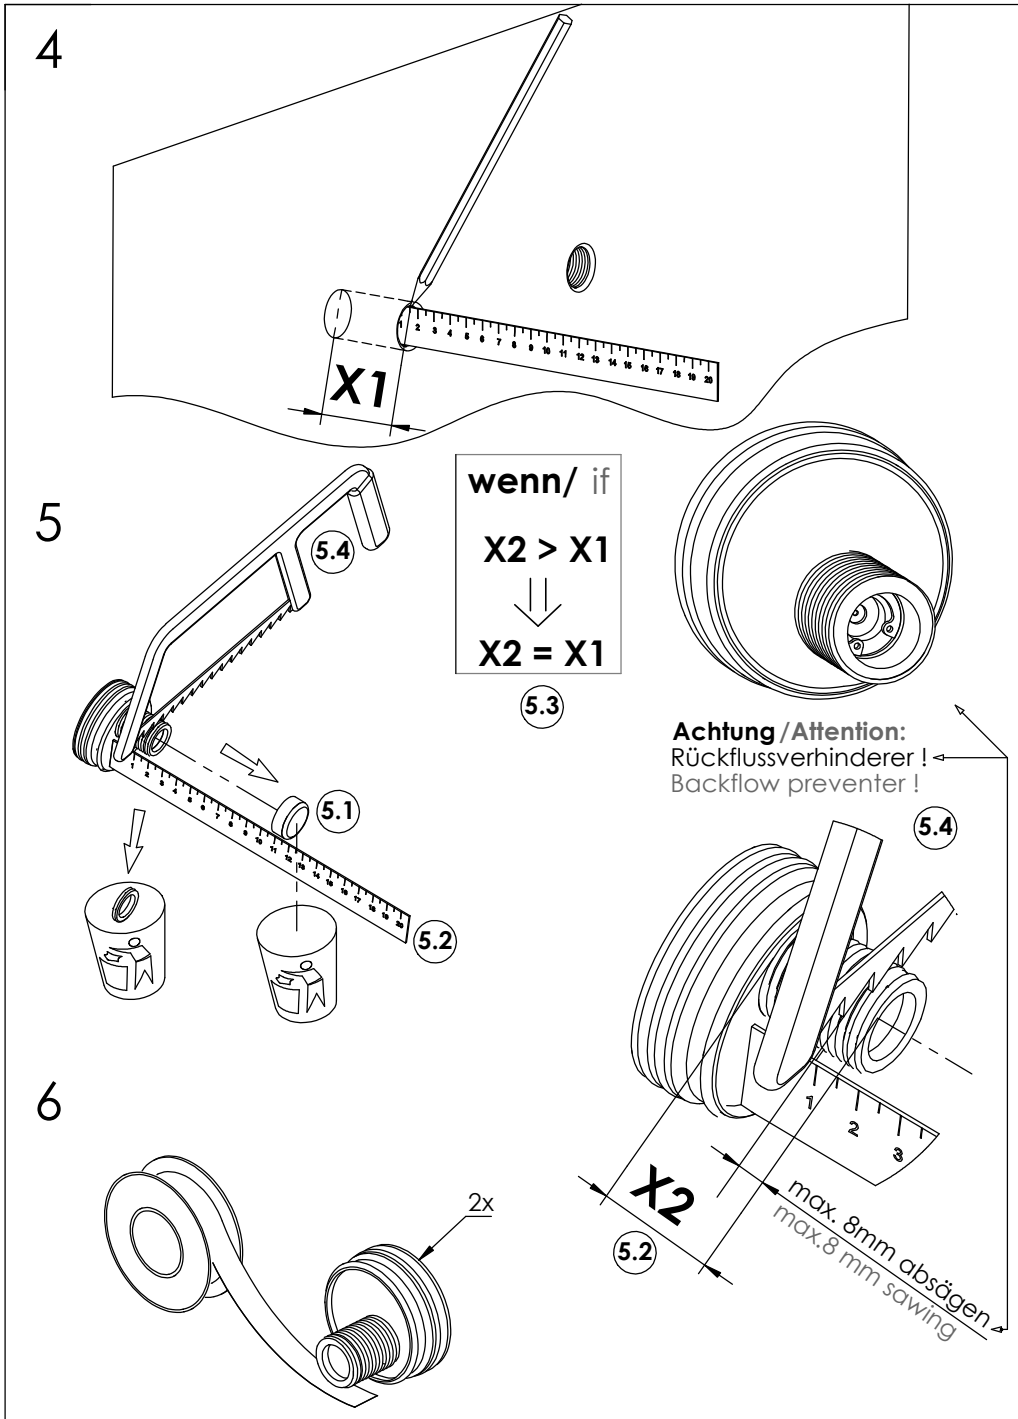

STEINBERG

Wannen/Brause-Aufputzthermostat 1/2"

Exposed Thermostatic Bath/Shower Mixer 1/2"

Art.Nr. 390 3172

Technische Zeichnung / Technical Drawing

Installation / Installation

1

2

3

10

11

12

13

Funktionscheck Wanneneinlauf
function check bath spout

14

Funktionscheck Hand Brause
function check hand shower