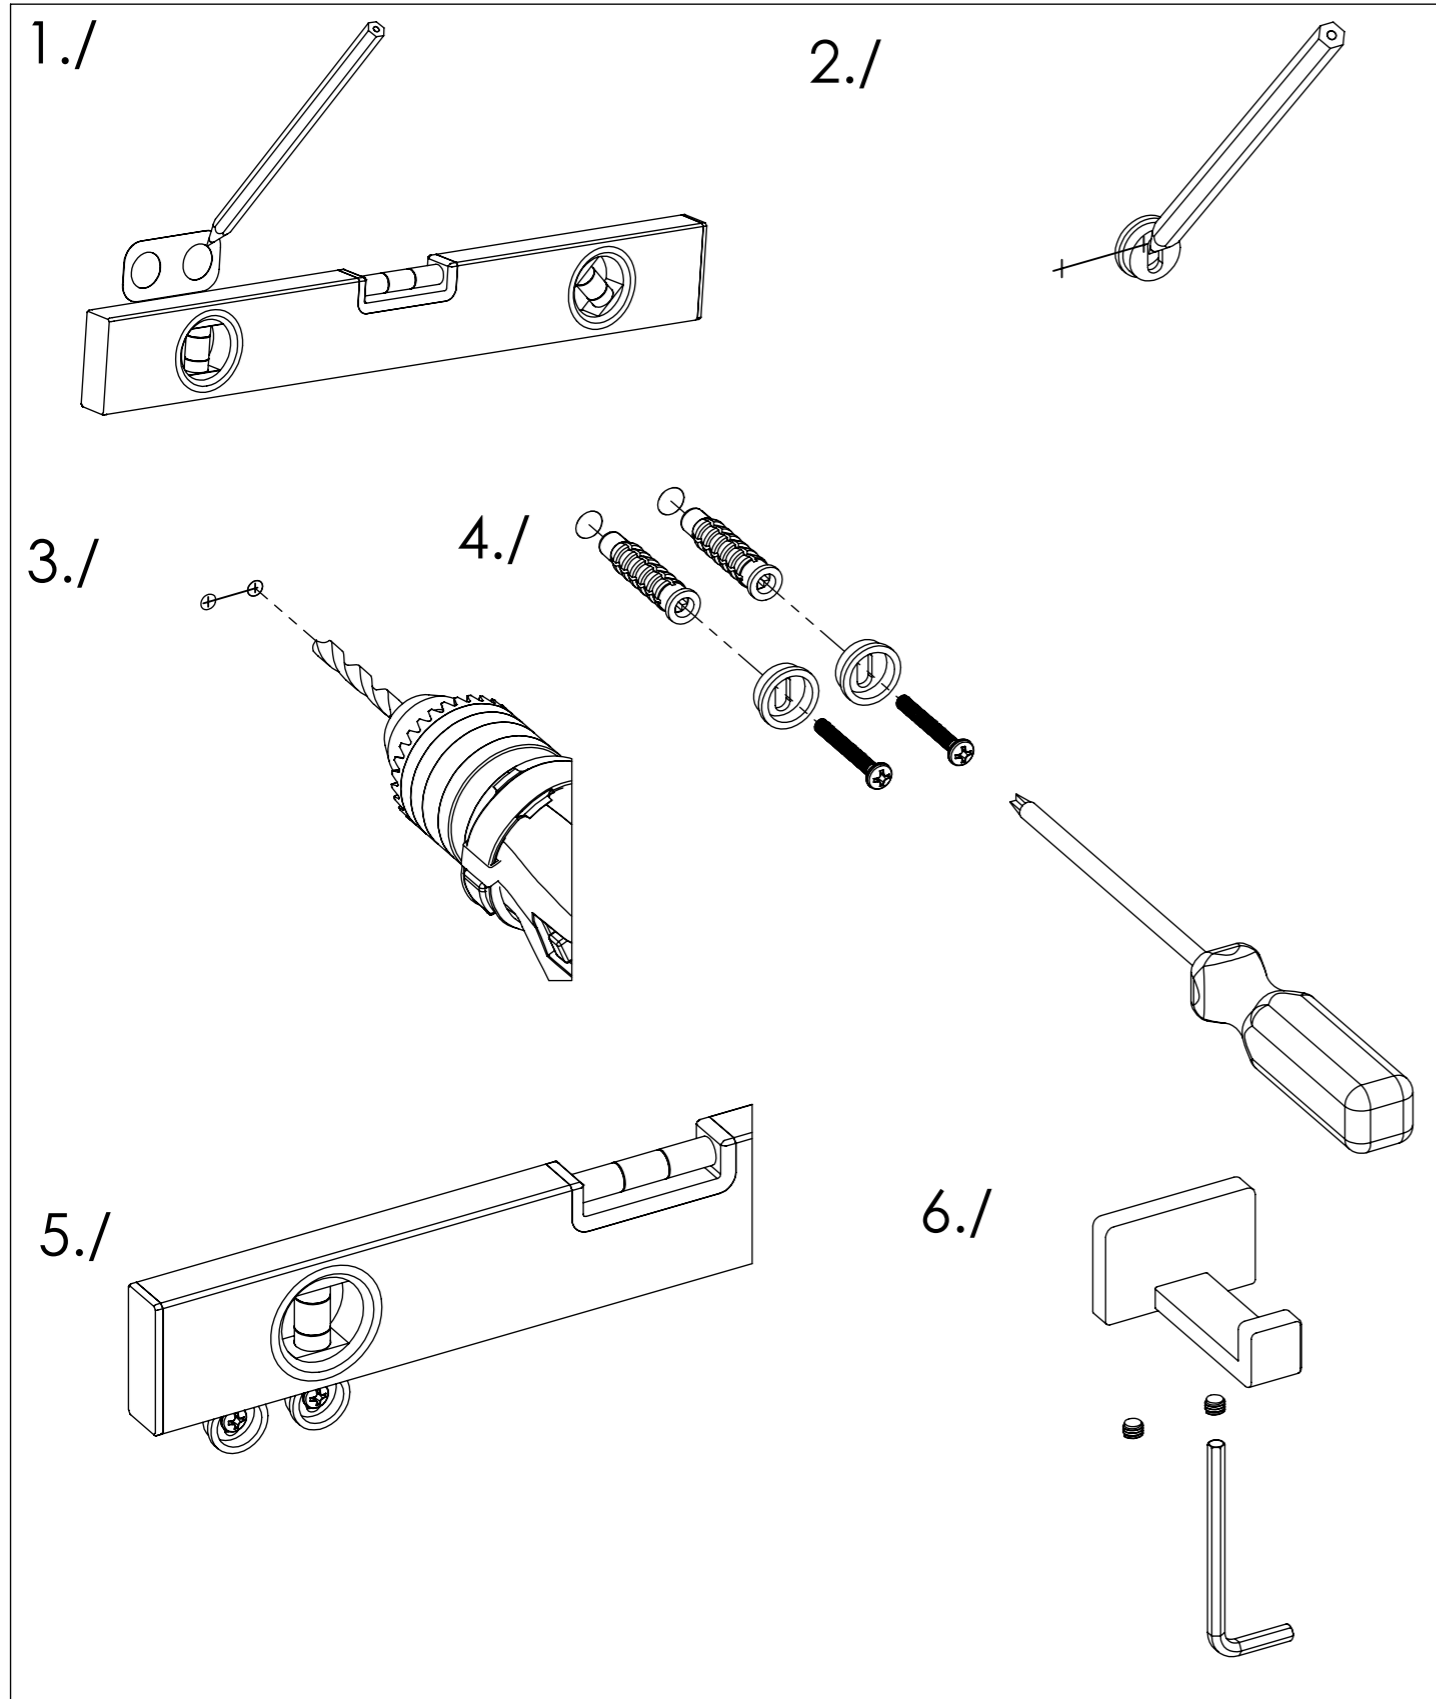

STEINBERG

Handtuchhaken

Towel hook

Art.Nr. 450 2400

Installation / Installation

Technische Zeichnung / Technical drawing

Explosionszeichnung / Exploded Drawing