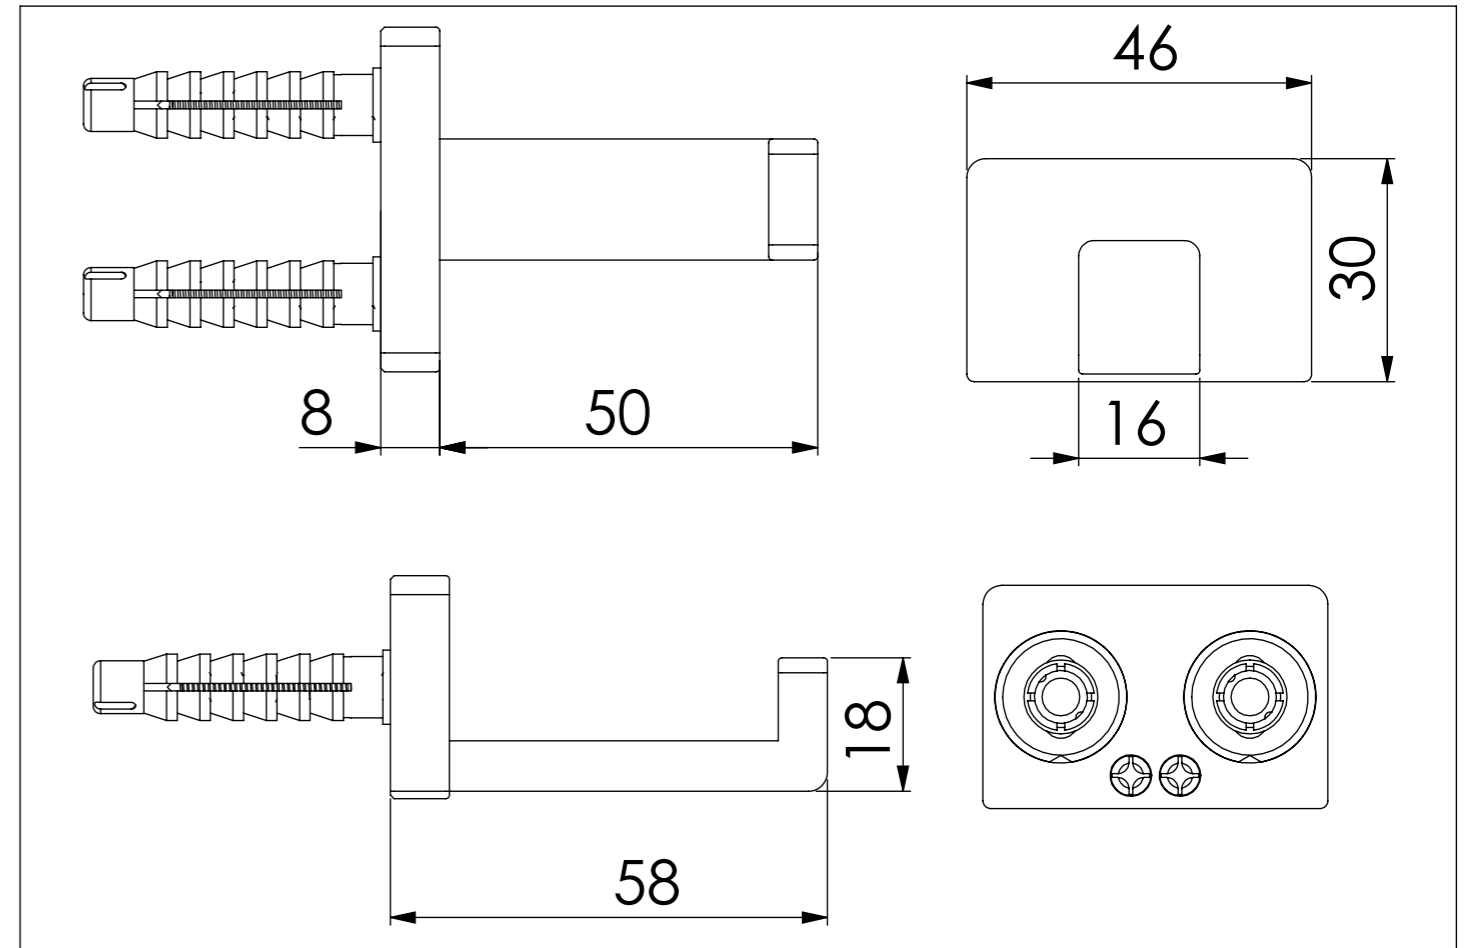

STEINBERG

Handtuchhaken

Towel hook

Art.Nr. 450 2400

Installation / Installation

Technische Zeichnung / Technical drawing

Explosionszeichnung / Exploded Drawing