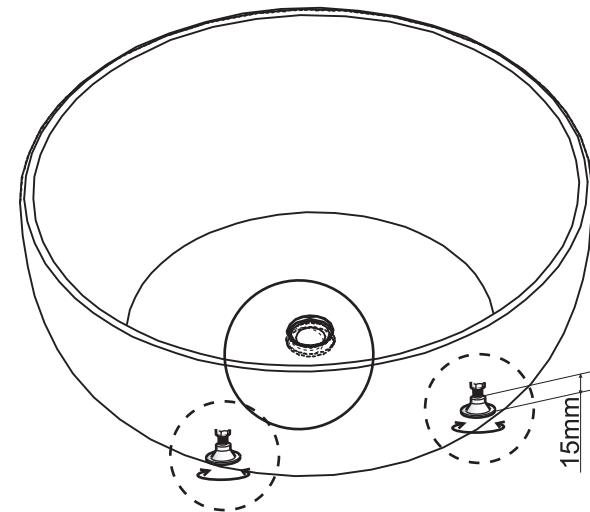

STEINBERG

Badewanne

Bath tube

Art.Nr. 490 8300

Technische Zeichnung / *Technical drawing*

SCHNITT A-A

400L

Zubehör / *Accessories*

Ablaufschlauch
waste pipe

Ablaufgarnitur
waste pop up

4x justierbare FüÙe
4x adjustable feet

Schwamm
sponge

1

2

3

4