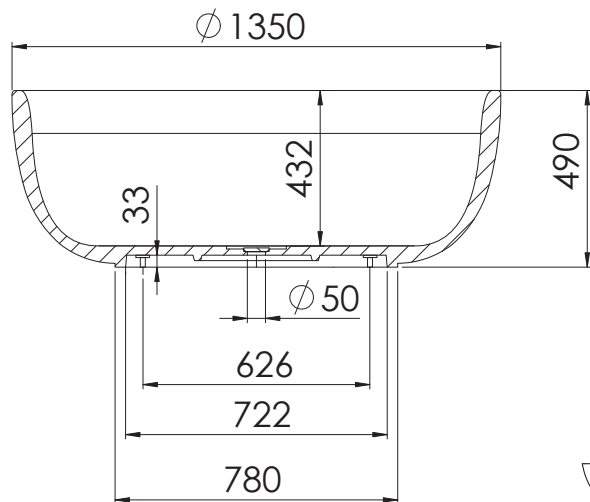

STEINBERG

Badewanne

Bath tube

Art.Nr. 490 8300

Technische Zeichnung / *Technical drawing*

SCHNITT A-A

400L

Zubehör / *Accessories*