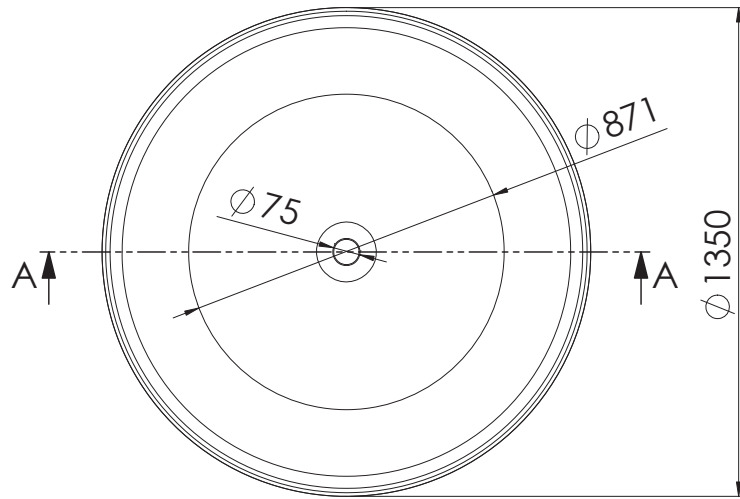

STEINBERG

Badewanne

Bath tube

Art.Nr. 490 8300

Technische Zeichnung / *Technical drawing*

SCHNITT A-A

400L

Zubehör / *Accessories*