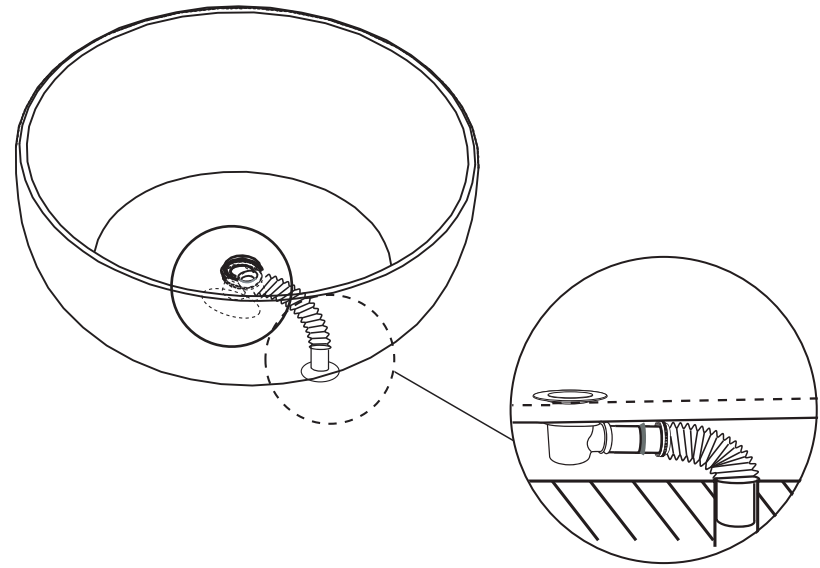

STEINBERG

Badewanne

Bath tube

Art.Nr. 490 8300

Technische Zeichnung / *Technical drawing*

SCHNITT A-A

400L

Zubehör / *Accessories*

Ablaufschlauch
waste pipe

Ablaufgarnitur
waste pop up

4x justierbare FüÙe
4x adjustable feet

Schwamm
sponge

1

2

3

4