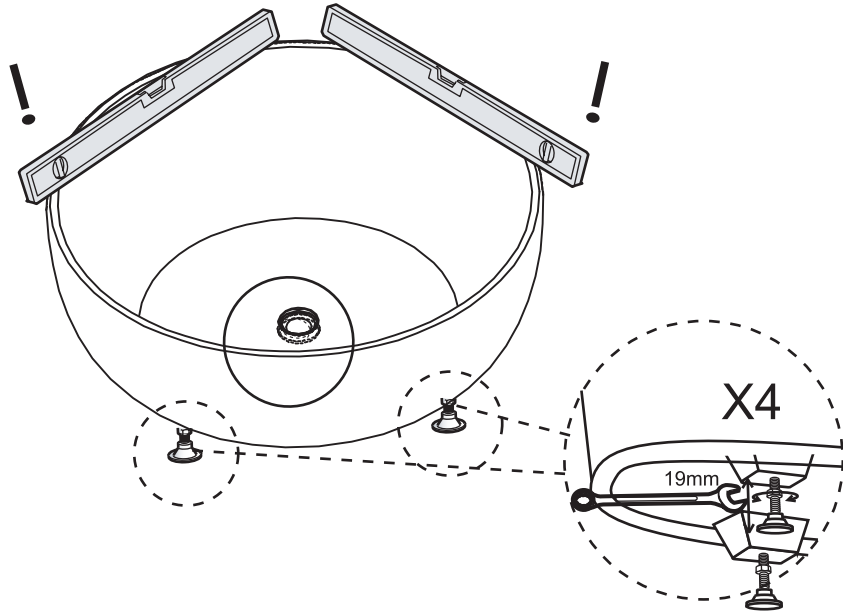

STEINBERG

Badewanne

Bath tube

Art.Nr. 490 8300

Technische Zeichnung / *Technical drawing*

SCHNITT A-A

400L

Zubehör / *Accessories*

Ablaufschlauch
waste pipe

Ablaufgarnitur
waste pop up

4x justierbare FüÙe
4x adjustable feet

Schwamm
sponge

1

2

3

4