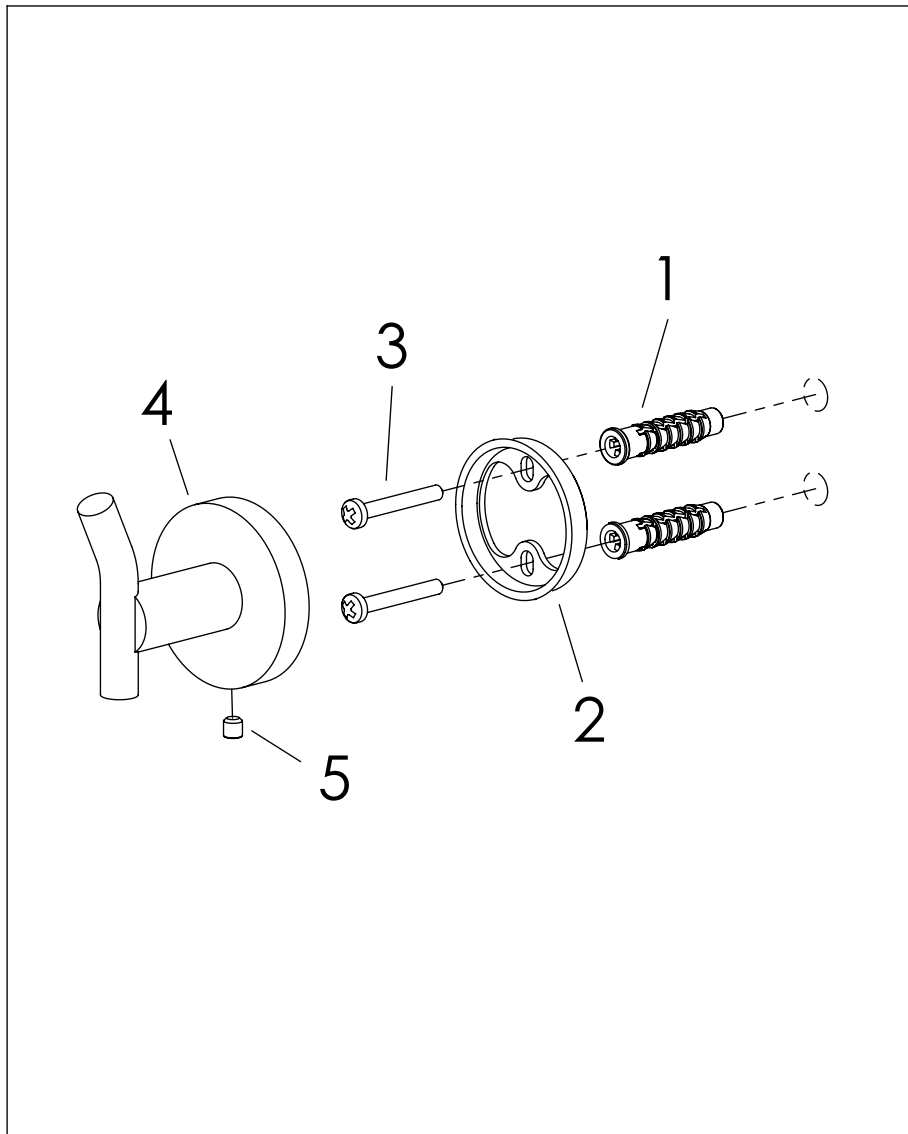

STEINBERG

Handtuchhaken Rose Gold

Art.Nr. 660 2400 RG

Installation

Technische Zeichnung