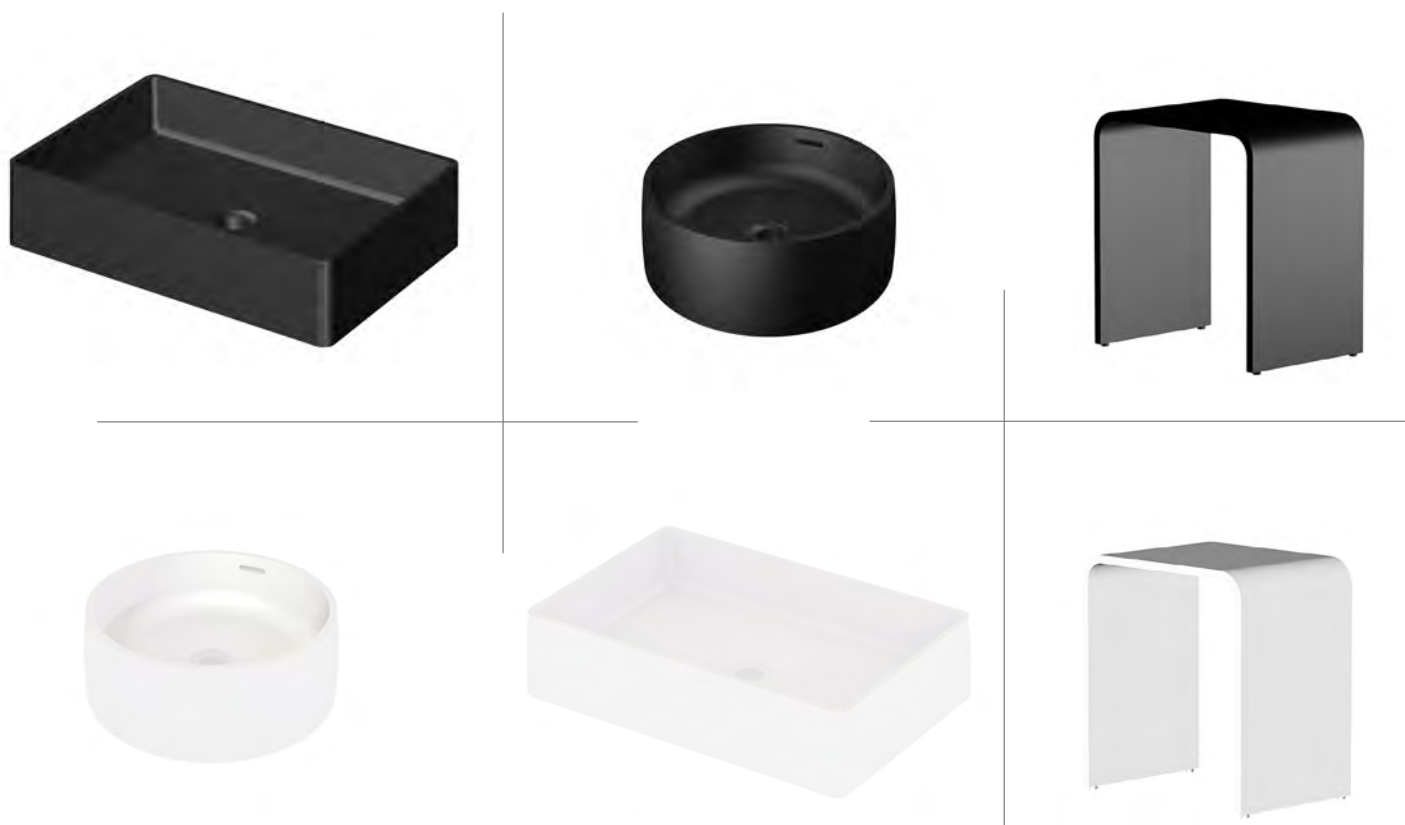

# STEINBERG

Infos // ÉDITION 02 // 2021

//440

**MINEO STONE  
LAVABOS**

ÉLÉGANT  
MONOBLOC

//430

**MINEO STONE  
TABOURET**

NOUVEAUX COLORIS

# MINEO STONE EN FINITION SOLIDSMOOTH

// INNOVANT ET ATTRAYANT

Nos séries de produits 430 et 440 en MINEO STONE apportent à votre salle de bain une touche contemporaine et intemporelle: elles allient l'esthétique épurée de la pierre naturelle aux avantages d'un matériau de qualité facile d'entretien.

Cette pierre en acrylique sans joints et sans pores est insalissable, imperméable et résistante aux chocs. Avec la finition innovante SolidSmooth, elle fait partie des matériaux les plus attrayants pour votre salle de bain.