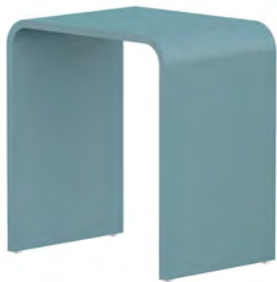

### 430 7002

Tabouret Pierre de MINEO  
400 mm x 300 mm x 430 mm

Dark grey 430 7002  
504,00 Euro

**430 7001**

Tabouret Pierre de MINEO  
400 mm x 300 mm x 430 mm

Light yellow 430 7001  
504,00 Euro

**430 7003**

Tabouret Pierre de MINEO  
400 mm x 300 mm x 430 mm

Sage green 430 7003  
504,00 Euro

**430 7004**

Tabouret Pierre de MINEO  
400 mm x 300 mm x 430 mm

Smoke blue 430 7004  
504,00 Euro

**430 7005**

Tabouret Pierre de MINEO  
400 mm x 300 mm x 430 mm